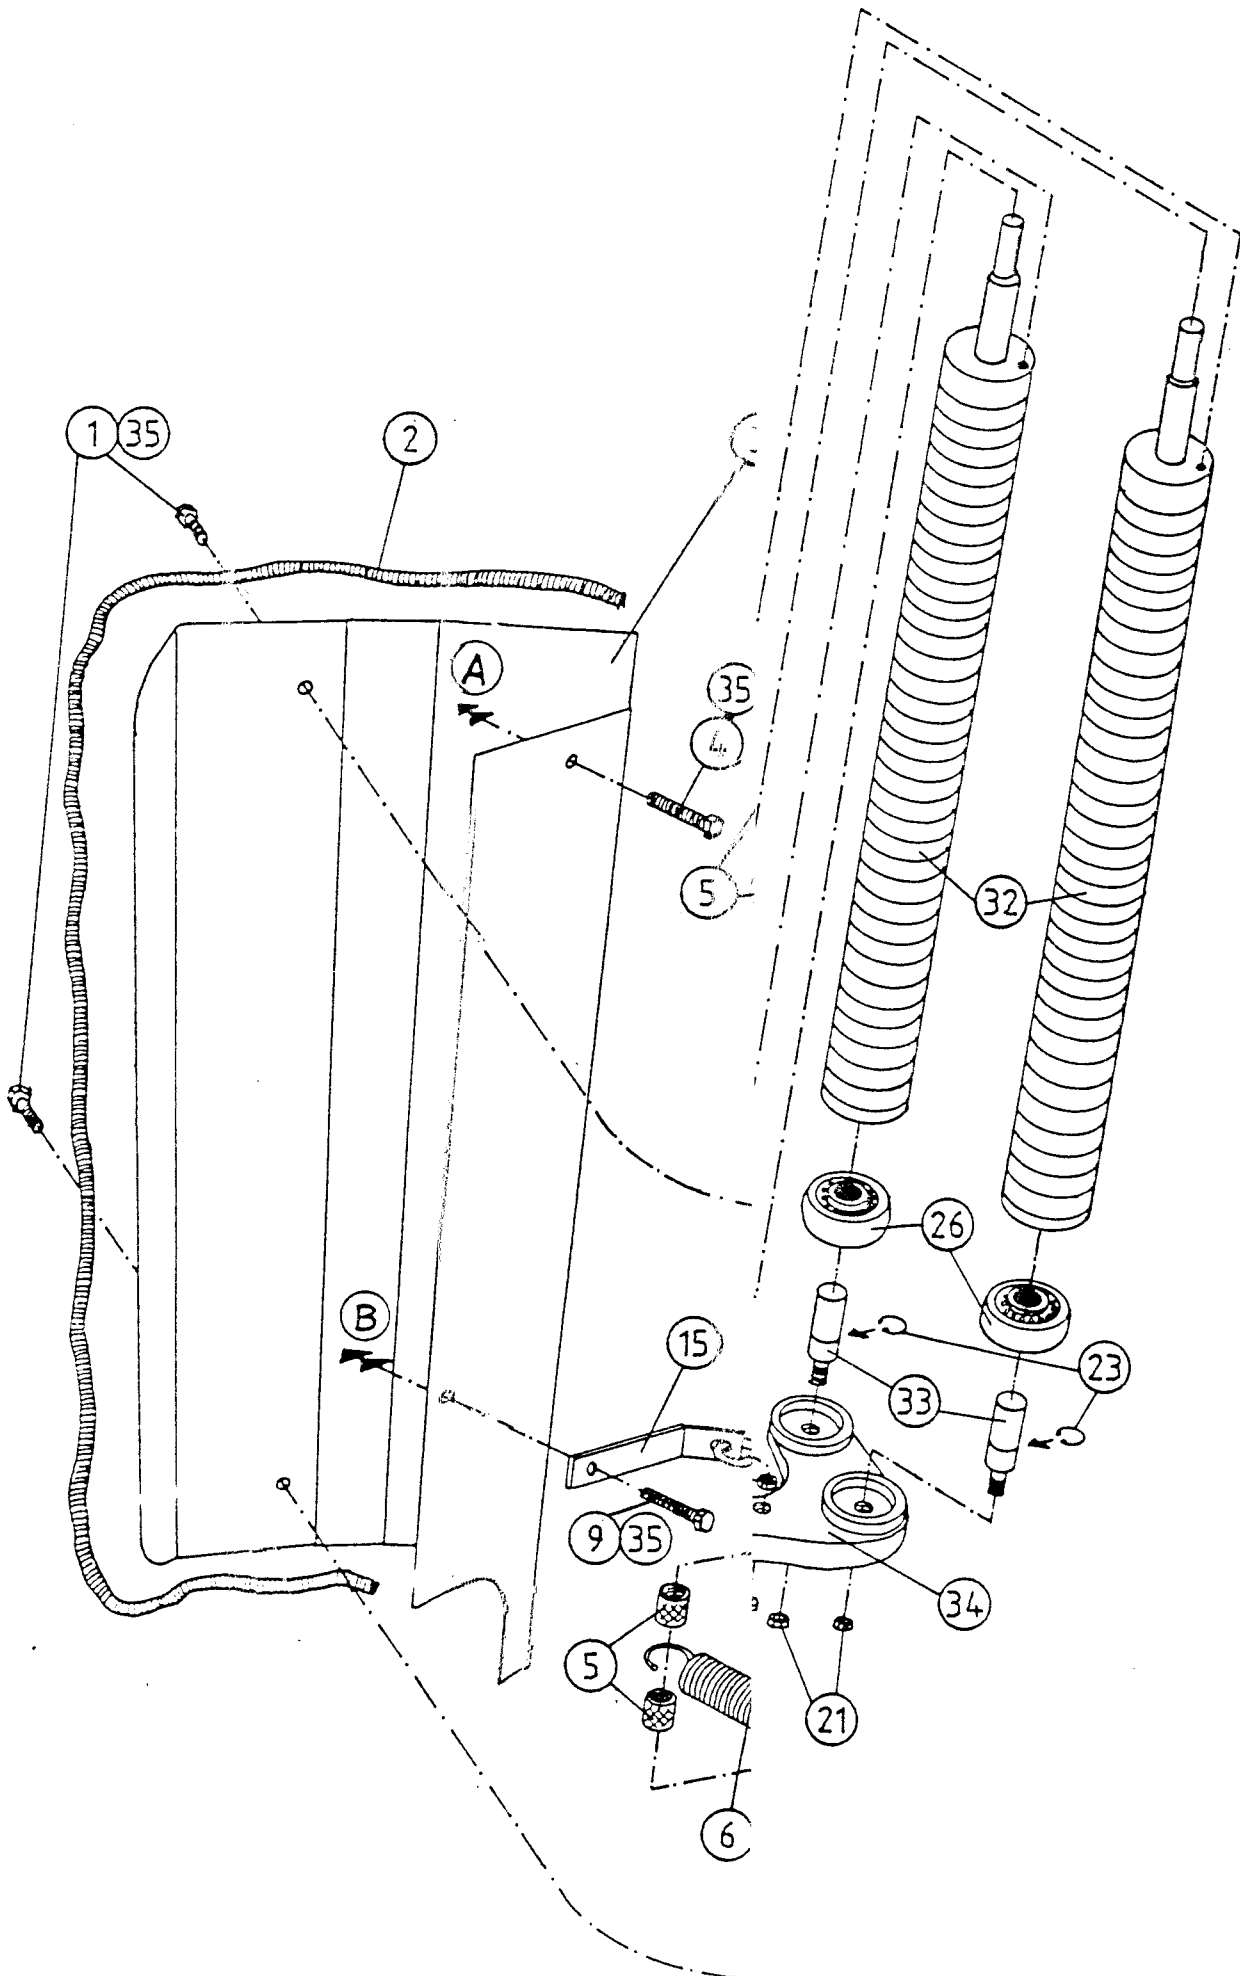

POS.	ART.NR.	ANT.	BENEVNELSE-TYPE-DIMENSJ (15EH 3-1)
	34920516	1	Forstrekker (1990) komplett uten skjerm og holdekrok)
	34480011		Plastrull for Auto-Wrap
1	34116900	2	Skrue M8 x 20
2	34470000	1	Karosserilist 1,7m
3	34851202	1	Skjerm
4	34110100	1	Skrue M8 x 60
5	34460102	4	Plasthylse Ø 8/10 x 24
6	34430300	2	Strekfjær
7	34230500	12	Låsemutter M8
8	34110007	2	Skrue M8 x 80
9	34110005	1	Skrue M8 x 65
10	34110000	2	Skrue M8 x 25
11	34105627	2	Hengslebolt
12	34680010	2	Låsebrikke
13	34920517	2	Støttejern
14	34670108	1	Holder
15	34660104	1	Krok
16	34200000	1	Oreinne Ø 6 mm
17	34430302	1	Toppfjær
18	34480008	2	Styrehylse
19	34320505	4	Lagerhylse Ø 15/17 x 25
20	34320506	2	Lagerskive Ø 32/18 x 1,5
21	34230900	2	Låsemutter M10
22	34450411	2	DBI - DUT 57 - M
23	34240706	4	Låsering A 15
24	34240400	2	Låsering I 47
25	34920512	2	Holdeskive, USIT-RING 36,7-46-2
26	34320507	4	Lager INA RABR - B 15/47
27	34611320	1	Øvre hengslearm
28	34119013	2	Unbrako senkehode M6 x 40
29	34090105	1	Tannhjul 18 - 3
30	34090104	1	Tannhjul 30 - 3
31	34920506	1	Stag Ø 8 x 635
32	34340103	2	Strammerull
33	34130210	2	Lagertapp
34	34611321	1	Nedre hengslearm
35	34302121	14	Underlags-skive M8