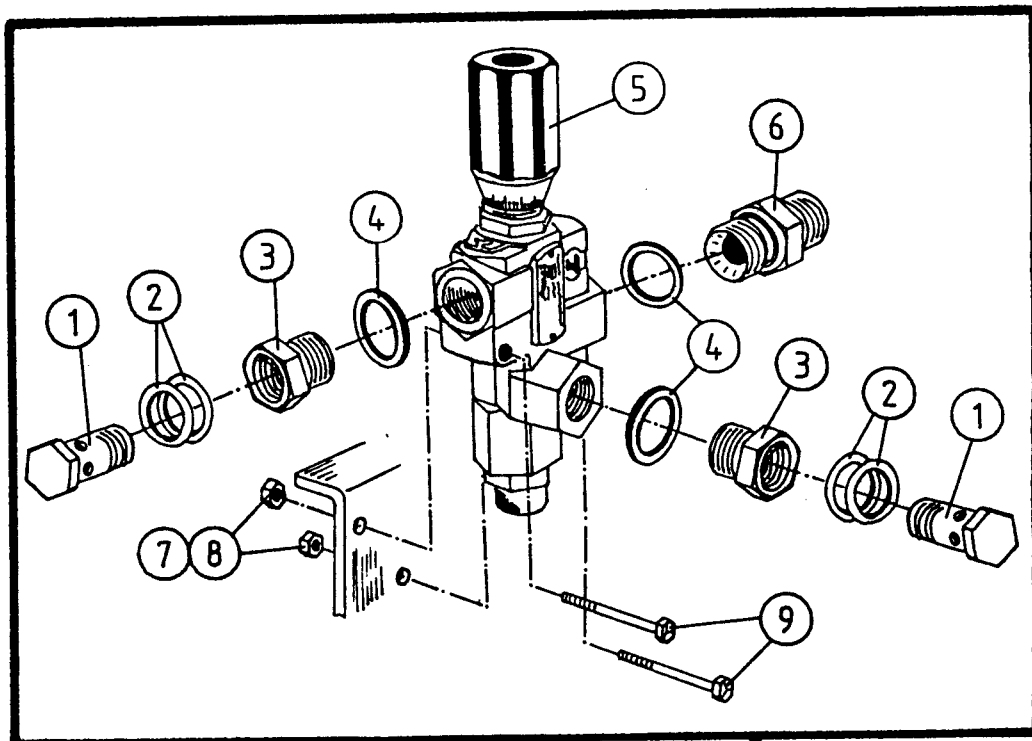

TELLEFSDAL A.S

RESERVEDELSLISTE

AUTO-WRAP 1500 EH

8-3

POS.	ART.NR.	ANT.	BENEVNELSER-TYPE-DIMENSJON (15EH 8-3)
1	34061935	4	Banjobolt M16 x 1,5
2	34043500	8	Stålpakning DKAZ M16
3	34061943	4	O-nippel 1/2" utv. x M16 x 1,5 innv.
4	34041800	6	Stålpakning DKAZ 1/2"
5	34085600	2	Volumkontrollventil
6	34061809	2	Ansatsnippel 1/2" x 3/8"
7	34302134	4	Underlagskive 6,4 x 20 x 2
8	34230300	4	Låsemutter M6
9	34119009	4	Skrue M6 x 45