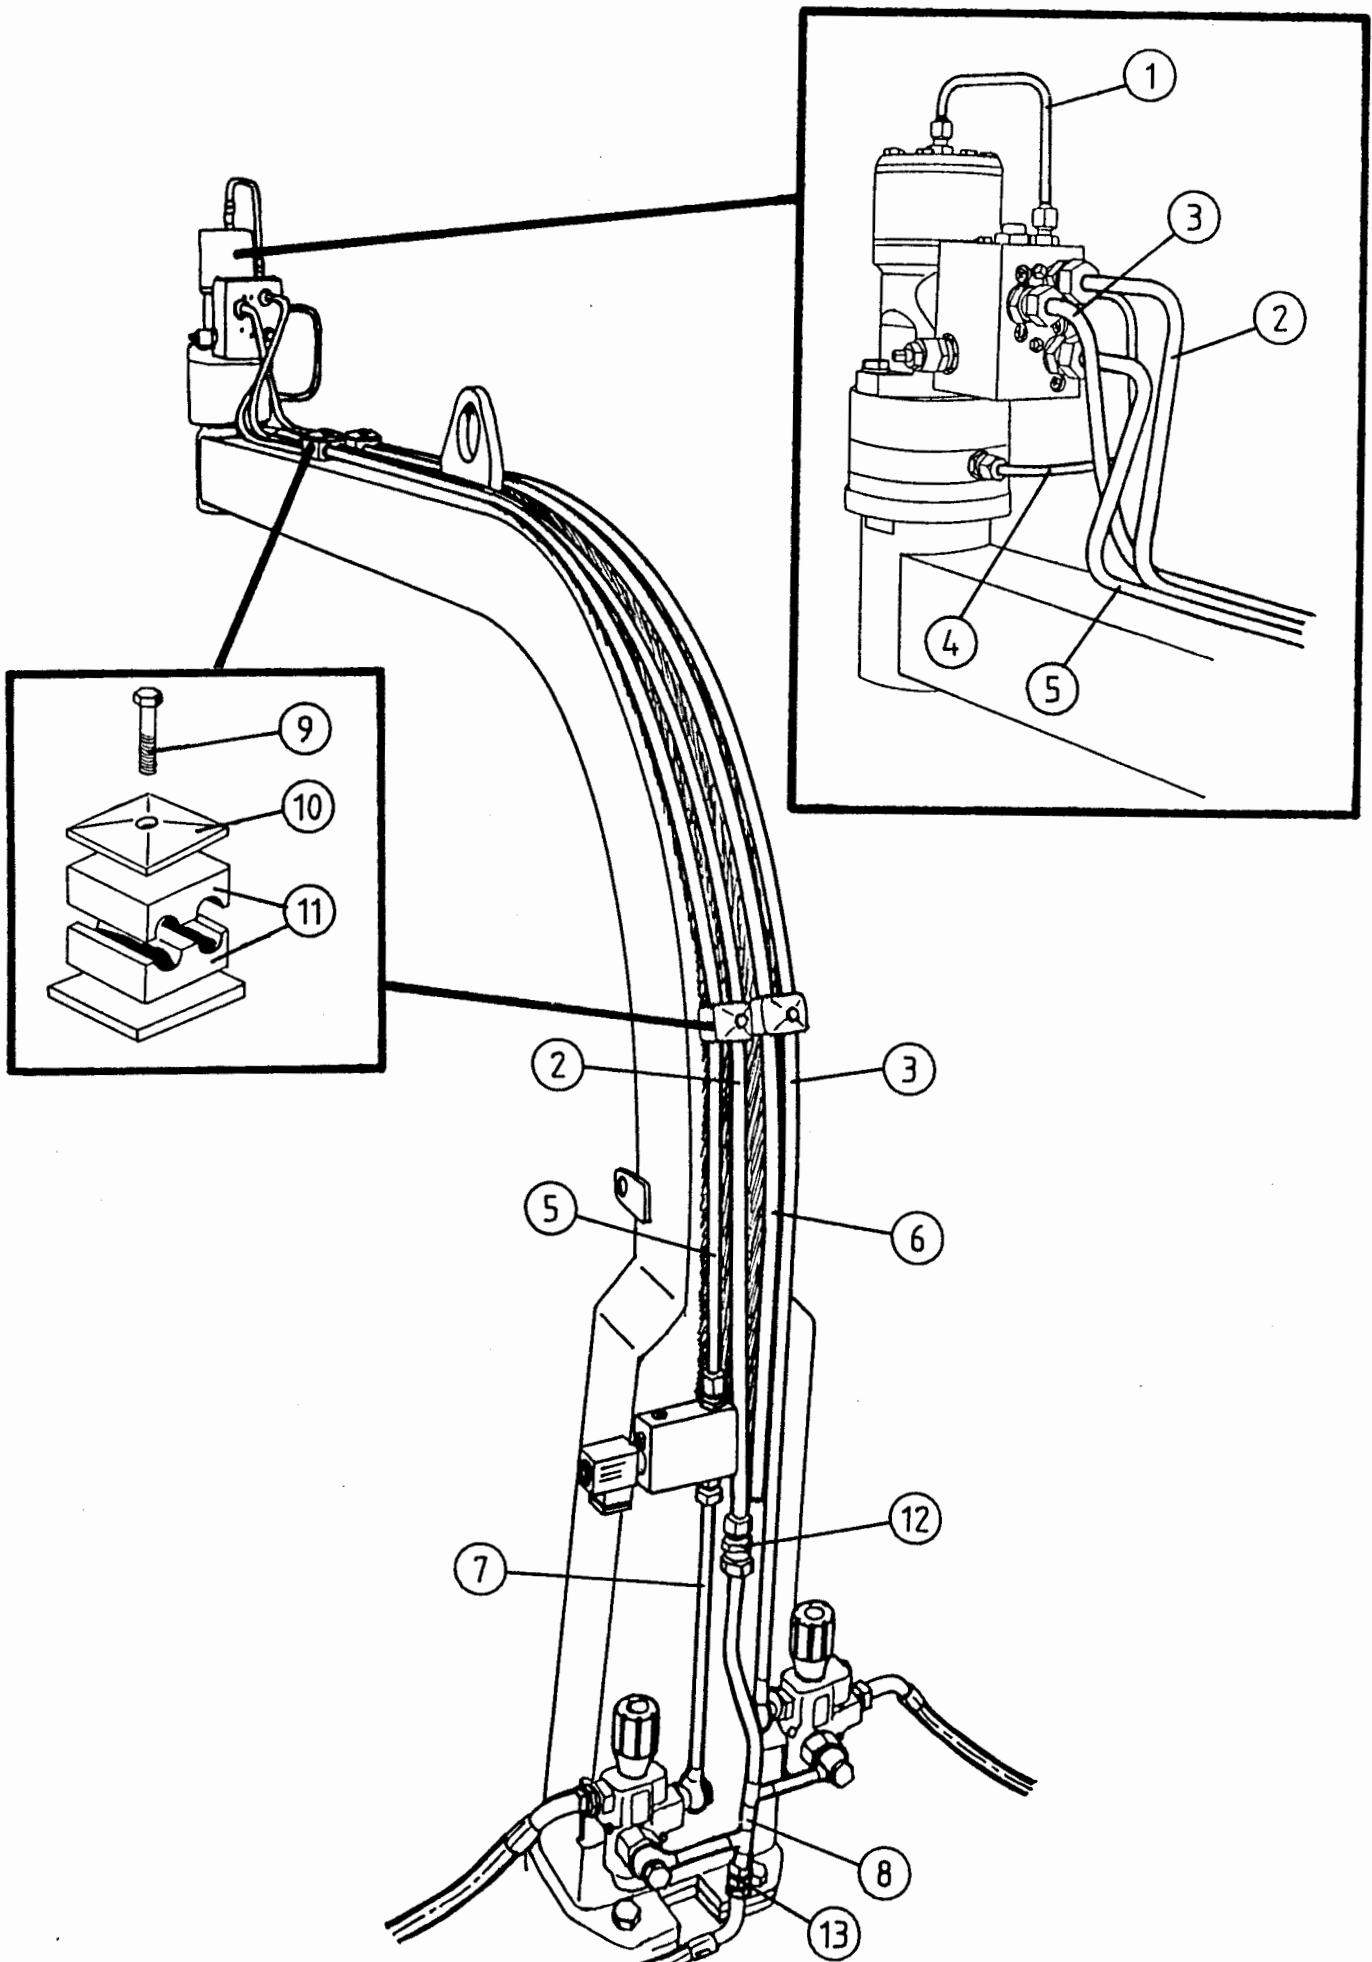

* Pos. 3 eller 4 leveres som standard.

POS.	ART.NR.	ANT.	BENEVNELSE-TYPE-DIMENSJ (15EH 3-1)
	34920516	1	Forstrekker (1990) komplett uten skjerm og holdekrok)
	34480011		Plastrull for Auto-Wrap
1	34116900	2	Skrue M8 x 20
2	34470000	1	Karosserilist 1,7m
3	34851202	1	Skjerm
4	34110100	1	Skrue M8 x 60
5	34460102	4	Plasthylse Ø 8/10 x 24
6	34430300	2	Strekfjær
7	34230500	12	Låsemutter M8
8	34110007	2	Skrue M8 x 80
9	34110005	1	Skrue M8 x 65
10	34110000	2	Skrue M8 x 25
11	34105627	2	Hengslebolt
12	34680010	2	Låsebrikke
13	34920517	2	Støttejern
14	34670108	1	Holder
15	34660104	1	Krok
16	34200000	1	Oreinne Ø 6 mm
17	34430302	1	Toppfjær
18	34480008	2	Styrehylse
19	34320505	4	Lagerhylse Ø 15/17 x 25
20	34320506	2	Lagerskive Ø 32/18 x 1,5
21	34230900	2	Låsemutter M10
22	34450411	2	DBI - DUT 57 - M
23	34240706	4	Låsering A 15
24	34240400	2	Låsering I 47
25	34920512	2	Holdeskive, USIT-RING 36,7-46-2
26	34320507	4	Lager INA RABR - B 15/47
27	34611320	1	Øvre hengslearm
28	34119013	2	Unbrako senkehode M6 x 40
29	34090105	1	Tannhjul 18 - 3
30	34090104	1	Tannhjul 30 - 3
31	34920506	1	Stag Ø 8 x 635
32	34340103	2	Strammerull
33	34130210	2	Lagertapp
34	34611321	1	Nedre hengslearm
35	34302121	14	Underlags-skive M8