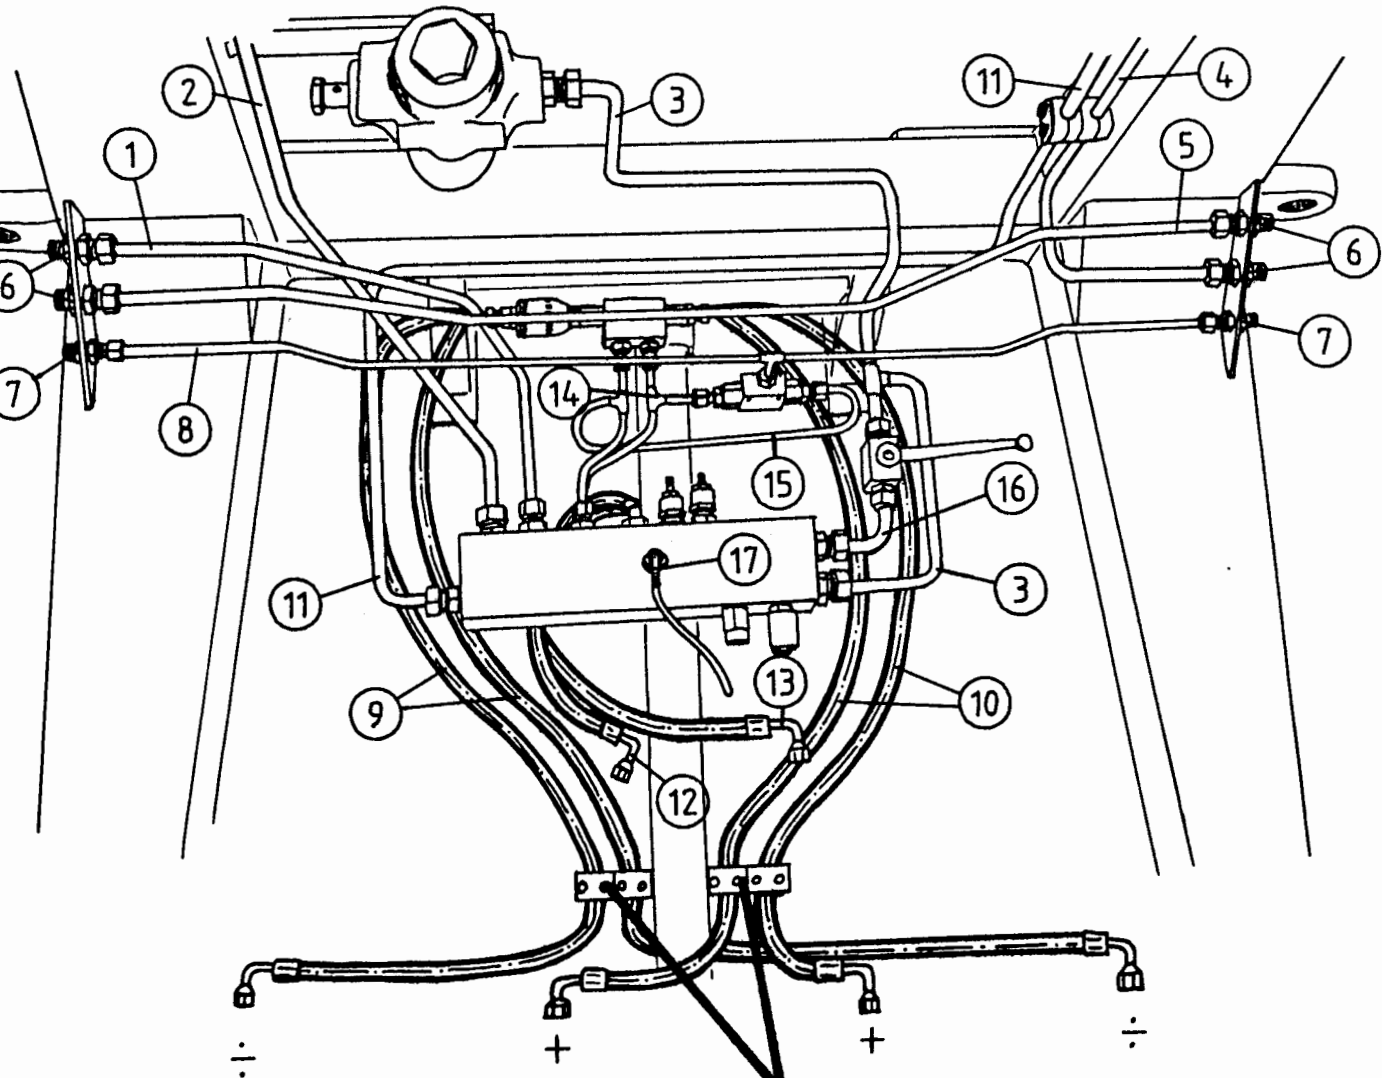

AUTO-WRAP 1500 EH

4-4

POS. ART.NR. ANT. BENEVNELSER-TYPE-DIMENSJON (15EH 4-4)

1	34160124	1	Rør (10mm)
2	34160120	1	Rør (12mm)
3	34160121	1	Rør (12mm)
4	34160126	1	Rør (10mm)
5	34160125	1	Rør (10mm)
6	34061930	4	Skottgjennomgang 3/8"
7	34061917	2	Skottgjennomgang 1/4"
8	34160127	1	Rør (8mm)
9	34051761	2	Slange 1/4" x 1190 mm (-bredde)
10	34051762	2	Slange 1/4" x 930 mm (+bredde)
11	34160123	1	Rør (12mm)
12	34051759	1	Slange 1/4" x 740 mm
13	34051758	1	1/4" x 900 mm
14	34160128	1	Rør (8mm)
15	34160129	1	Rør (8mm)
16	34160122	1	Rør (12mm)
17	34460105	1	Nødutslipp-slange
18	34110085	8	Skrue M6 x 35
19	34260112	4	Topplate enkel 16mm
20	34260111	8	Klembakke enkel 16mm