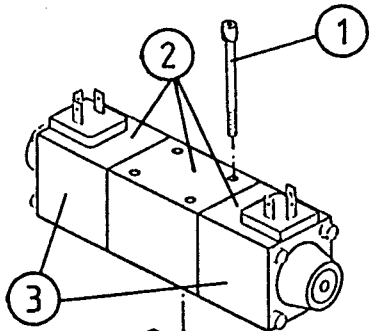

POS.	ART.NR.	ANT.	BENEVNELSE-TYPE-DIMENSJ (15EH 8-7)
	34085800	1	Manøversentral, kompl.
1	34086800	1	Omløpsventil, kompl.
2	34044007	1	O-ringsett til omløpsventil
3	34119032	4	Blindplugg M12 x 12
4	34041600	4	Stålpakning DKAZ 1/4"
5	34041700	8	Stålpakning DKAZ 3/8"
6	34060100	1	Ansatsnippel 3/8" x 3/8"
7	34119033	3	Unbrakoskrue M8 x 70
8	34920534	1	Blindplugg 3/4" UNC
9	34041800	3	Stålpakning DKAZ 1/2"
10	34061845	1	Ansatsnippel 1/2" x 1/2"
11	34086900	1	Sikkerhetsventil VM6 2-F
12	34044004	2	O-ring DOWTY 114
13	34044003	2	Kobberpakning, glødet 12 x 18 x 1,5
14	34230500	3	Låsemutter M8
15	34119034	1	Unbrakoskrue, settskrue 3/8"
16	34044006	1	O-ringsett til 12 C 1-S
17	34084200	1	"John Deere" ventil 12 C 1-S
18	34086700	1	Volumkontroll 22 l/min.
19	34044008	1	O-ringsett til volumkontroll
20	34061809	4	Ansatsnippel 3/8" x 1/2"
21	34061805	4	Ansatsnippel 1/4" - 3/8"
22	34087519	1	Sikkerhetsventil 1D 30-F-30S
23	34044010	1	O-ringset til sikkerhetsventil