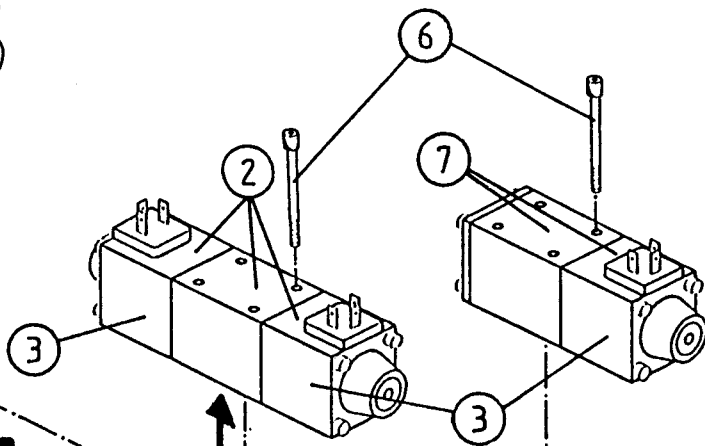

POS.	ART.NR.	ANT.	BENEVNELSE-TYPE-DIMENSJ (15EH 8-7)
	34085800	1	Manøversentral, kompl.
1	34086800	1	Omløpsventil, kompl.
2	34044007	1	O-ringsett til omløpsventil
3	34119032	4	Blindplugg M12 x 12
4	34041600	4	Stålpakning DKAZ 1/4"
5	34041700	8	Stålpakning DKAZ 3/8"
6	34060100	1	Ansatsnippel 3/8" x 3/8"
7	34119033	3	Unbrakoskrue M8 x 70
8	34920534	1	Blindplugg 3/4" UNC
9	34041800	3	Stålpakning DKAZ 1/2"
10	34061845	1	Ansatsnippel 1/2" x 1/2"
11	34086900	1	Sikkerhetsventil VM6 2-F
12	34044004	2	O-ring DOWTY 114
13	34044003	2	Kobberpakning, glødet 12 x 18 x 1,5
14	34230500	3	Låsemutter M8
15	34119034	1	Unbrakoskrue, settskrue 3/8"
16	34044006	1	O-ringsett til 12 C 1-S
17	34084200	1	"John Deere" ventil 12 C 1-S
18	34086700	1	Volumkontroll 22 l/min.
19	34044008	1	O-ringsett til volumkontroll
20	34061809	4	Ansatsnippel 3/8" x 1/2"
21	34061805	4	Ansatsnippel 1/4" - 3/8"
22	34087519	1	Sikkerhetsventil 1D 30-F-30S
23	34044010	1	O-ringset til sikkerhetsventil