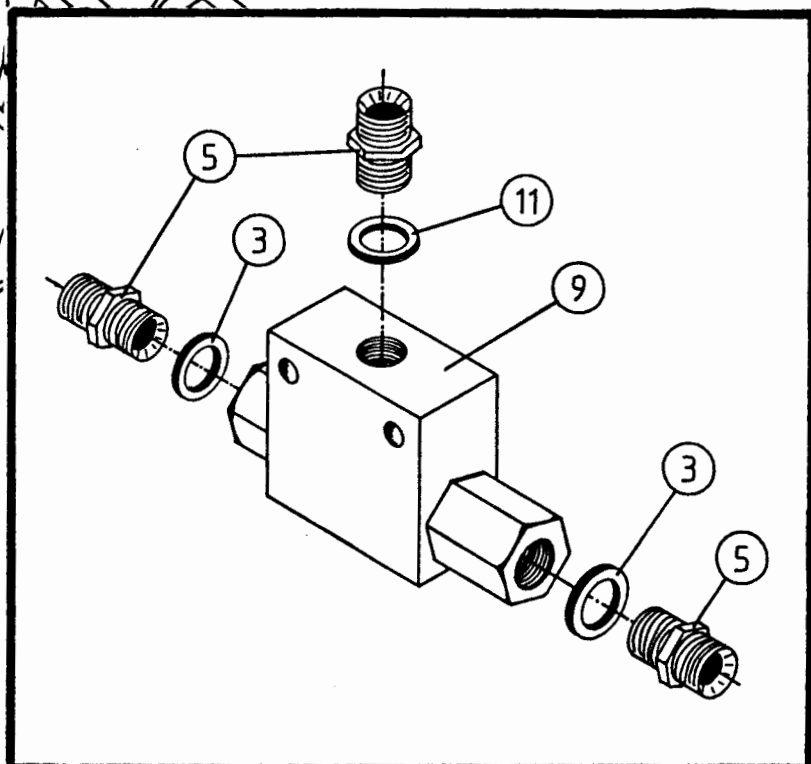

POS.	ART.NR.	ANT.	BENEVNELSE-TYPE-DIMENSJ (15EH 8-6)
1	34061944	2	T-stykke 1/4" utv.
2	34061866	2	A-nippel 1/4" utv. x 1/4" m/svivel
3	34041600	6	Stålpakning DKAZ 1/4"
4	34085500	1	Strup/tilb.slagsventil 1/4"
5	34061803	6	Ansatsnippel 1/4" x 1/4"
6	34119007	2	Skrue M5 x 35
7	34082100	1	Dobbel pilotst. tilb.slagsventil RDP 06
8	34085900	1	Kuleventil 3/8" (M18 x 1,5)
9	34087517	1	Skyttelventil VS-06
10	34311102	2	Sprengskive 5mm
11	34041000	3	Kobberpakning 1/4"