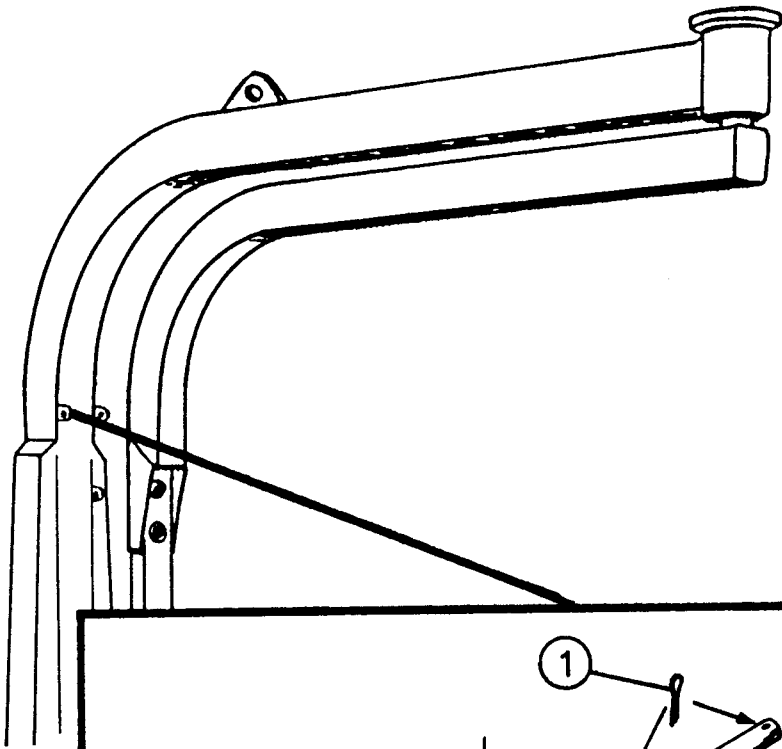

POS. ART.NR. ANT. BENEVNELSER-TYPE-DIMENSJON (15EH 1-1)

1	34611338	1	Galge
2	34118400	5	Skrue M16 x 55
3	34117500	2	Skrue M12 x 70
4	34611339	1	Sveiv
5	34231300	2	Låsemutter M12
6	34611337	1	Hovedramme
7	34232100	5	Låsemutter M16
8	34611340	1	Sveiv arm
9	34920536	1	Bæream, venstre
10	34920535	1	Bæream, høyre
11	34105625	4	Hengslebolt Ø30 x 76
12	34320521	4	Gelenklager GE 30 - 2 RS
13	34240400	4	Låsering I-47
14	34680011	4	Låsebrikke
15	34119017	8	Skrue M8 x 16
16	34310400	8	Sprengskive 8 mm
17	34302125	10	Underlagskive 16mm
18	34302123	4	Underlagskive 12mm
19	34060900	4	Fettnippel 1/8" BSP
20	34240702	2	Låsering I-80
21	34320503	2	Sporkulelager 6010 2RS
22	34240703	1	Låsering A-50
	34970106	1	Dekorsett Hovedramme
	34970107	1	Dekorsett Tårn