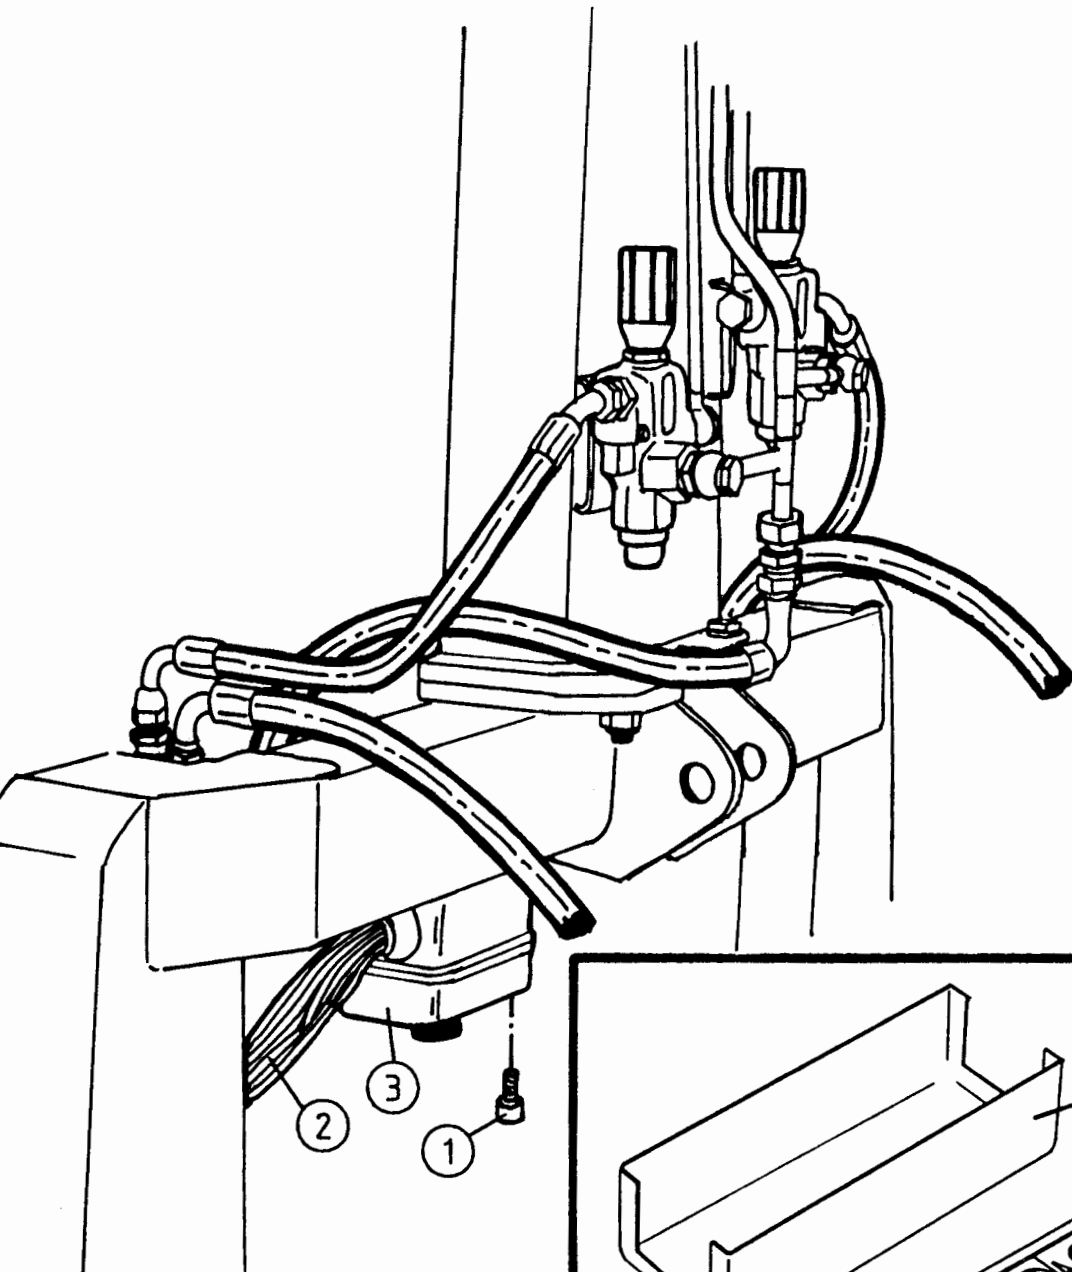

TELLEFSDAL A.S

RESERVEDELSLISTE

AUTO-WRAP 1500 EH

7-1

POS.	ART.NR.	ANT.	BENEVNELSE-TYPE-DIMENSJ (15EH 7-1)
1	34119020	4	Skrue M4 x 20 Unbrako
2	34950164	1	Ventilkabel CV 903-1
3	34950165	1	Koblingsboks, tom
4	34950161	1	3m styrekabel CX 902-2
5	34950162	1	6m styrekabel CX 902-1
6	34950163	1	6m styrekabel CX 902-3 (gl. mask.)
7	34950159	1	Styreboks CR 900-1
8	34950160	1	Batterikabel CB 901-1
9	34920540	1	Holder for styreboks