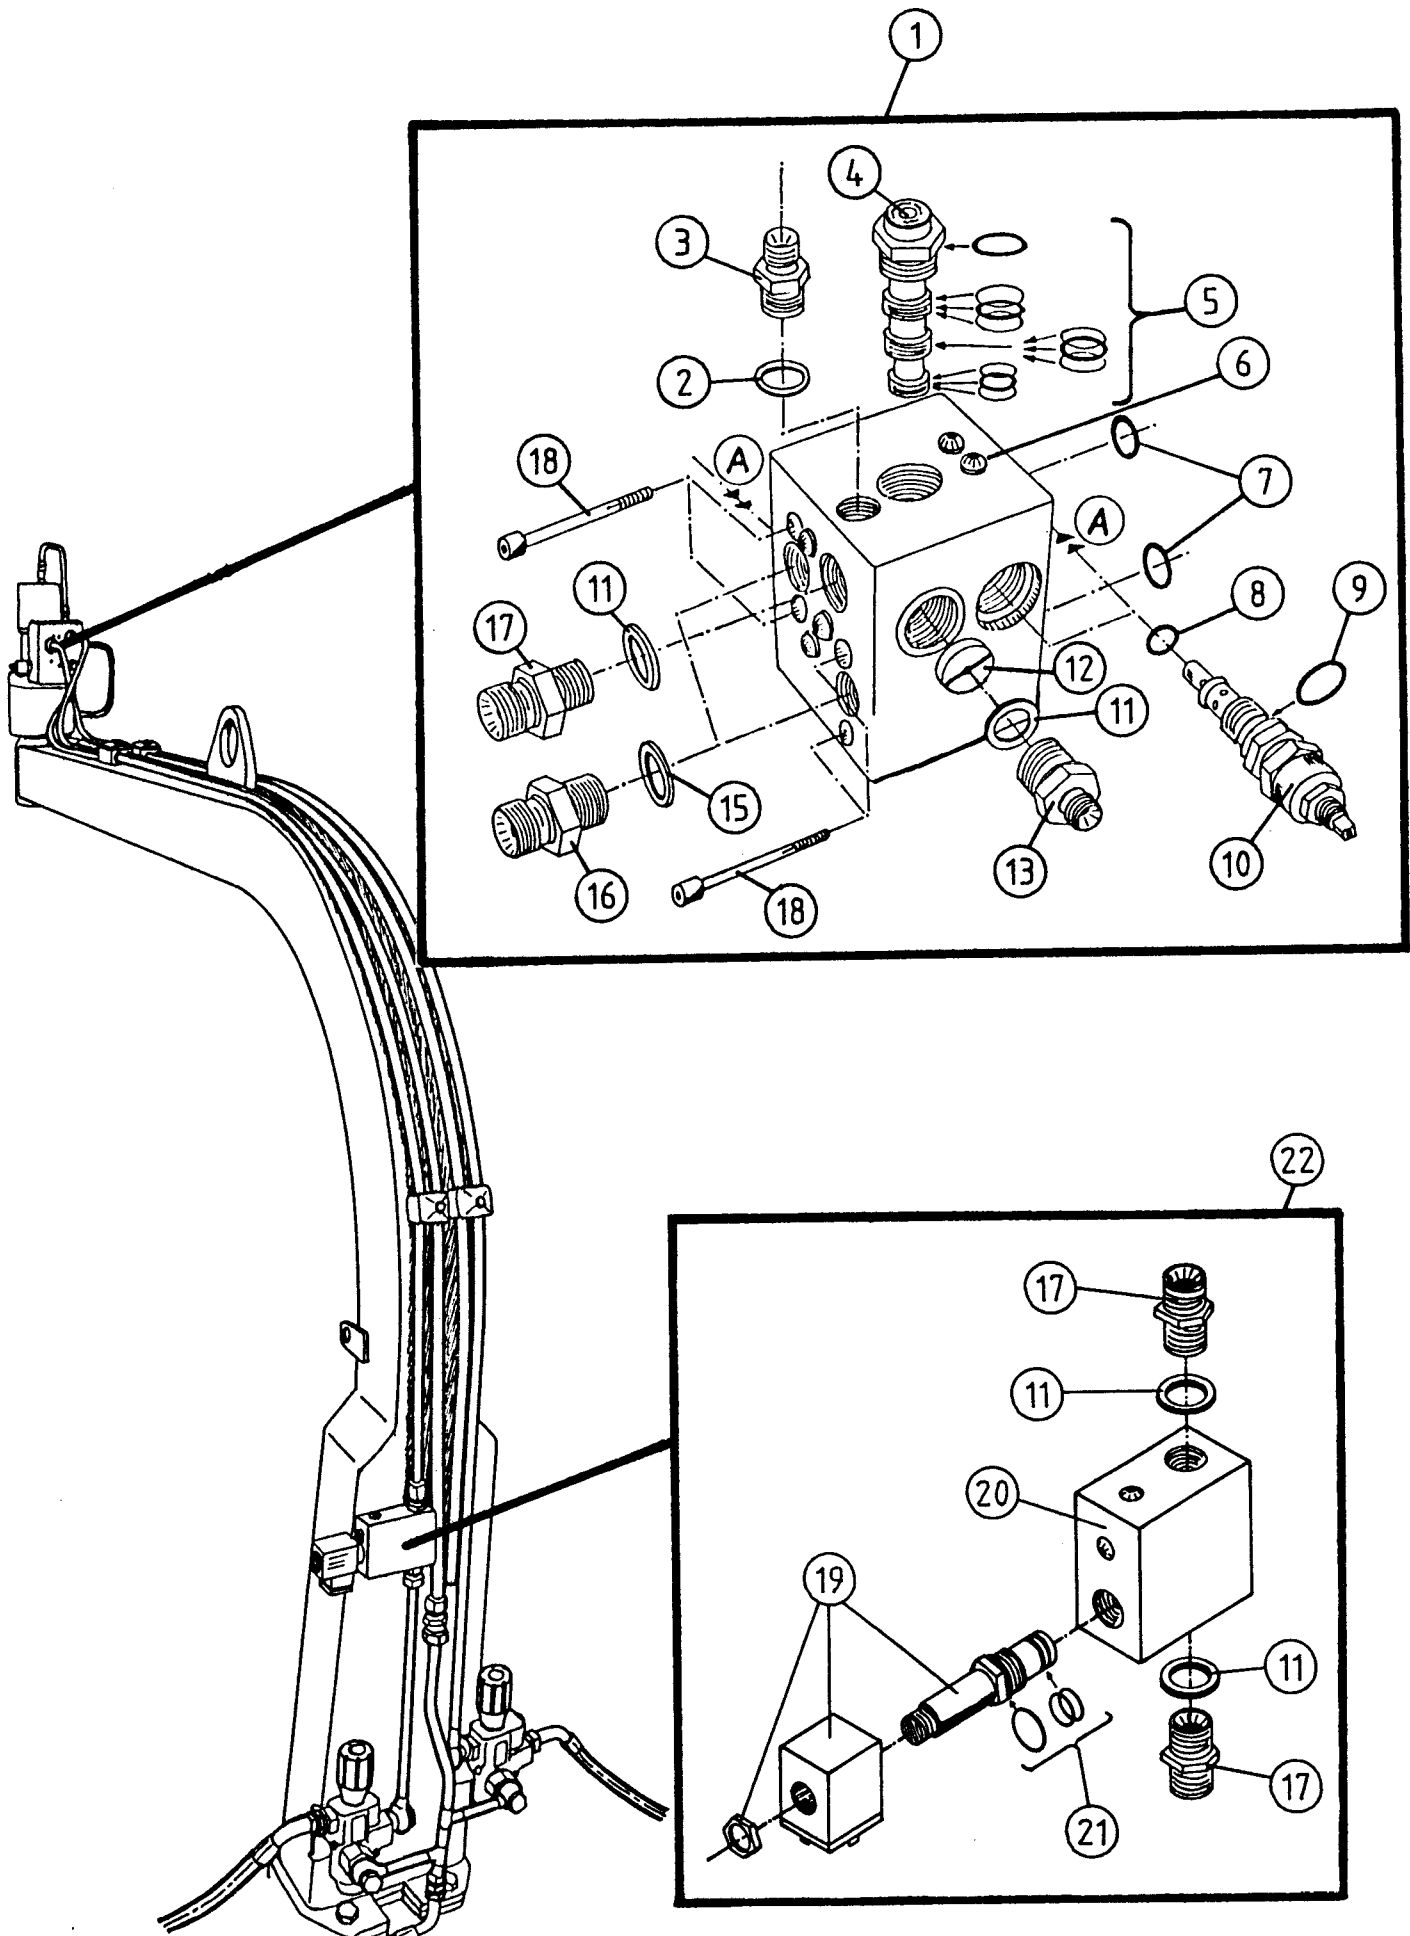

TELLEFSDAL A.S

RESERVEDELSLISTE

AUTO-WRAP 1500 EH

7-3

POS. ART.NR. ANT. BENEVNELSE-TYPE-DIMENSJ (15EH 7-3)

1	34230300	1	Låsemutter M6
2	34430311	1	Fjær
3	34117000	1	Skrue M6 x 25
4	34950156	1	Knivbryter, Hella
5	34920528	1	Bryterbrakett