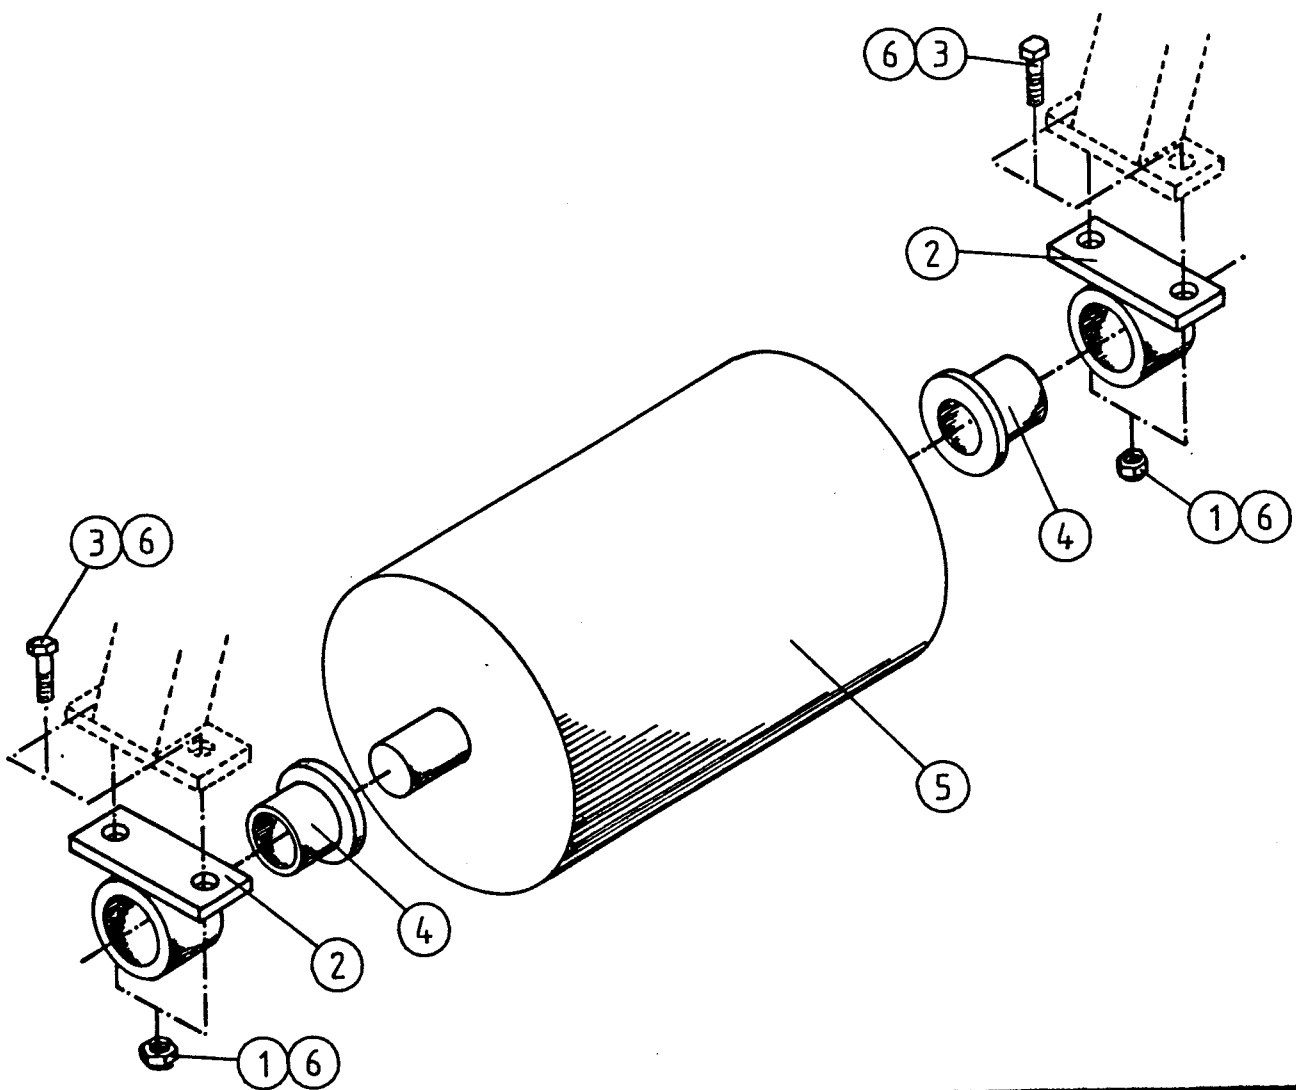

POS. ART.NR. ANT. BENEVNELSER-TYPE-DIMENSJON (15EH 6-2)

1	34090119	2	Gear Motor
2	34041800	4	Stålpakning DKAZ. 1/2"
3	34061804	4	Ansatsnippel 1/2" x 1/4"
4	34061805	2	Ansatsnippel 3/8" x 1/4"
5	34041700	2	Stålpakning DKAZ. 3/8"
6	34239901	4	Sekskant rørmutter 3/4" BSP
7	34112700	12	Skrue M8 x 30
8	34230400	28	Mutter M8
9	34119045	2	Skrue M5 x 12
10	34302133	2	Skive 5,1 x 14,5 x 4
11	34044011	2	O-ring 8,73 x 1,78 - 90 Shore A
12	34020603	2	Stang
13	34010702	2	Hylse
14	34044012	2	Avstryker AUAS 12 x 20
15	34119043	4	Øyeskruer M8 x 25
16	34119042	4	Gjengestang M8 x 180
17	34430300	4	Strekkefjær
18	34380500	2	Gaffelstopper
19	34920537	2	Koblingsgaffel
20	34320518	4	Løperull LR 201 NPPU
21	34240716	4	Låsering A12
22	34230500	36	Låsemutter M8
23	34140007	2	Koblingshalvdel, gear
24	34140008	2	Koblingshalvdel, aksel
25	34302134	6	Skive, 6,4 x 20 x 2
26	34110092	6	Skrue M6 x 10
27	34119047	4	Lenkeskrue M8 x 50
28	34110002	4	Skrue M8 x 40
29	34114700	4	Skrue M12 x 30
30	34310600	4	Sprengskive 12mm
31	34320520	2	Flenslager RCJTY 40
32	34240701	2	Låsering A40
33	34130216	2	Rulleaksel
34	34320519	2	Sfærisk kulelager 1309 (Ø45 x 100 x 25)
35	34240715	2	Låsering I 100
36	34480014	2	Inner-ring
37	34920538	8	Indre kleplate
38	34310400	24	Sprengskive 8mm
39	34920539	4	Ytre kleplate
40	34480013	4	Motholdhalvdel
41	34480012	2	Bærering
42	34340108	1	Rull med gripejern
43	34340109	1	Rull glatt
44	34302121	12	Underlagskive M8