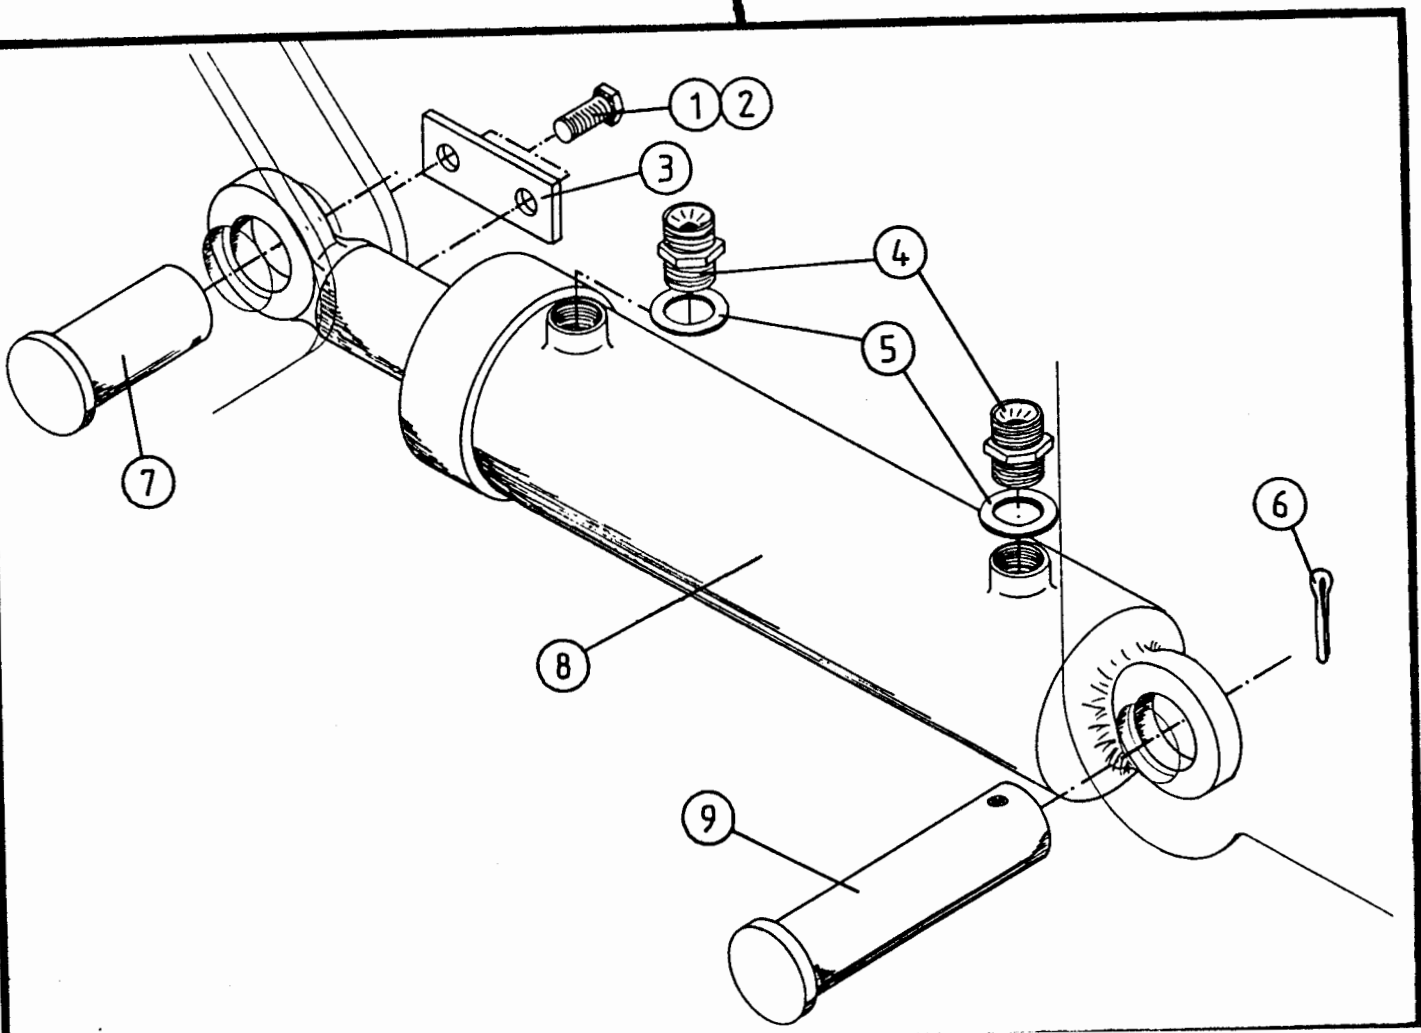

POS. ART.NR. ANT. BENEVNELSER-TYPE-DIMENSJON (15EH 8-4)

1	34119017	4	Skrue M8 x 16
2	34310400	4	Sprengskive 8mm
3	34680011	2	Låsebrikke
4	34061803	4	Ansatsnippel 1/4" x 1/4"
5	34041600	4	Stålpakning DKAZ 1/4"
6	34220300	2	Kløftesplint 8 x 40
7	34105626	2	Sylinderbolt Ø25 x 76
8	34001106	2	Breddesyliner
9	34100800	2	Sylinder bolt Ø25 x 145