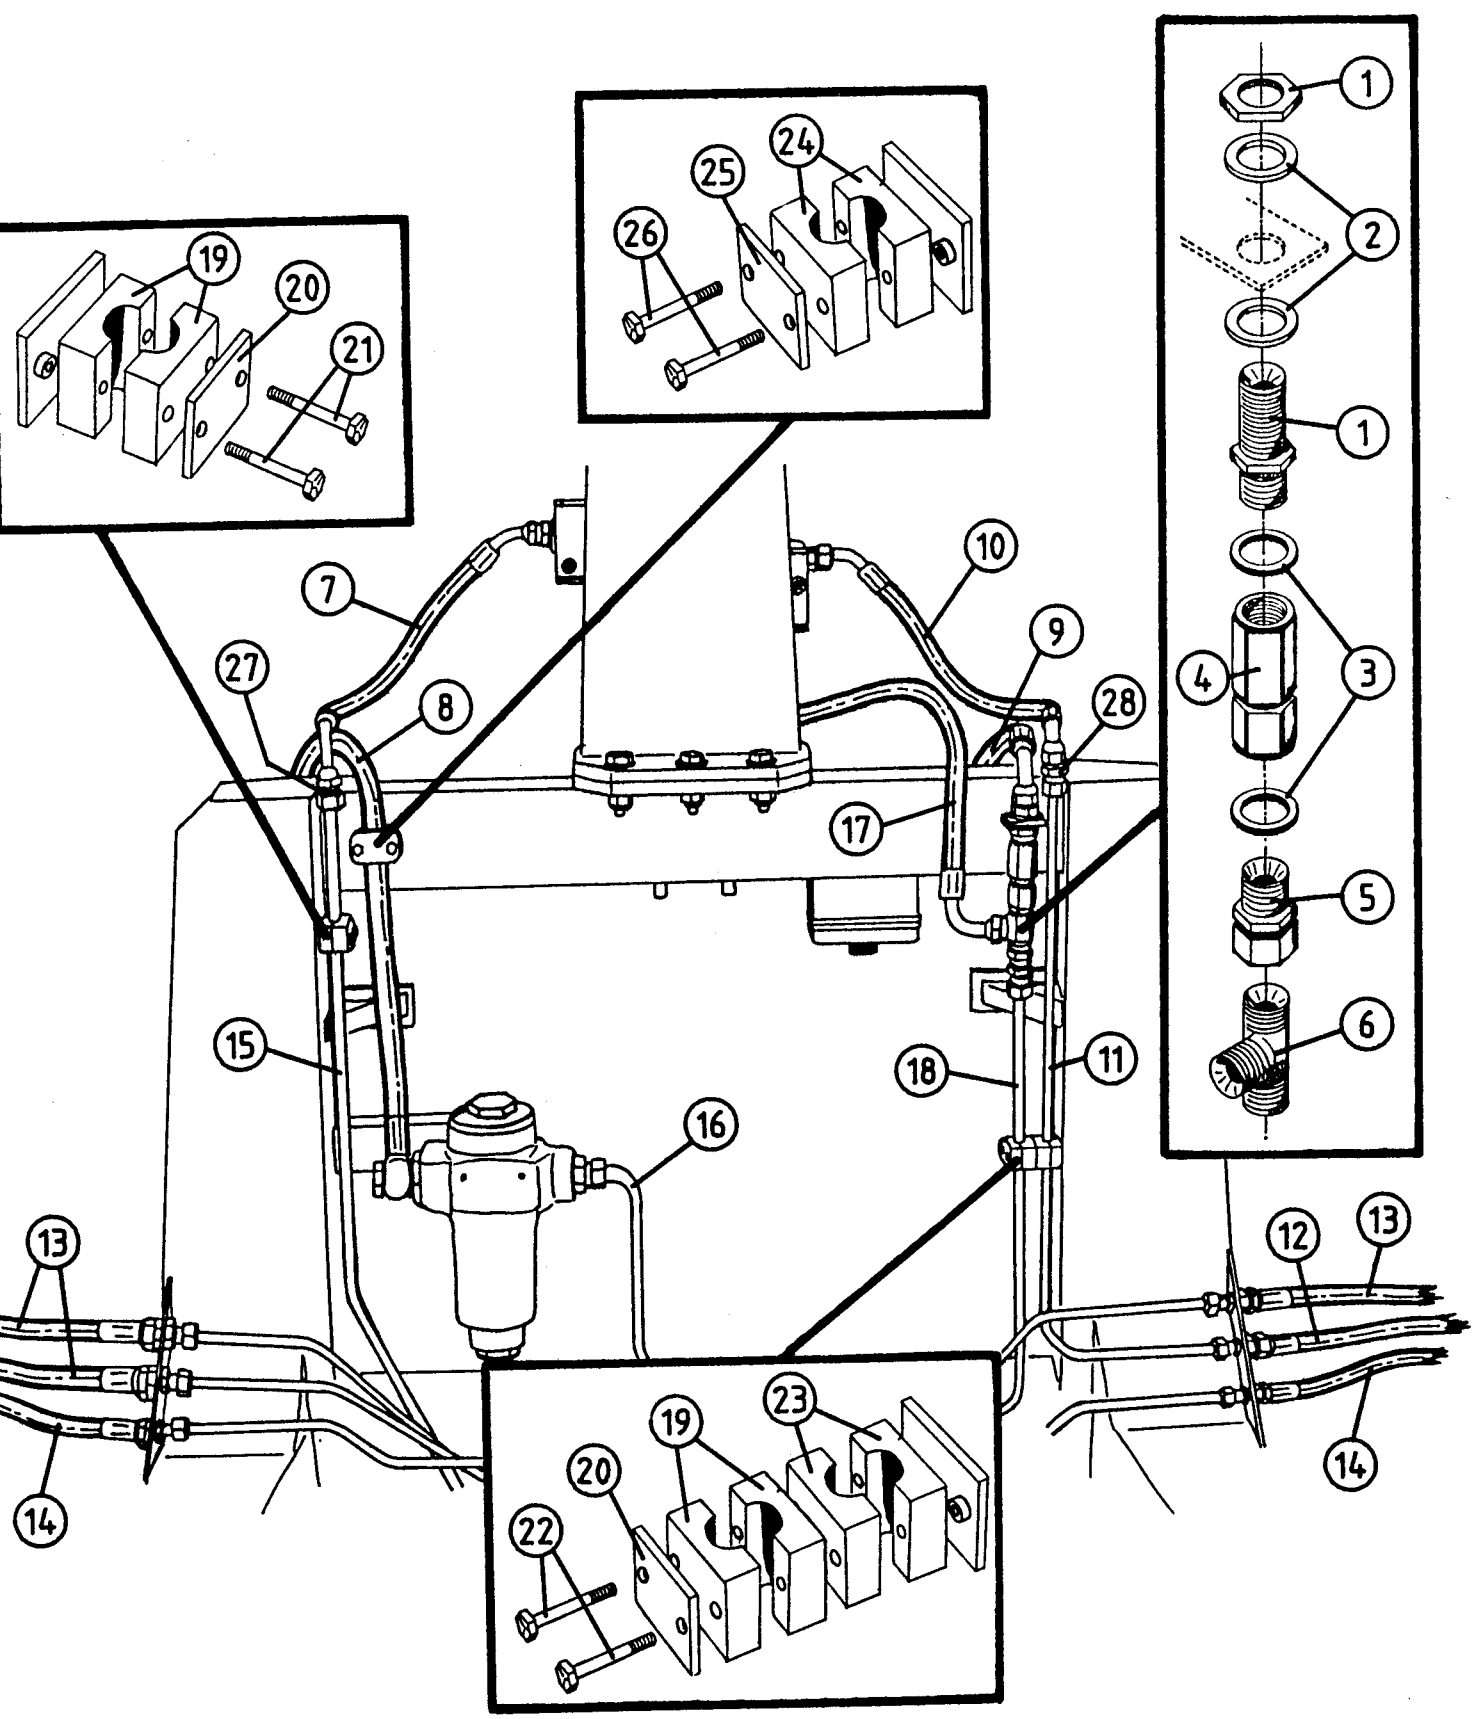

POS. ART.NR. ANT. BENEVNELSER-TYPE-DIMENSJON (15EH 4-3)

1	34061934	1	Skottgjennomgang 1/2"
2	34301200	2	Underlagskive 21 x 37 x 3
3	34041800	2	Stålpakning DKAZ 1/2"
4	34082900	1	Tilbakeslagsventil 1/2"
5	34061868	1	O-nippel 1/2" utv. x 1/2" m/svivel
6	34061874	1	T-stykke 1/2" utvending
7	34051772	1	Slange 3/8" x 370 mm
8	34051769	1	Slange 1/2" x 2m
9	34051770	1	Slange 1/2" x 1,5m
10	34051773	1	Slange 3/8" x 370 mm
11	34160126	1	Rør (10mm)
12	34051756	1	Slange 1/4" x 480 mm
13	34051755	3	Slange 1/4" 530 mm
14	34051757	2	Slange 1/4" x 500 mm
15	34160120	1	Rør (12mm)
16	34160121	1	Rør (12mm)
17	34051771	1	Slange 1/2" x 565 mm
18	34160123	1	Rør (12mm)
19	34260109	4	Klembakke enkel 12mm
20	34260108	2	Topp-plate enkel 6 - 12 mm
21	34119001	2	Skrue M6 x 30
22	34119046	2	Skrue M6 x 55
23	34260106	2	Klembakke enkel 10mm
24	34260114	2	Klembakke enkel 22mm
25	34260115	1	Topplate enkel 22mm
26	34119051	2	Skrue M6 x 40
27	34061809	1	Ansatsnippel 1/2" x 3/8"
28	34060100	1	Ansatsnippel 3/8" x 3/8"