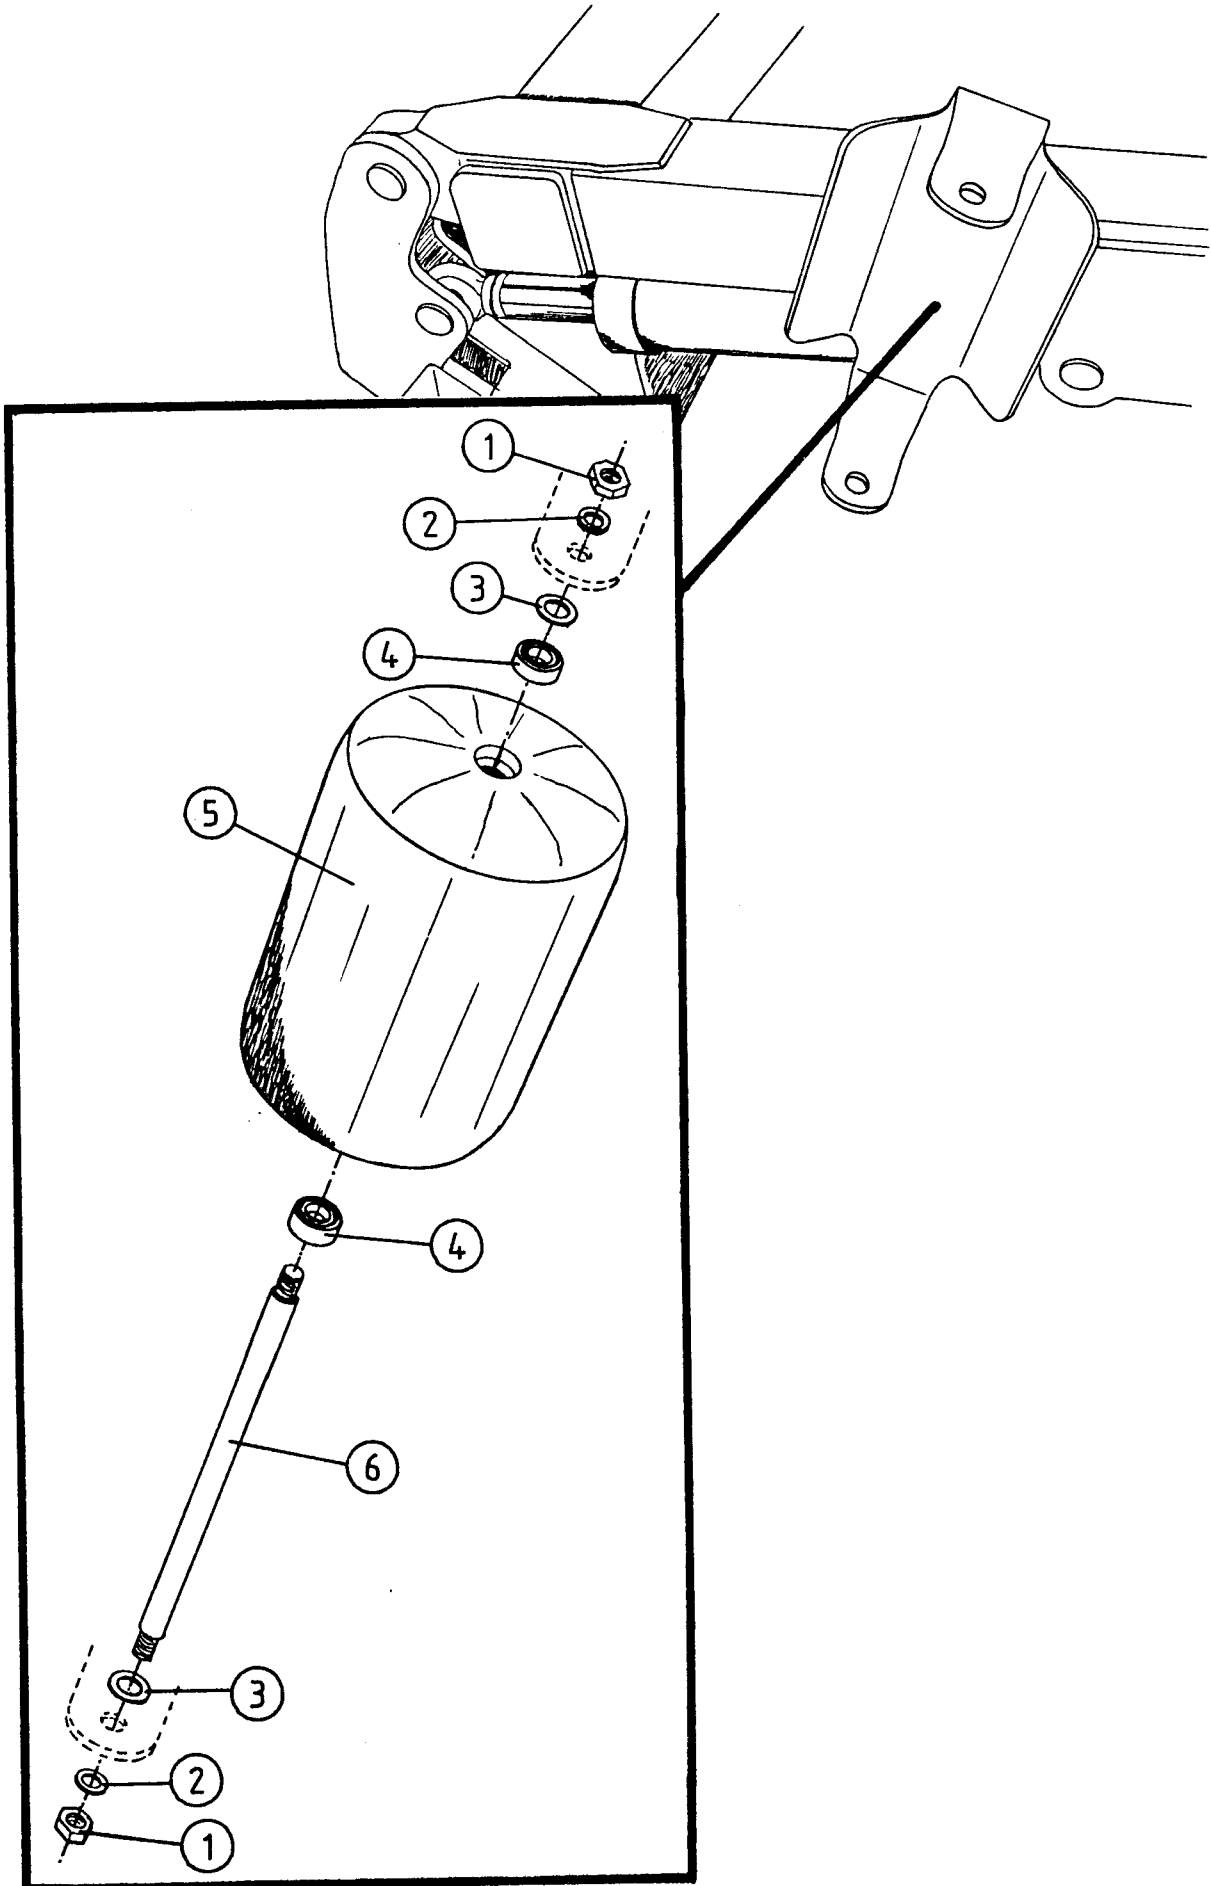

POS. ART.NR. ANT. BENEVNELSER-TYPE-DIMENSJON (15EH 5-1)

	34920529		Kniv komplett (1990) EH
*1	34851203	1	Knivdeksel
2	34119017	1	Skrue M8 x 15
3	34920524	1	Knivaksel
4	34105632	1	Sylinderbolt 25 x 69 mm
5	34240704	4	Låsering A - 25
6	34240709	4	Sporring INA
7	34320510	2	Lager INA - BE 20
8	34230500	10	Låsemutter M8
9	34920527	1	Kniv øre
10	34110001	1	Skrue M8 x 35
11	34112700	7	Skrue M8 x 30
12	34061800	2	Ansatsnippel 1/4" x M16 x 1,5
13	34043500	2	Stålpakning DKAZ M16
14	34105631	1	Sylinderbolt 25 x 52 mm
15	34920525	1	Sylinderfeste
16-1	34001102	1	Knivsylander 40/20 UNI
16-2	34043800	1	Pakningssett til knivsylander 40/20 UNI
17	34920526	1	Monteringsplate
18	34230400	1	Mutter M8
19	34110003	1	Skrue M8 x 45
20	34480009	1	Plasthylse
21	34611326	1	Knivarm (fra 1990)
22	34150002	9	Popnagle 4,8 x 17
23	34450410	1	Gummiplate
24	34920522	1	Kniv underdel
25	34430301	4	Fjær Danly
*26	34851205	1	Blad-deksel
27	34302121	21	Underlags-skive M8

* Gjelder ikke Norden