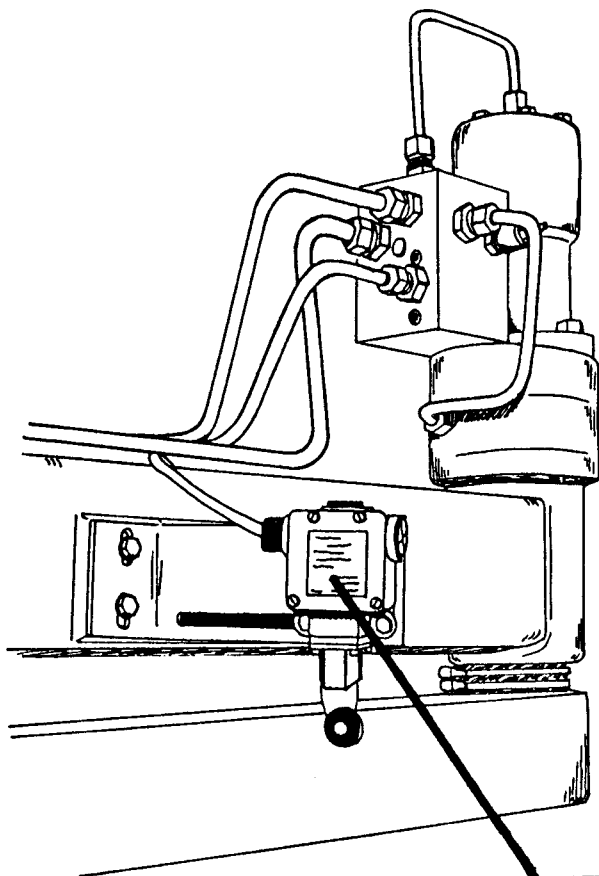

TELLEFSDAL A.S

RESERVEDELSLISTE

AUTO-WRAP 1500 EH

7-1

POS.	ART.NR.	ANT.	BENEVNELSE-TYPE-DIMENSJ (15EH 7-1)
1	34119020	4	Skrue M4 x 20 Unbrako
2	34950164	1	Ventilkabel CV 903-1
3	34950165	1	Koblingsboks, tom
4	34950161	1	3m styrekabel CX 902-2
5	34950162	1	6m styrekabel CX 902-1
6	34950163	1	6m styrekabel CX 902-3 (gl. mask.)
7	34950159	1	Styreboks CR 900-1
8	34950160	1	Batterikabel CB 901-1
9	34920540	1	Holder for styreboks