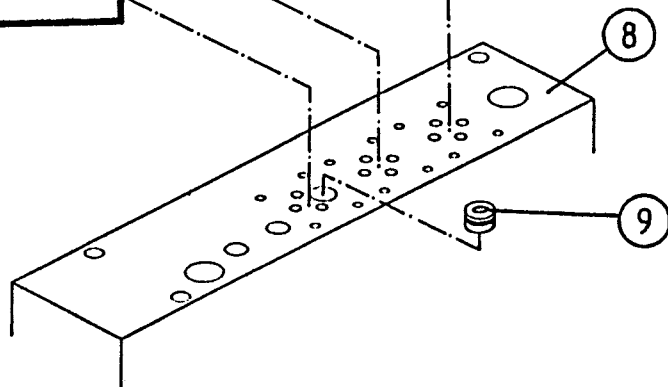

POS.	ART.NR.	ANT.	BENEVNELSE-TYPE-DIMENSJ (15EH 8-7)
	34085800	1	Manøversentral, kompl.
1	34086800	1	Omløpsventil, kompl.
2	34044007	1	O-ringsett til omløpsventil
3	34119032	4	Blindplugg M12 x 12
4	34041600	4	Stålpakning DKAZ 1/4"
5	34041700	8	Stålpakning DKAZ 3/8"
6	34060100	1	Ansatsnippel 3/8" x 3/8"
7	34119033	3	Unbrakoskrue M8 x 70
8	34920534	1	Blindplugg 3/4" UNC
9	34041800	3	Stålpakning DKAZ 1/2"
10	34061845	1	Ansatsnippel 1/2" x 1/2"
11	34086900	1	Sikkerhetsventil VM6 2-F
12	34044004	2	O-ring DOWTY 114
13	34044003	2	Kobberpakning, glødet 12 x 18 x 1,5
14	34230500	3	Låsemutter M8
15	34119034	1	Unbrakoskrue, settskrue 3/8"
16	34044006	1	O-ringsett til 12 C 1-S
17	34084200	1	"John Deere" ventil 12 C 1-S
18	34086700	1	Volumkontroll 22 l/min.
19	34044008	1	O-ringsett til volumkontroll
20	34061809	4	Ansatsnippel 3/8" x 1/2"
21	34061805	4	Ansatsnippel 1/4" - 3/8"
22	34087519	1	Sikkerhetsventil 1D 30-F-30S
23	34044010	1	O-ringset til sikkerhetsventil