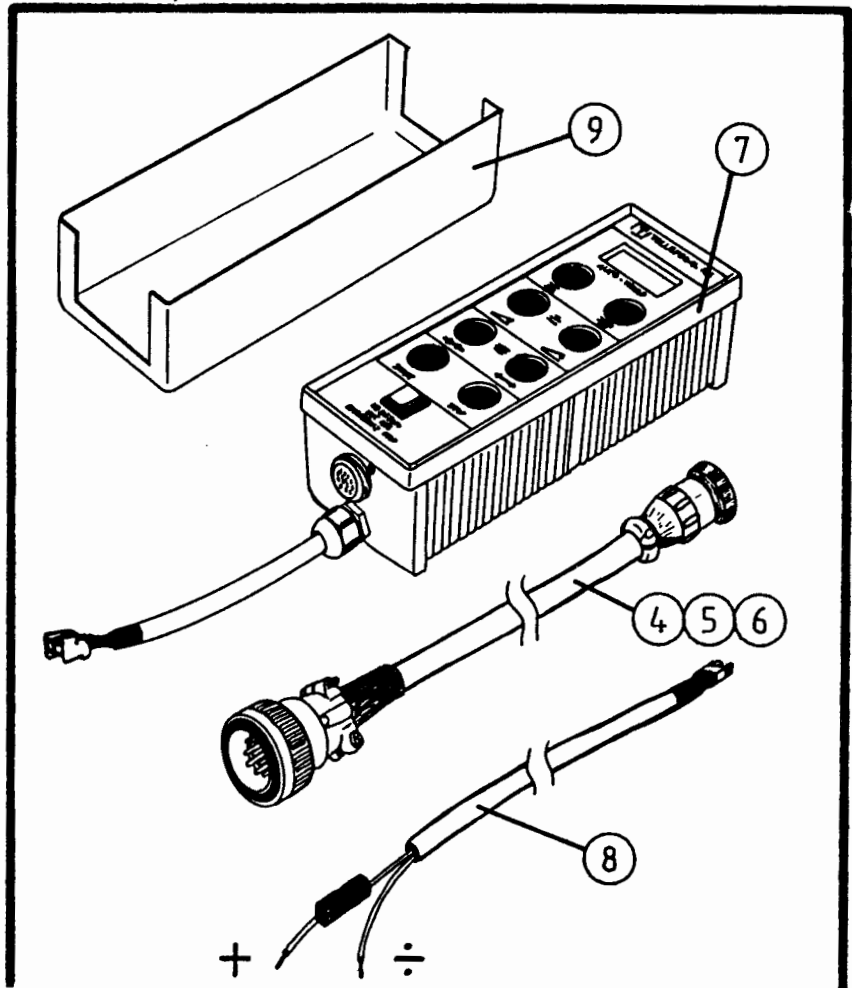

TELLEFSDAL A.S

RESERVEDELSLISTE

AUTO-WRAP 1500 EH

7-1

POS.	ART.NR.	ANT.	BENEVNELSE-TYPE-DIMENSJ (15EH 7-1)
1	34119020	4	Skrue M4 x 20 Unbrako
2	34950164	1	Ventilkabel CV 903-1
3	34950165	1	Koblingsboks, tom
4	34950161	1	3m styrekabel CX 902-2
5	34950162	1	6m styrekabel CX 902-1
6	34950163	1	6m styrekabel CX 902-3 (gl. mask.)
7	34950159	1	Styreboks CR 900-1
8	34950160	1	Batterikabel CB 901-1
9	34920540	1	Holder for styreboks