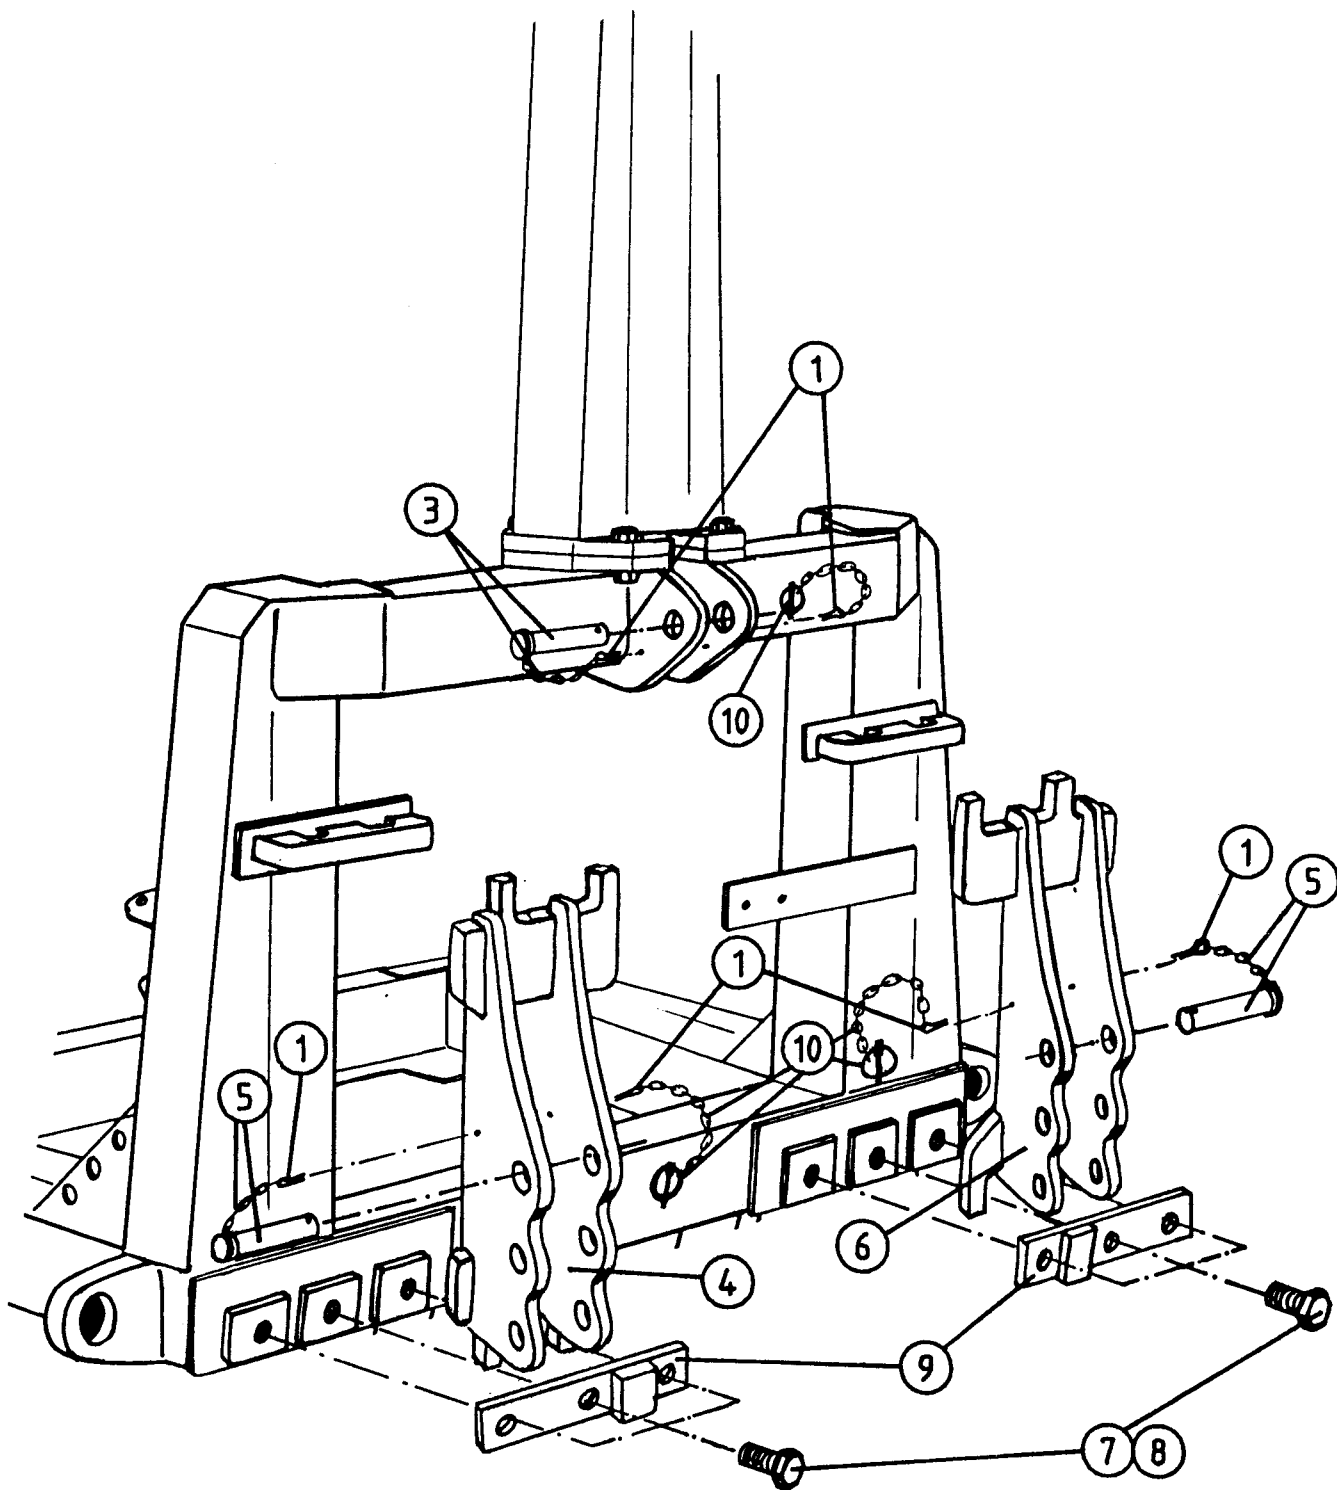

TELLEFSDAL A.S

RESERVEDELSLISTE

AUTO-WRAP 1500 EH

2-1

POS. ART.NR. ANT. BENEVNELSER-TYPE-DIMENSJON (15EH 2-1)

1	34220700	6	Kløfte splint 5 x 40
3	34105635	1	Toppstagbolt, m/kjetting
4	34680024	1	Trekkstagfeste, Venstre
5	34105636	2	Trekkstagbolt, m/kjetting
6	34680023	1	Trekkstagfeste, Høyre
7	34116400	6	Skrue M16 x 30
8	34310800	6	Sprengskive M16
9	34251401	2	Klemjern
10	34200201	3	Orpinne 10mm m/kjetting