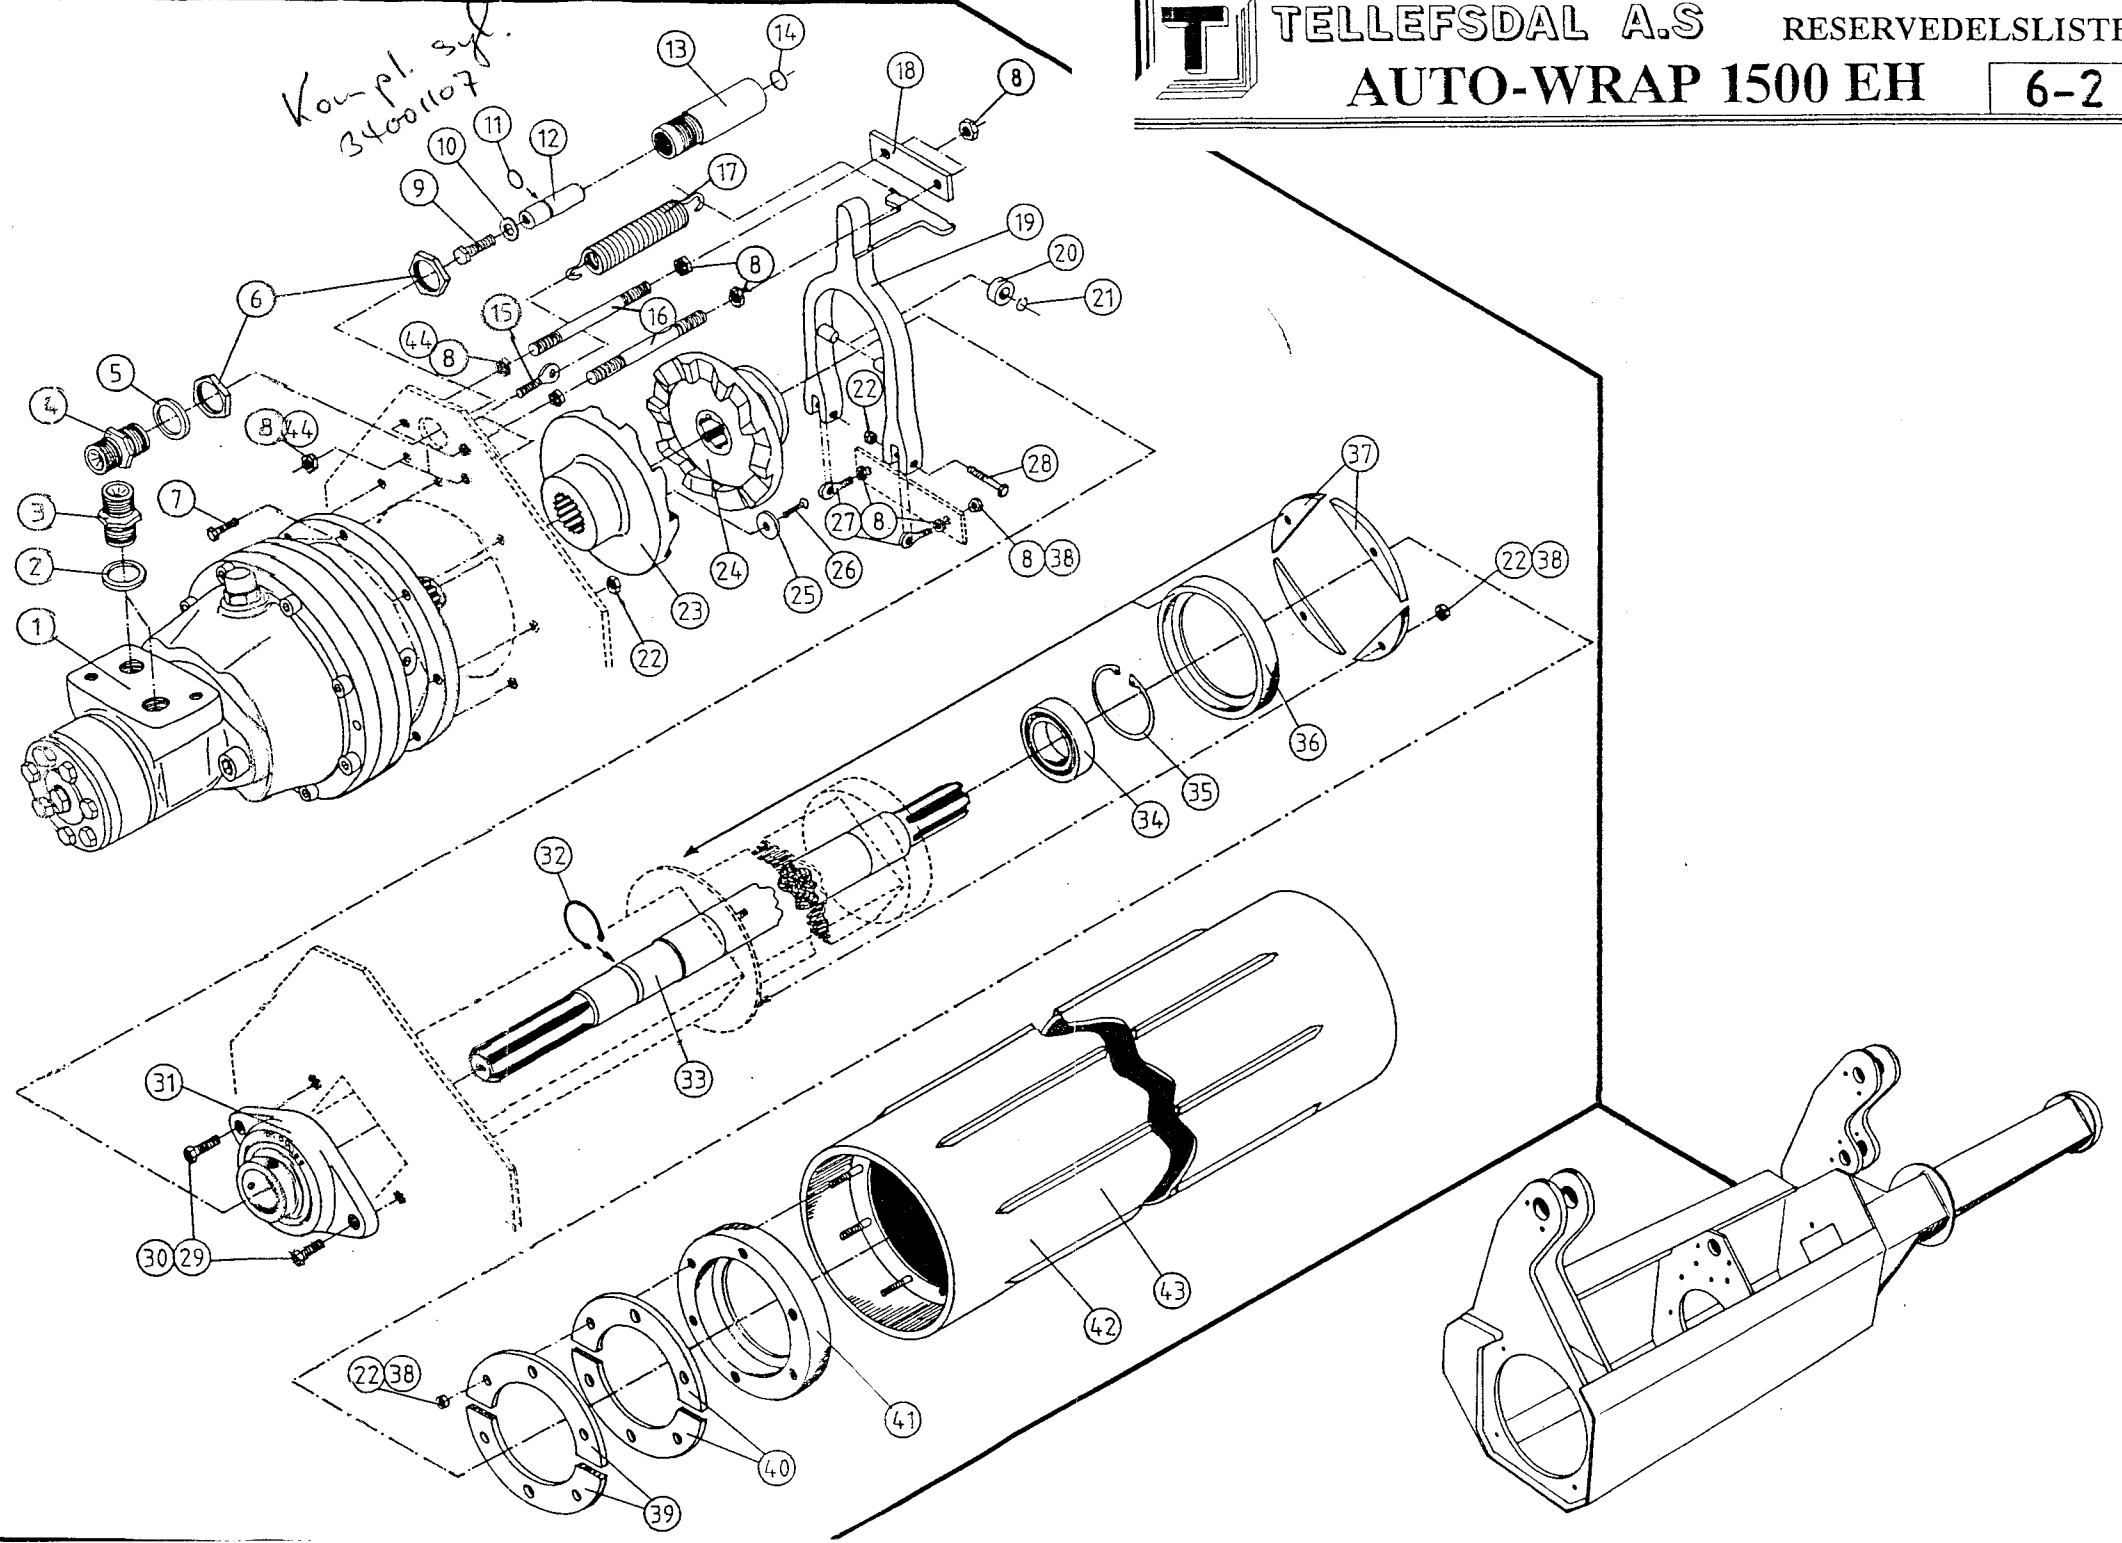

Kompl. syl.
34001107

POS. ART.NR. ANT. BENEVNELSER-TYPE-DIMENSJON (15EH 6-2)

1	34090119	2	Gear Motor
2	34041800	4	Stålpakning DKAZ. 1/2"
3	34061804	4	Ansatsnippel 1/2" x 1/4"
4	34061805	2	Ansatsnippel 3/8" x 1/4"
5	34041700	2	Stålpakning DKAZ. 3/8"
6	34239901	4	Sekskant rørmutter 3/4" BSP
7	34112700	12	Skrue M8 x 30
8	34230400	28	Mutter M8
9	34119045	2	Skrue M5 x 12
10	34302133	2	Skive 5,1 x 14,5 x 4
11	34044011	2	O-ring 8,73 x 1,78 - 90 Shore A
12	34020603	2	Stang
13	34010702	2	Hylse
14	34044012	2	Avstryker AUAS 12 x 20
15	34119043	4	Øyeskruer M8 x 25
16	34119042	4	Gjengestang M8 x 180
17	34430300	4	Strekkefjær
18	34380500	2	Gaffelstopper
19	34920537	2	Koblingsgaffel
20	34320518	4	Løperull LR 201 NPPU
21	34240716	4	Låsering A12
22	34230500	36	Låsemutter M8
23	34140007	2	Koblingshalvdel, gear
24	34140008	2	Koblingshalvdel, aksel
25	34302134	6	Skive, 6,4 x 20 x 2
26	34110092	6	Skrue M6 x 10
27	34119047	4	Lenkeskrue M8 x 50
28	34110002	4	Skrue M8 x 40
29	34114700	4	Skrue M12 x 30
30	34310600	4	Sprengskive 12mm
31	34320520	2	Flenslager RCJTY 40
32	34240701	2	Låsering A40
33	34130216	2	Rulleaksel
34	34320519	2	Sfærisk kulelager 1309 (Ø45 x 100 x 25)
35	34240715	2	Låsering I 100
36	34480014	2	Inner-ring
37	34920538	8	Indre kleplate
38	34310400	24	Sprengskive 8mm
39	34920539	4	Ytre kleplate
40	34480013	4	Motholdhalvdel
41	34480012	2	Bærering
42	34340108	1	Rull med gripejern
43	34340109	1	Rull glatt
44	34302121	12	Underlagskive M8