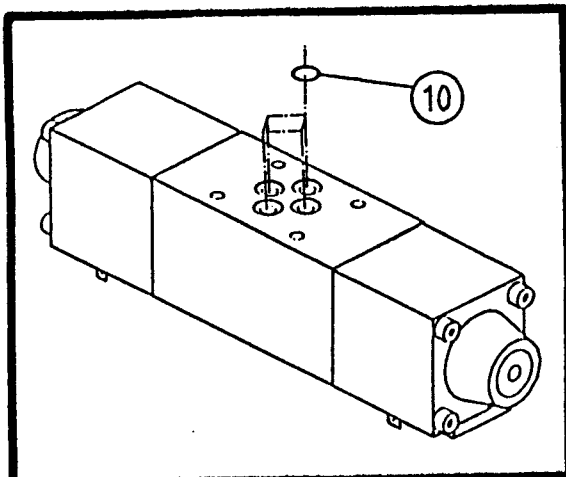

POS.	ART.NR.	ANT.	BENEVNELSE-TYPE-DIMENSJ (15EH 8-7)
	34085800	1	Manøversentral, kompl.
1	34086800	1	Omløpsventil, kompl.
2	34044007	1	O-ringsett til omløpsventil
3	34119032	4	Blindplugg M12 x 12
4	34041600	4	Stålpakning DKAZ 1/4"
5	34041700	8	Stålpakning DKAZ 3/8"
6	34060100	1	Ansatsnippel 3/8" x 3/8"
7	34119033	3	Unbrakoskrue M8 x 70
8	34920534	1	Blindplugg 3/4" UNC
9	34041800	3	Stålpakning DKAZ 1/2"
10	34061845	1	Ansatsnippel 1/2" x 1/2"
11	34086900	1	Sikkerhetsventil VM6 2-F
12	34044004	2	O-ring DOWTY 114
13	34044003	2	Kobberpakning, glødet 12 x 18 x 1,5
14	34230500	3	Låsemutter M8
15	34119034	1	Unbrakoskrue, settskrue 3/8"
16	34044006	1	O-ringsett til 12 C 1-S
17	34084200	1	"John Deere" ventil 12 C 1-S
18	34086700	1	Volumkontroll 22 l/min.
19	34044008	1	O-ringsett til volumkontroll
20	34061809	4	Ansatsnippel 3/8" x 1/2"
21	34061805	4	Ansatsnippel 1/4" - 3/8"
22	34087519	1	Sikkerhetsventil 1D 30-F-30S
23	34044010	1	O-ringset til sikkerhetsventil