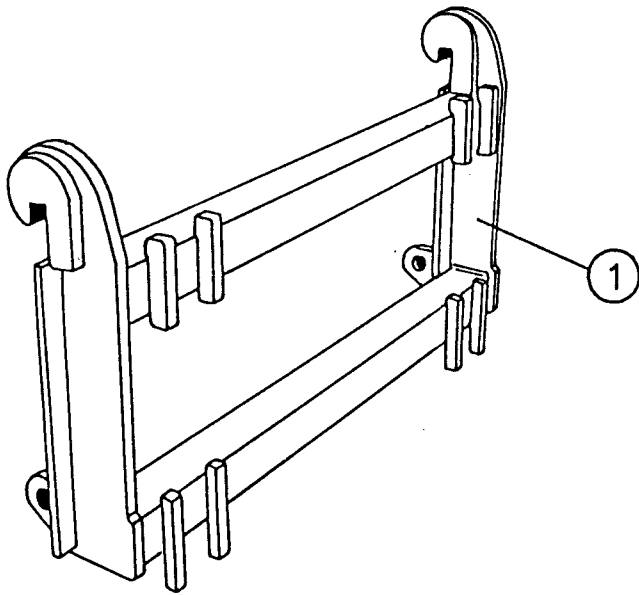

TELLEFSDAL A.S

RESERVEDELSLISTE

AUTO-WRAP 1500 EH

2-1

POS. ART.NR. ANT. BENEVNELSER-TYPE-DIMENSJON (15EH 2-1)

1	34220700	6	Kløfte splint 5 x 40
3	34105635	1	Toppstagbolt, m/kjetting
4	34680024	1	Trekkstagfeste, Venstre
5	34105636	2	Trekkstagbolt, m/kjetting
6	34680023	1	Trekkstagfeste, Høyre
7	34116400	6	Skrue M16 x 30
8	34310800	6	Sprengskive M16
9	34251401	2	Klemjern
10	34200201	3	Orpinne 10mm m/kjetting