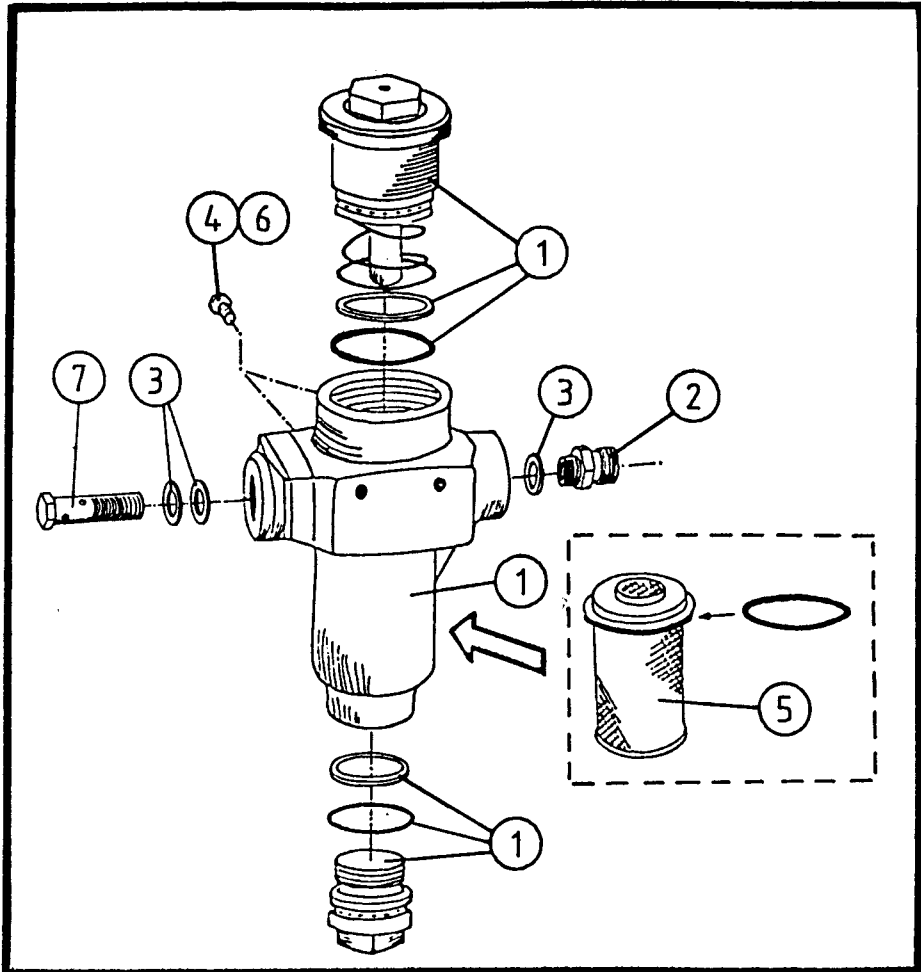

POS. ART.NR. ANT. BENEVNELSER-TYPE-DIMENSJON (15EH 8-4)

1	34119017	4	Skrue M8 x 16
2	34310400	4	Sprengskive 8mm
3	34680011	2	Låsebrikke
4	34061803	4	Ansatsnippel 1/4" x 1/4"
5	34041600	4	Stålpakning DKAZ 1/4"
6	34220300	2	Kløftesplint 8 x 40
7	34105626	2	Sylinderbolt Ø25 x 76
8	34001106	2	Breddesyliner
9	34100800	2	Sylinder bolt Ø25 x 145