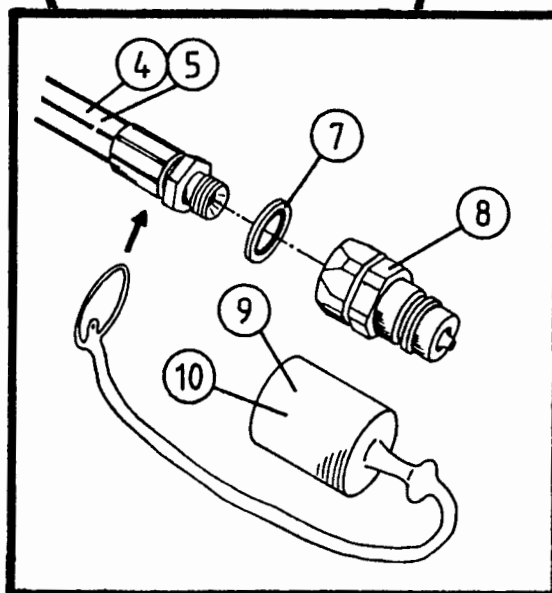

TELLEFSDAL A.S

RESERVEDELSLISTE

AUTO-WRAP 1500 EH

4-1

POS. ART.NR. ANT. BENEVNELSER-TYPE-DIMENSJON (15EH 4-1)

1	34160024	1	Rør (8mm)
2	34160133	1	Rør (10mm)
3	34160130	1	Rør (10mm)
4	34160025	1	Rør (12mm)
5	34160131	1	Rør (10mm)
6	34160135	1	Rør (10mm) (føringsrør)
7	34160132	1	Rør (10mm)
8	34160134	1	Rør (12mm)
9	34110085	4	Skrue M6 x 35
10	34260107	4	Topplate dobbel 6-12mm
11	34260105	8	Klembakke dobbel 10mm
12	34061908	1	Ansatsnippel 1/2" x 3/8"
13	34061845	1	Ansatsnippel 1/2" x 1/2"