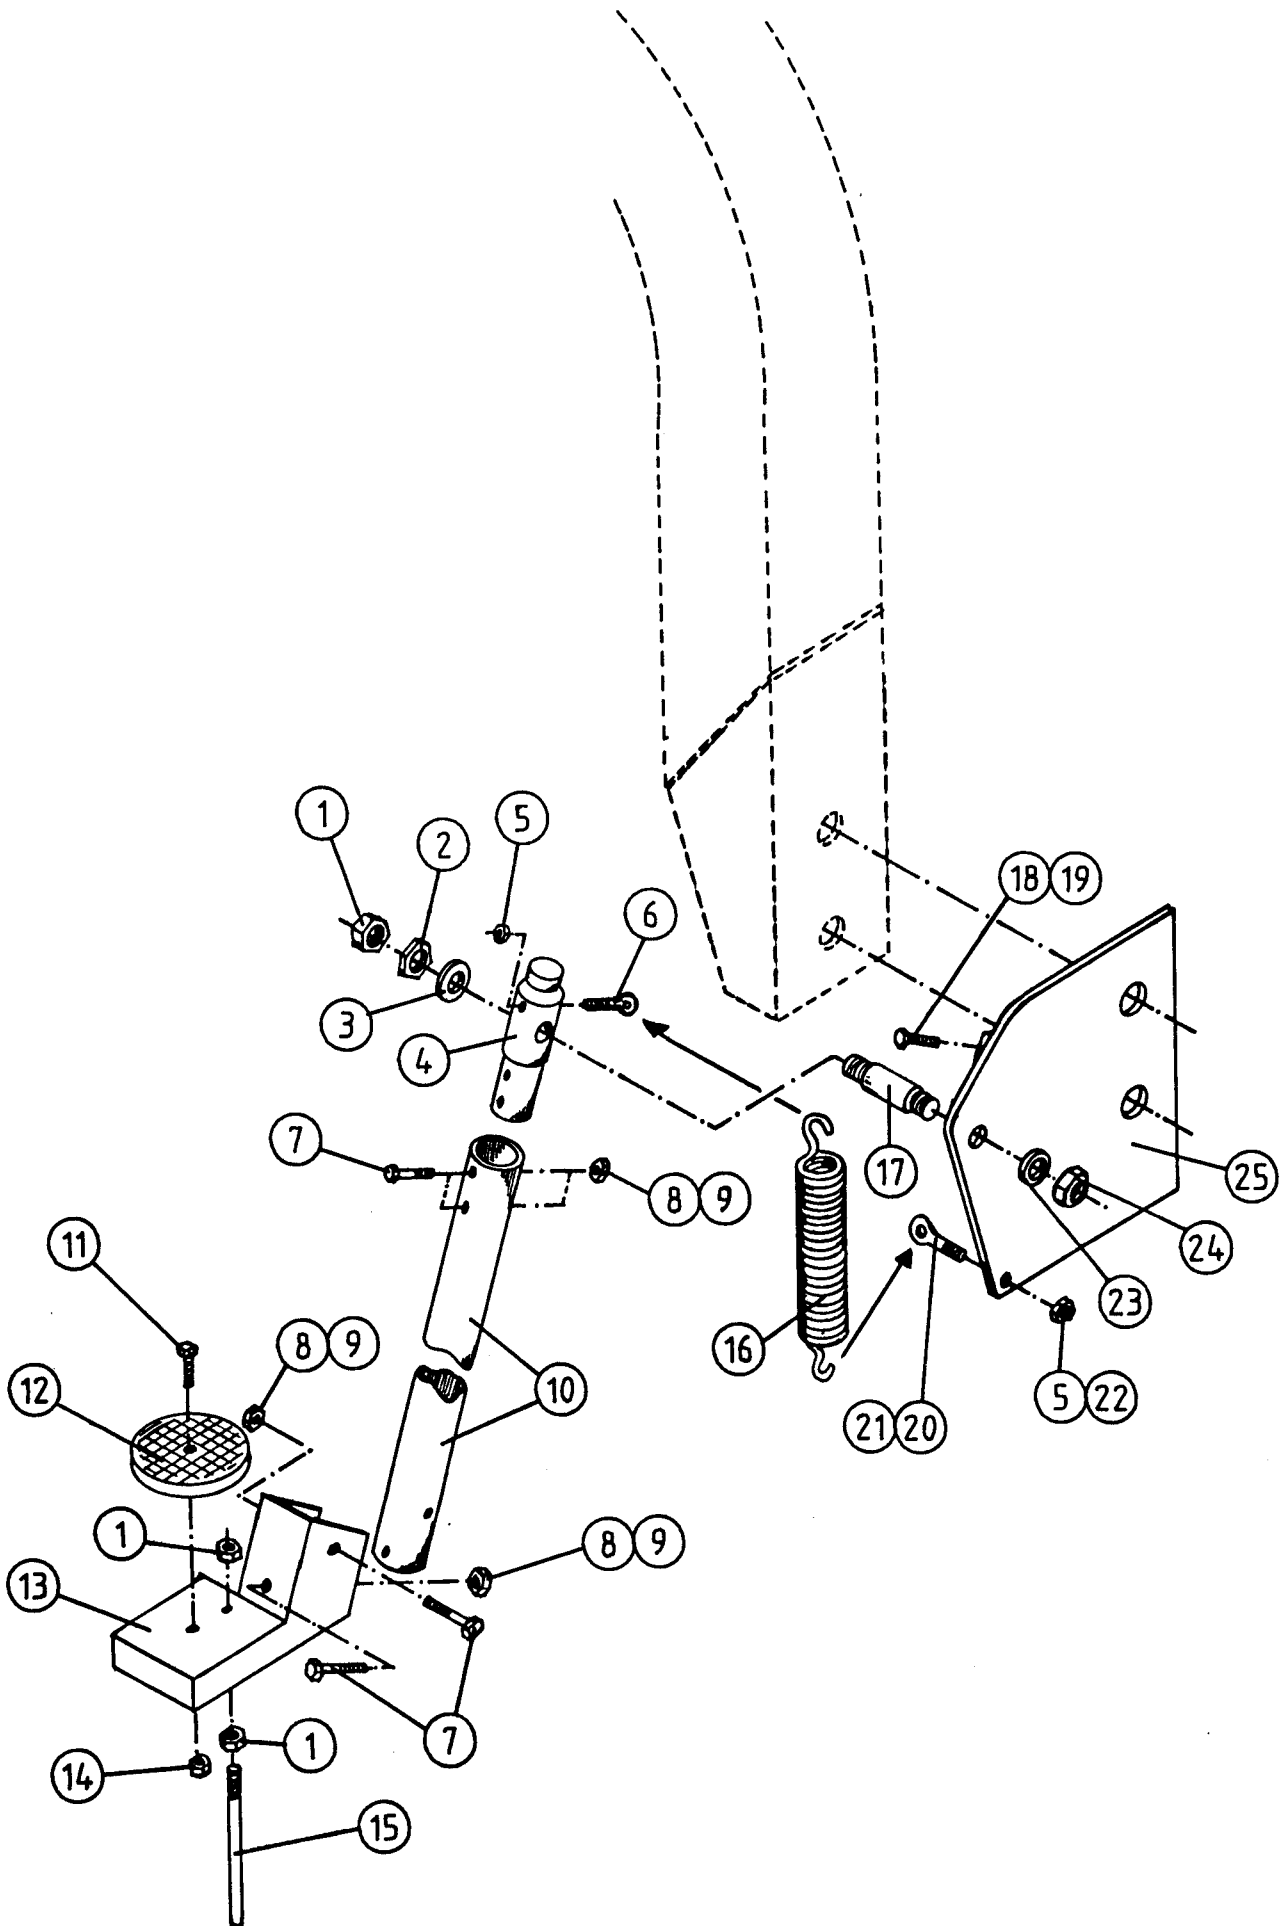

AUTO-WRAP 1500 EH

9-2

POS.	ART.NR.	ANT.	BENEVNELSE-TYPE-DIMENSJ (15EH 9-2)
1	34230800	3	Mutter M10
2	34231100	1	Mutter M10 lav
3	34302106	1	Skive 10,5 x 30 x 2,5
4	34480016	1	Endestykke
5	34230500	2	Låsemutter M8
6	34119054	1	Øyeskrue M8 x 50
7	34119009	4	Skrue M6 x 45
8	34230300	4	Låsemutter m6
9	34302120	4	Underlagskive m6
10	34920550	1	Arm for refleks
11	34119056	1	Skrue M4 x 16
12	34920554	1	Refleks
13	34920557	1	Refleksbrakett
14	34238900	1	Låsemutter M4
15	34480015	1	Plastpinne M10
16	34430300	1	Strekfjær
17	34105641	1	Hengslebolt
18	34110083	1	Skrue M6 x 20
19	34230200	1	Mutter M6
20	34119043	1	Øyeskrue M8 x 25
21	34230400	1	Mutter M8
22	34302121	1	Underlagskive M8
23	34302122	1	Underlagskive M10
24	34230900	1	Låsemutter M10
25	34920552	1	Nedre armbrakett