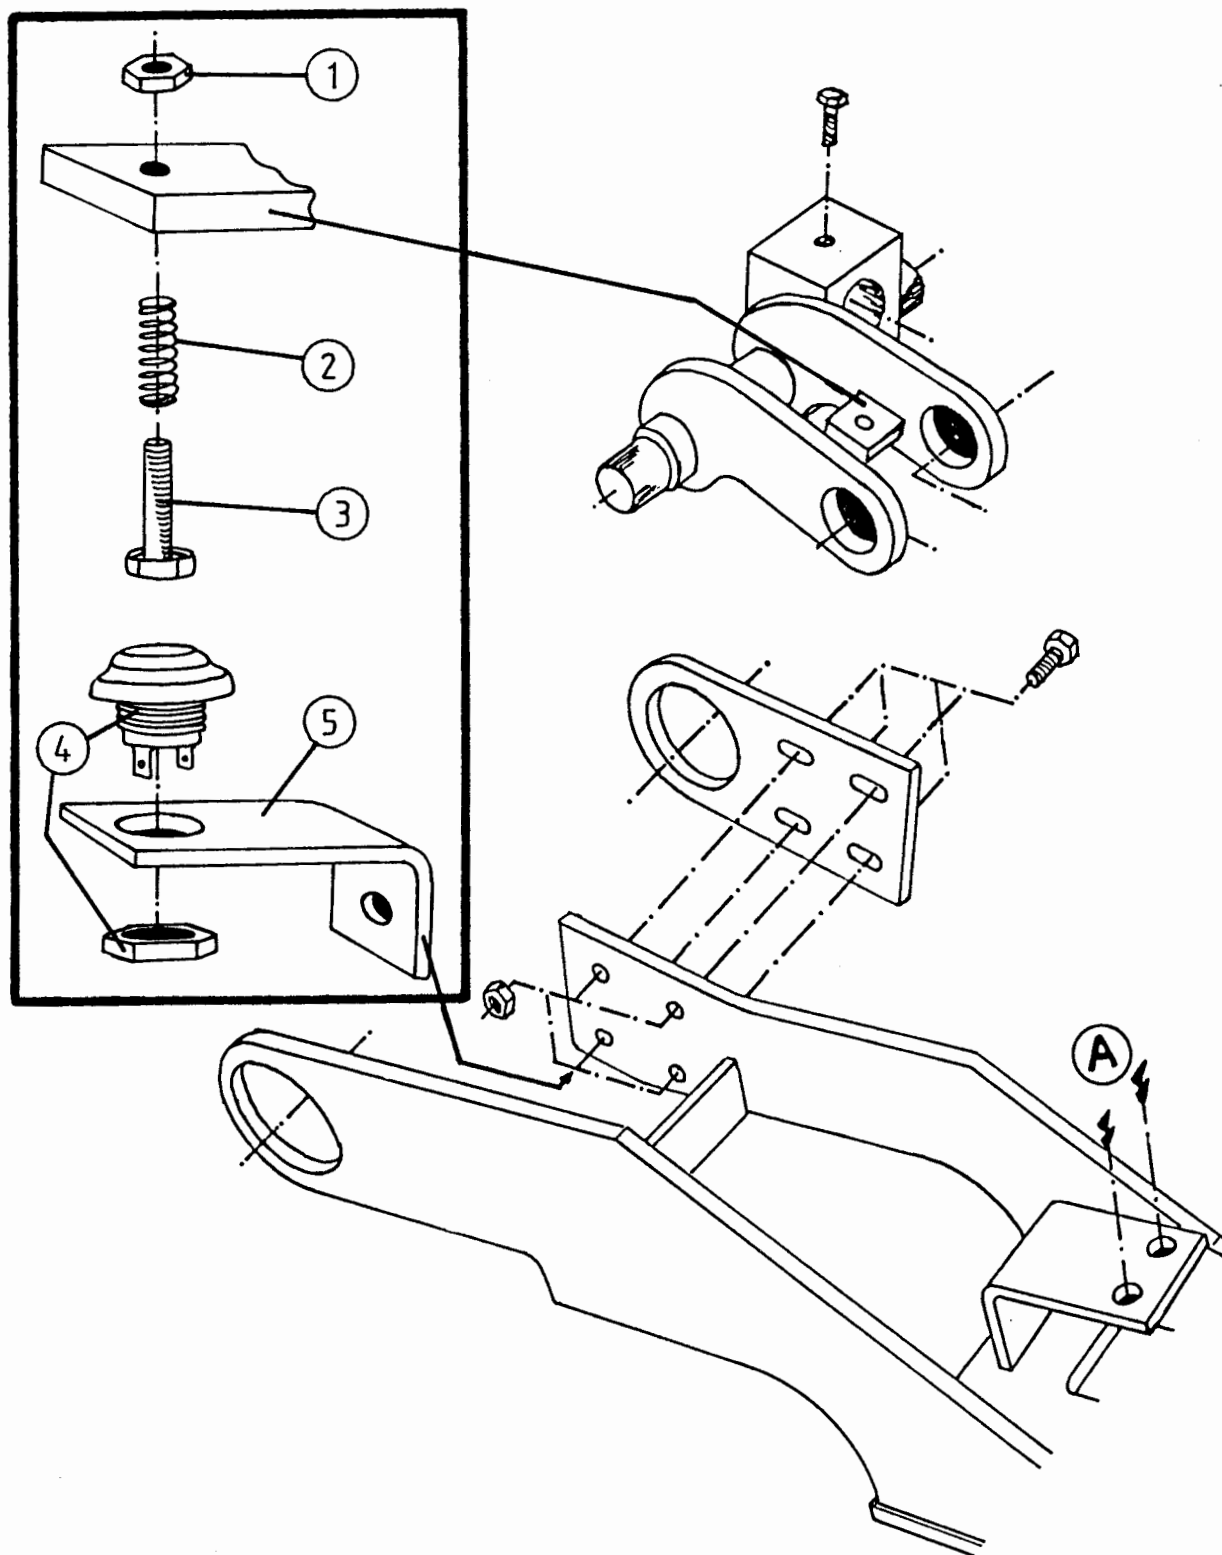

TELLEFSDAL A.S

RESERVEDELSLISTE

AUTO-WRAP 1500 EH

7-2

POS. ART.NR. ANT. BENEVNELSE-TYPE-DIMENSJ (15EH 7-2)

1	34117100	2	Skrue M6 x 16
2	34302120	2	Underlags-skive M6
3	34680016	1	Bryterbrakett
4	34230100	2	Låsemutter M5
5	34950154	1	Endebryter XCK - M115
6	34119029	2	Skrue M5 x 20
7	34302119	2	Underlagskive M5
8	34950155	1	PG Nippel PG-11