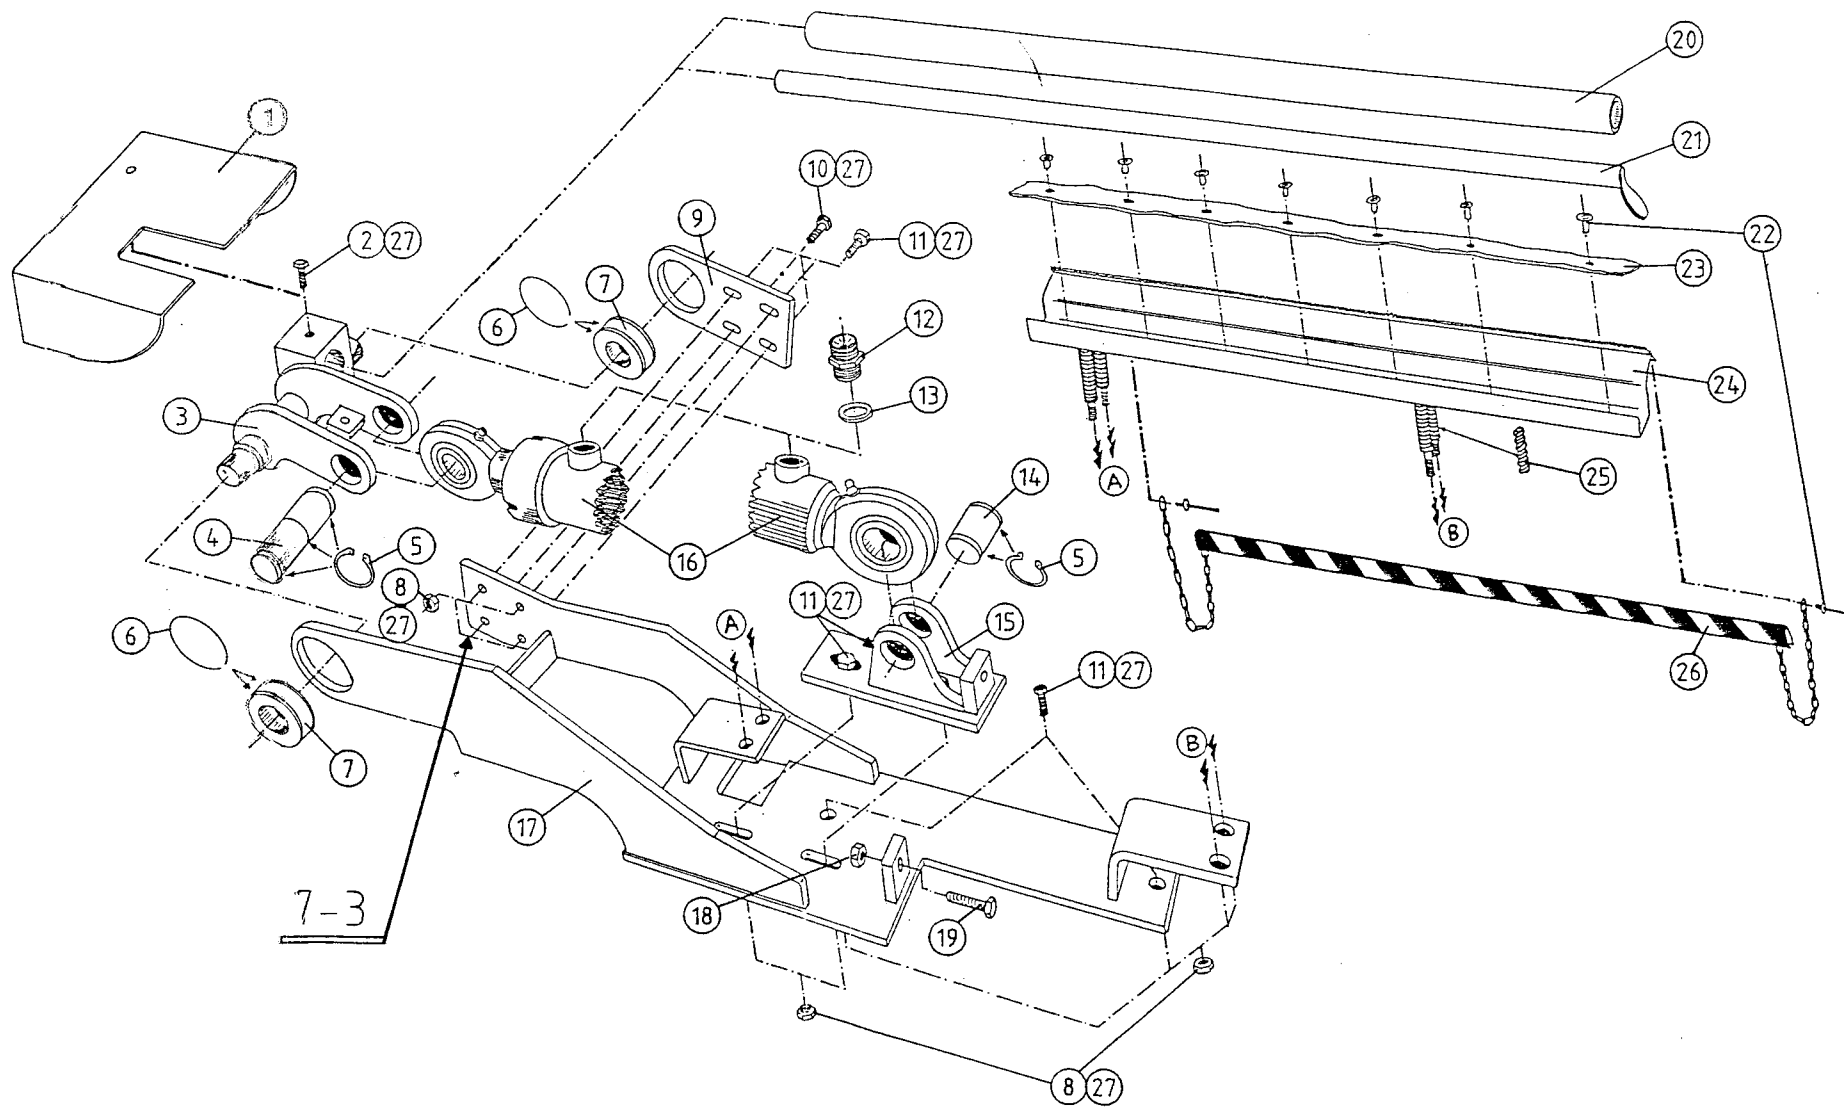

POS. ART.NR. ANT. BENEVNELSER-TYPE-DIMENSJON (15EH 5-1)

	34920529		Kniv komplett (1990) EH
*1	34851203	1	Knivdeksel
2	34119017	1	Skrue M8 x 15
3	34920524	1	Knivaksel
4	34105632	1	Sylinderbolt 25 x 69 mm
5	34240704	4	Låsering A - 25
6	34240709	4	Sporring INA
7	34320510	2	Lager INA - BE 20
8	34230500	10	Låsemutter M8
9	34920527	1	Kniv øre
10	34110001	1	Skrue M8 x 35
11	34112700	7	Skrue M8 x 30
12	34061800	2	Ansatsnippel 1/4" x M16 x 1,5
13	34043500	2	Stålpakning DKAZ M16
14	34105631	1	Sylinderbolt 25 x 52 mm
15	34920525	1	Sylinderfeste
16-1	34001102	1	Knivsylander 40/20 UNI
16-2	34043800	1	Pakningssett til knivsylander 40/20 UNI
17	34920526	1	Monteringsplate
18	34230400	1	Mutter M8
19	34110003	1	Skrue M8 x 45
20	34480009	1	Plasthylse
21	34611326	1	Knivarm (fra 1990)
22	34150002	9	Popnagle 4,8 x 17
23	34450410	1	Gummiplate
24	34920522	1	Kniv underdel
25	34430301	4	Fjær Danly
*26	34851205	1	Blad-deksel
27	34302121	21	Underlags-skive M8