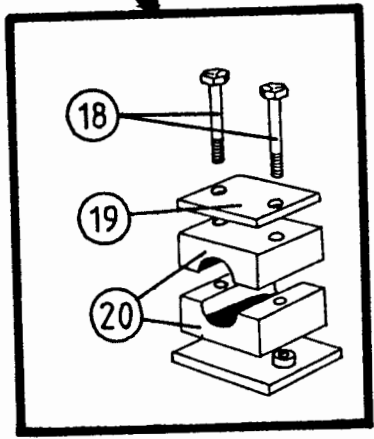

AUTO-WRAP 1500 EH

4-4

POS. ART.NR. ANT. BENEVNELSER-TYPE-DIMENSJON (15EH 4-4)

1	34160124	1	Rør (10mm)
2	34160120	1	Rør (12mm)
3	34160121	1	Rør (12mm)
4	34160126	1	Rør (10mm)
5	34160125	1	Rør (10mm)
6	34061930	4	Skottgjennomgang 3/8"
7	34061917	2	Skottgjennomgang 1/4"
8	34160127	1	Rør (8mm)
9	34051761	2	Slange 1/4" x 1190 mm (-bredde)
10	34051762	2	Slange 1/4" x 930 mm (+bredde)
11	34160123	1	Rør (12mm)
12	34051759	1	Slange 1/4" x 740 mm
13	34051758	1	1/4" x 900 mm
14	34160128	1	Rør (8mm)
15	34160129	1	Rør (8mm)
16	34160122	1	Rør (12mm)
17	34460105	1	Nødutslipp-slange
18	34110085	8	Skrue M6 x 35
19	34260112	4	Topplate enkel 16mm
20	34260111	8	Klembakke enkel 16mm