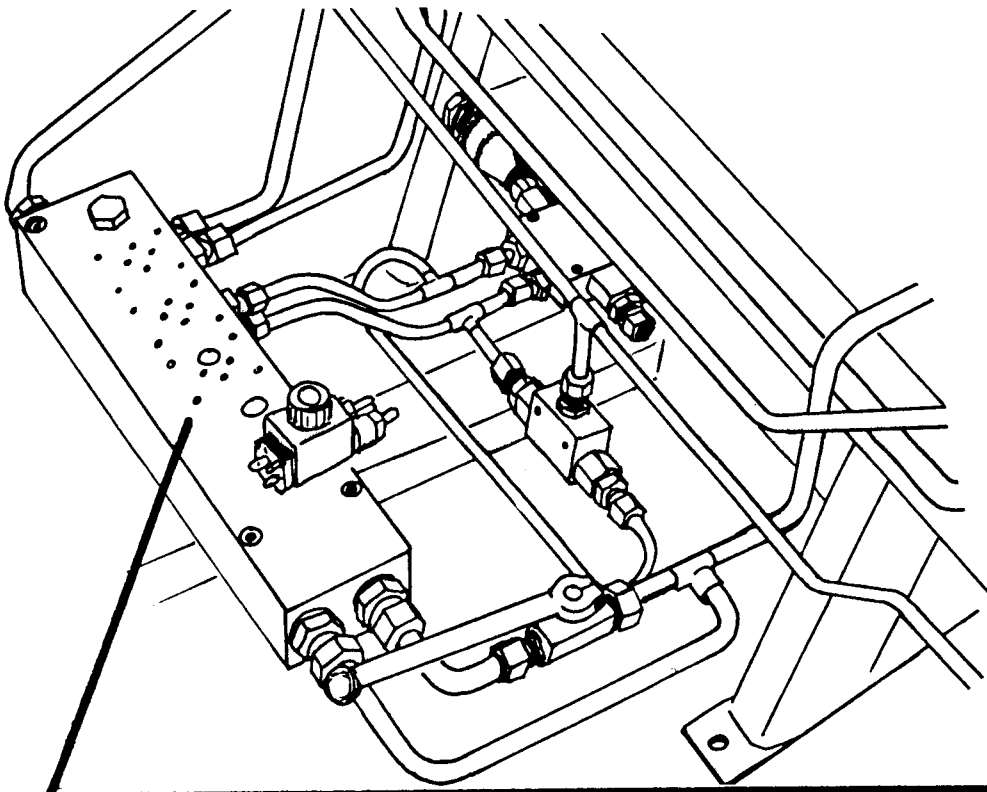

AUTO-WRAP 1500 EH

8-7

POS.	ART.NR.	ANT.	BENEVNELSE-TYPE-DIMENSJ (15EH 8-7)
	34085800	1	Manøversentral, kompl.
1	34086800	1	Omløpsventil, kompl.
2	34044007	1	O-ringsett til omløpsventil
3	34119032	4	Blindplugg M12 x 12
4	34041600	4	Stålpakning DKAZ 1/4"
5	34041700	8	Stålpakning DKAZ 3/8"
6	34060100	1	Ansatsnippel 3/8" x 3/8"
7	34119033	3	Unbrakoskrue M8 x 70
8	34920534	1	Blindplugg 3/4" UNC
9	34041800	3	Stålpakning DKAZ 1/2"
10	34061845	1	Ansatsnippel 1/2" x 1/2"
11	34086900	1	Sikkerhetsventil VM6 2-F
12	34044004	2	O-ring DOWTY 114
13	34044003	2	Kobberpakning, glødet 12 x 18 x 1,5
14	34230500	3	Låsemutter M8
15	34119034	1	Unbrakoskrue, settskrue 3/8"
16	34044006	1	O-ringsett til 12 C 1-S
17	34084200	1	"John Deere" ventil 12 C 1-S
18	34086700	1	Volumkontroll 22 l/min.
19	34044008	1	O-ringsett til volumkontroll
20	34061809	4	Ansatsnippel 3/8" x 1/2"
21	34061805	4	Ansatsnippel 1/4" - 3/8"
22	34087519	1	Sikkerhetsventil 1D 30-F-30S
23	34044010	1	O-ringset til sikkerhetsventil