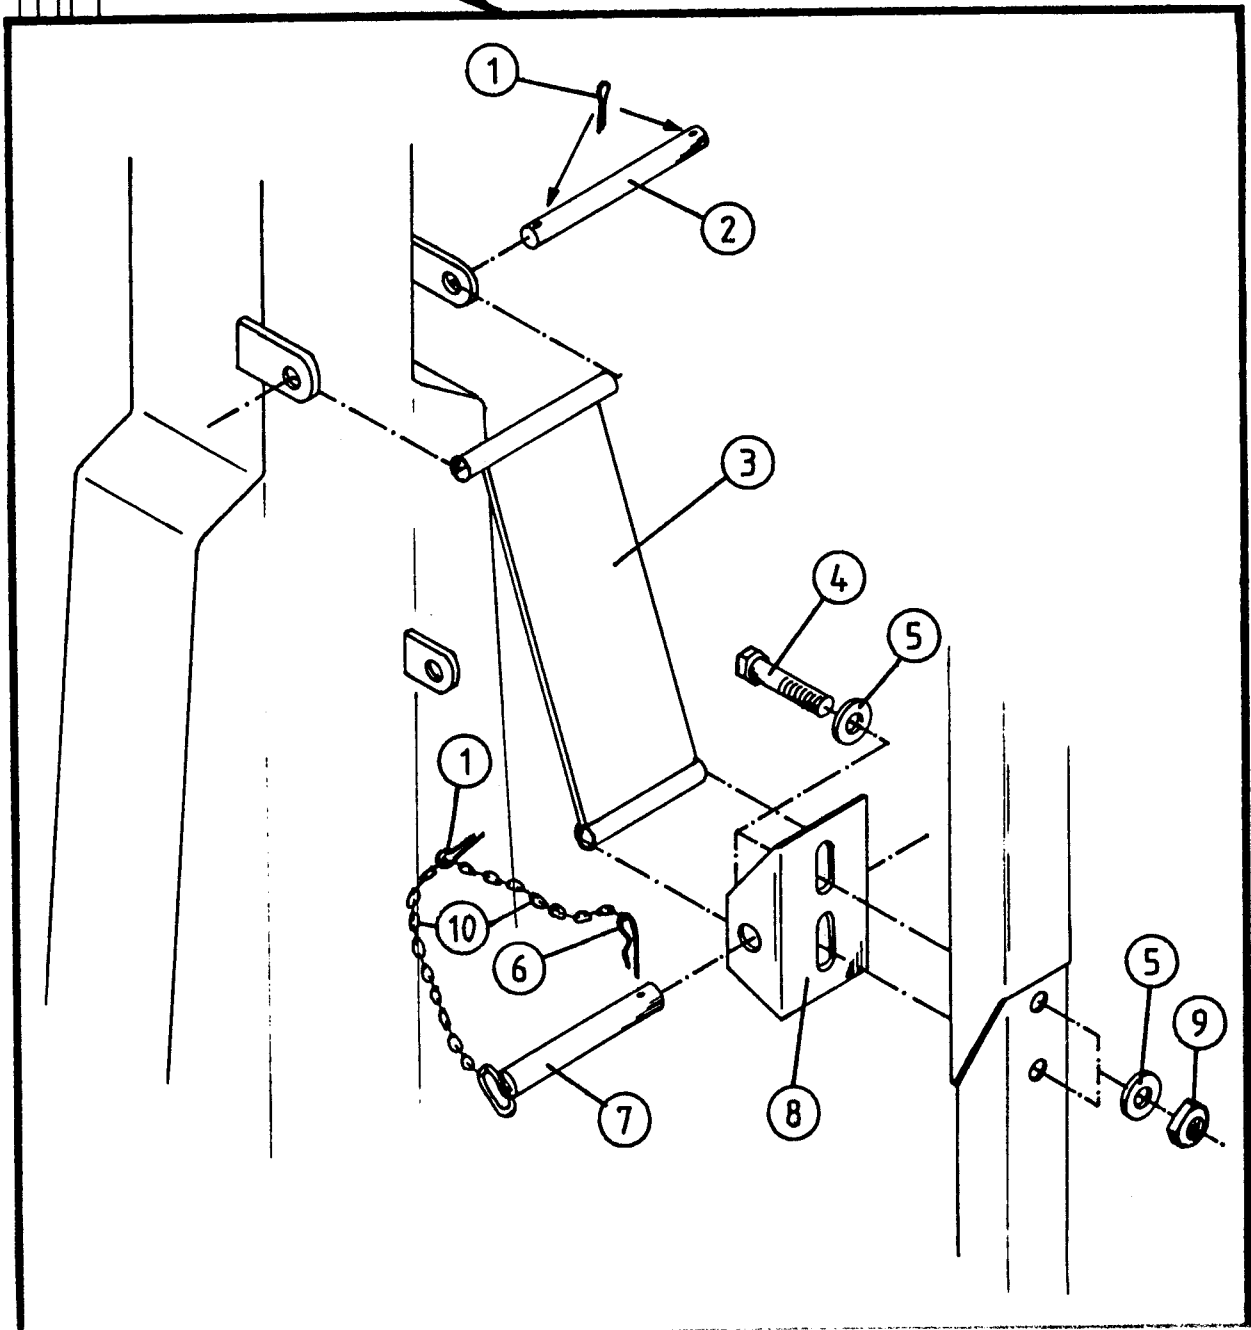

POS. ART.NR. ANT. BENEVNELSER-TYPE-DIMENSJON (15EH 1-1)

1	34611338	1	Galge
2	34118400	5	Skrue M16 x 55
3	34117500	2	Skrue M12 x 70
4	34611339	1	Sveiv
5	34231300	2	Låsemutter M12
6	34611337	1	Hovedramme
7	34232100	5	Låsemutter M16
8	34611340	1	Sveiv arm
9	34920536	1	Bæream, venstre
10	34920535	1	Bæream, høyre
11	34105625	4	Hengslebolt Ø30 x 76
12	34320521	4	Gelenklager GE 30 - 2 RS
13	34240400	4	Låsering I-47
14	34680011	4	Låsebrikke
15	34119017	8	Skrue M8 x 16
16	34310400	8	Sprengskive 8 mm
17	34302125	10	Underlagskive 16mm
18	34302123	4	Underlagskive 12mm
19	34060900	4	Fettnippel 1/8" BSP
20	34240702	2	Låsering I-80
21	34320503	2	Sporkulelager 6010 2RS
22	34240703	1	Låsering A-50
	34970106	1	Dekorsett Hovedramme
	34970107	1	Dekorsett Tårn