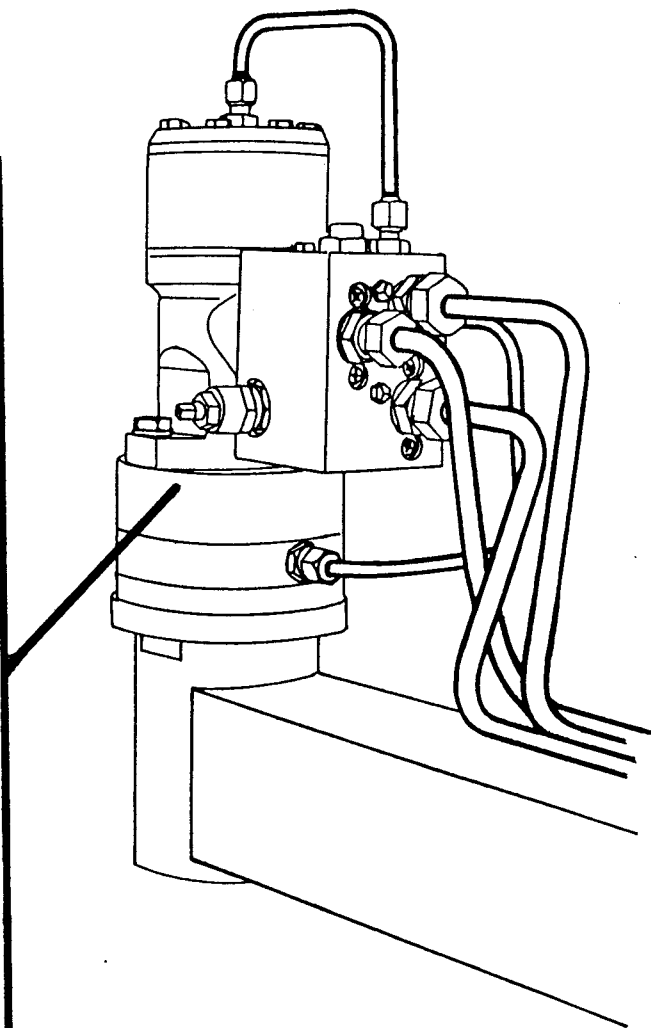

POS.	ART.NR.	ANT.	BENEVNELSE-TYPE-DIMENSJ (15EH 8-1)
1	34085400	1	Ventilblokk kompl. m/nippler og ventiler
2	34041600	1	Stålpakning DKAZ 1/4"
3	34061803	1	Ansatsnippel 1/4" x 1/4"
4	34087500	1	Skyttel ventil m/o-ringer
5	34044001	1	O-ring sett for skyttelventil
6	34087510	1	Ventilblokk
7	34044002	2	O-ring 20,3 x 2,4
8	34044003	2	Kobberpakning, glødet 12x18x1,5
9	34044004	2	O-ring for sjokkventil DOWTY 114
10	34087400	2	Sjokkventil VM6/1F
11	34041700	4	Stålpakning DKAZ 3/8"
12	34087511	1	Dyse
13	34061805	1	Ansatsnippel 1/4" x 3/8"
15	34041800	2	Stålpakning DKAZ 1/2"
16	34061809	2	Ansatsnippel 1/2" x 3/8"
17	34060100	3	Ansatsnippel 3/8" x 3/8"
18	34119028	4	Unbrako-skrue M8 x 80
19	34084200	1	Patron ventil 12C 1-S
20	34087513	1	Ventilblokk
21	34044006	1	O-ring sett til 12C 1-S
22	34086600	1	To-trinnsventil komplett