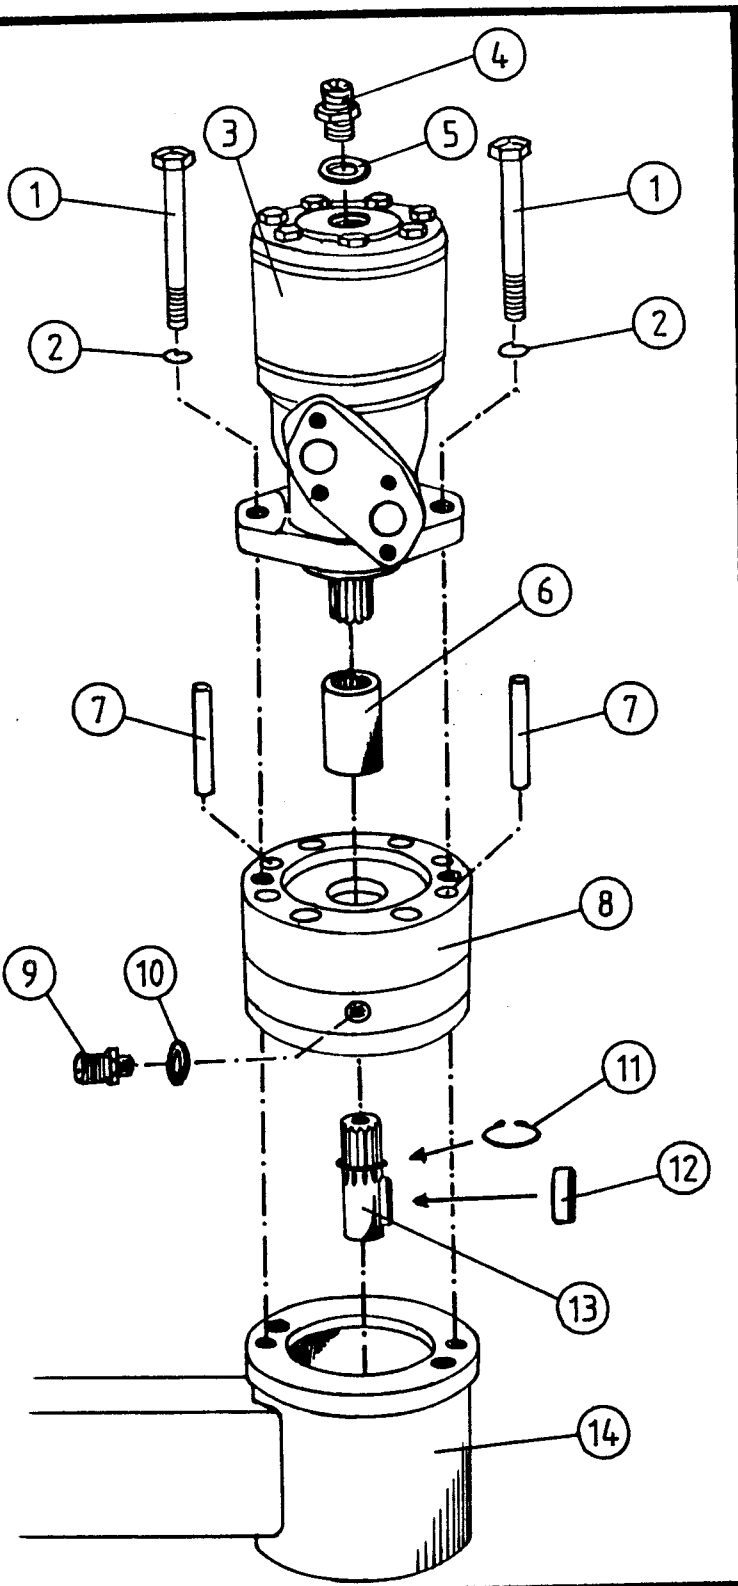

TELLEFSDAL A.S

RESERVEDELSLISTE

AUTO-WRAP 1500 EH

8-2

POS.	ART.NR.	ANT.	BENEVNELSER-TYPE-DIMENSJON (15EH 8-2)
1	34111000	2	Skrue M12 x 110
2	34310600	2	Sprengskive 12mm
3	34090120	1	Sveivmotor CR 400S
4	34061803	1	Ansatsnippel 1/4" x 1/4"
5	34041600	1	Stålpakning DKAZ 1/4"
6	34130214	1	Splinehylse
7	34280001	2	Styrepinne for brems 12,7 x 82
8	34090116	1	Hydraulisk brems RF 30
9	34061927	1	Ansatsnippel 1/8" x 1/4"
10	34041500	1	Stålpakning DKAZ 1/8"
11	34240704	1	Låsering A-25
12	34270105	1	Passkile A8 x 7 x 32
13	34130215	1	Overgang spline/kile
14	34611338	1	Galge