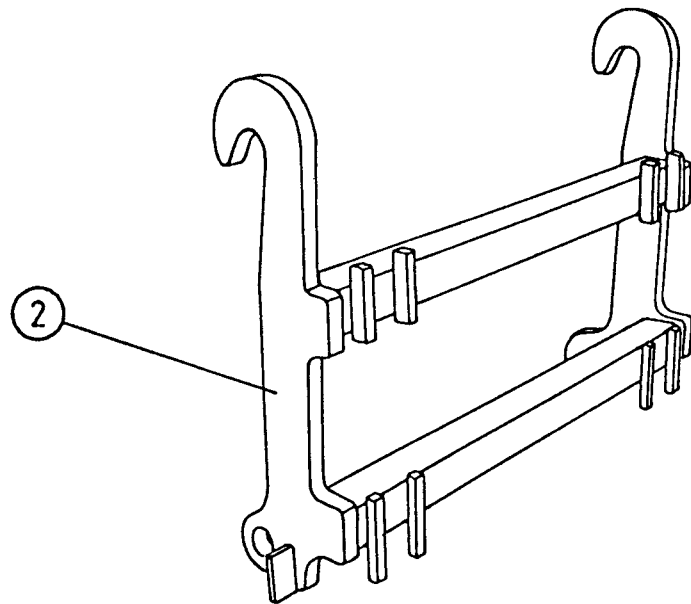

TELLEFSDAL A.S

RESERVEDELSLISTE

AUTO-WRAP 1500 EH

2-1

POS. ART.NR. ANT. BENEVNELSER-TYPE-DIMENSJON (15EH 2-1)

1	34220700	6	Kløfte splint 5 x 40
3	34105635	1	Toppstagbolt, m/kjetting
4	34680024	1	Trekkstagfeste, Venstre
5	34105636	2	Trekkstagbolt, m/kjetting
6	34680023	1	Trekkstagfeste, Høyre
7	34116400	6	Skrue M16 x 30
8	34310800	6	Sprengskive M16
9	34251401	2	Klemjern
10	34200201	3	Orpinne 10mm m/kjetting