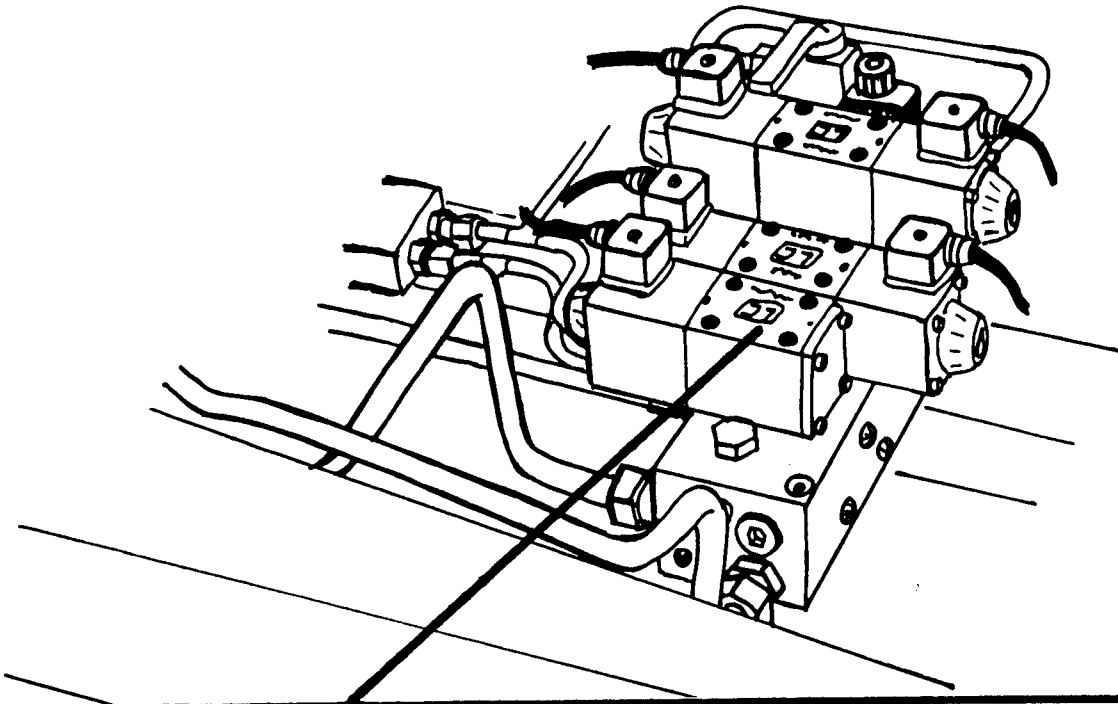

POS.	ART.NR.	ANT.	BENEVNELSE-TYPE-DIMENSJ (15EH 8-7)
	34085800	1	Manøversentral, kompl.
1	34086800	1	Omløpsventil, kompl.
2	34044007	1	O-ringsett til omløpsventil
3	34119032	4	Blindplugg M12 x 12
4	34041600	4	Stålpakning DKAZ 1/4"
5	34041700	8	Stålpakning DKAZ 3/8"
6	34060100	1	Ansatsnippel 3/8" x 3/8"
7	34119033	3	Unbrakoskrue M8 x 70
8	34920534	1	Blindplugg 3/4" UNC
9	34041800	3	Stålpakning DKAZ 1/2"
10	34061845	1	Ansatsnippel 1/2" x 1/2"
11	34086900	1	Sikkerhetsventil VM6 2-F
12	34044004	2	O-ring DOWTY 114
13	34044003	2	Kobberpakning, glødet 12 x 18 x 1,5
14	34230500	3	Låsemutter M8
15	34119034	1	Unbrakoskrue, settskrue 3/8"
16	34044006	1	O-ringsett til 12 C 1-S
17	34084200	1	"John Deere" ventil 12 C 1-S
18	34086700	1	Volumkontroll 22 l/min.
19	34044008	1	O-ringsett til volumkontroll
20	34061809	4	Ansatsnippel 3/8" x 1/2"
21	34061805	4	Ansatsnippel 1/4" - 3/8"
22	34087519	1	Sikkerhetsventil 1D 30-F-30S
23	34044010	1	O-ringset til sikkerhetsventil