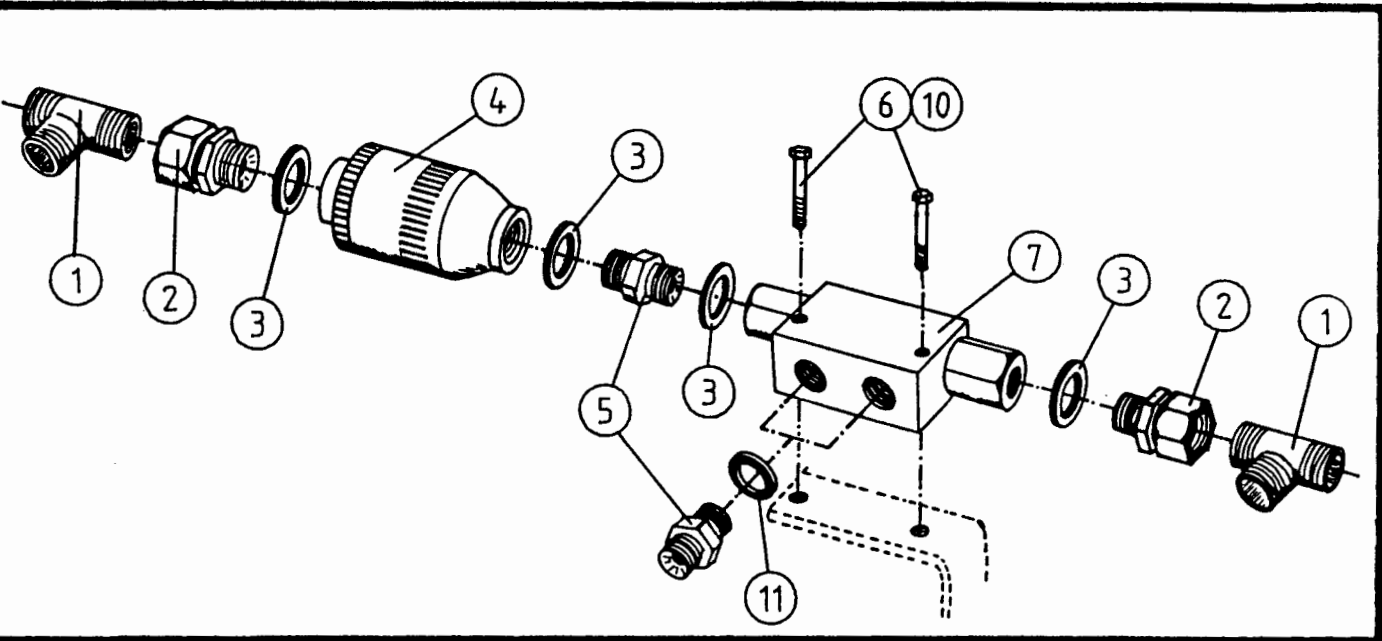

POS.	ART.NR.	ANT.	BENEVNELSE-TYPE-DIMENSJ (15EH 8-6)
1	34061944	2	T-stykke 1/4" utv.
2	34061866	2	A-nippel 1/4" utv. x 1/4" m/svivel
3	34041600	6	Stålpakning DKAZ 1/4"
4	34085500	1	Strup/tilb.slagsventil 1/4"
5	34061803	6	Ansatsnippel 1/4" x 1/4"
6	34119007	2	Skrue M5 x 35
7	34082100	1	Dobbel pilotst. tilb.slagsventil RDP 06
8	34085900	1	Kuleventil 3/8" (M18 x 1,5)
9	34087517	1	Skyttelventil VS-06
10	34311102	2	Sprengskive 5mm
11	34041000	3	Kobberpakning 1/4"