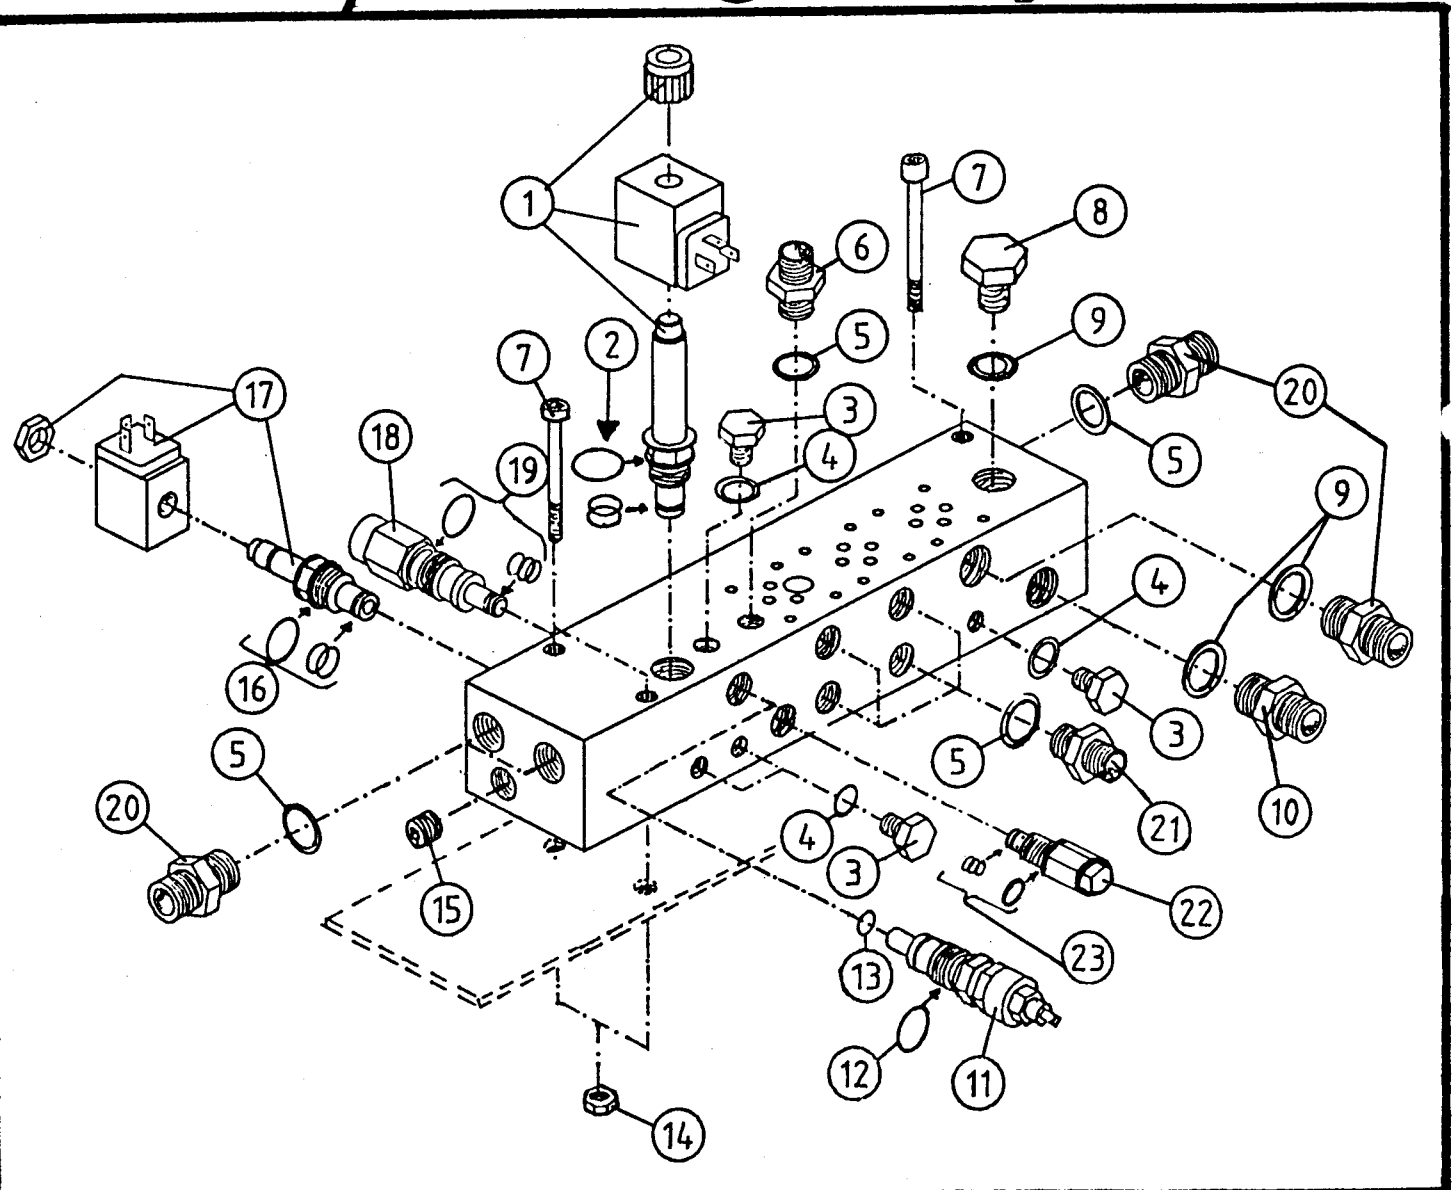

AUTO-WRAP 1500 EH

8-7

POS.	ART.NR.	ANT.	BENEVNELSE-TYPE-DIMENSJ (15EH 8-7)
	34085800	1	Manøversentral, kompl.
1	34086800	1	Omløpsventil, kompl.
2	34044007	1	O-ringsett til omløpsventil
3	34119032	4	Blindplugg M12 x 12
4	34041600	4	Stålpakning DKAZ 1/4"
5	34041700	8	Stålpakning DKAZ 3/8"
6	34060100	1	Ansatsnippel 3/8" x 3/8"
7	34119033	3	Unbrakoskrue M8 x 70
8	34920534	1	Blindplugg 3/4" UNC
9	34041800	3	Stålpakning DKAZ 1/2"
10	34061845	1	Ansatsnippel 1/2" x 1/2"
11	34086900	1	Sikkerhetsventil VM6 2-F
12	34044004	2	O-ring DOWTY 114
13	34044003	2	Kobberpakning, glødet 12 x 18 x 1,5
14	34230500	3	Låsemutter M8
15	34119034	1	Unbrakoskrue, settskrue 3/8"
16	34044006	1	O-ringsett til 12 C 1-S
17	34084200	1	"John Deere" ventil 12 C 1-S
18	34086700	1	Volumkontroll 22 l/min.
19	34044008	1	O-ringsett til volumkontroll
20	34061809	4	Ansatsnippel 3/8" x 1/2"
21	34061805	4	Ansatsnippel 1/4" - 3/8"
22	34087519	1	Sikkerhetsventil 1D 30-F-30S
23	34044010	1	O-ringset til sikkerhetsventil