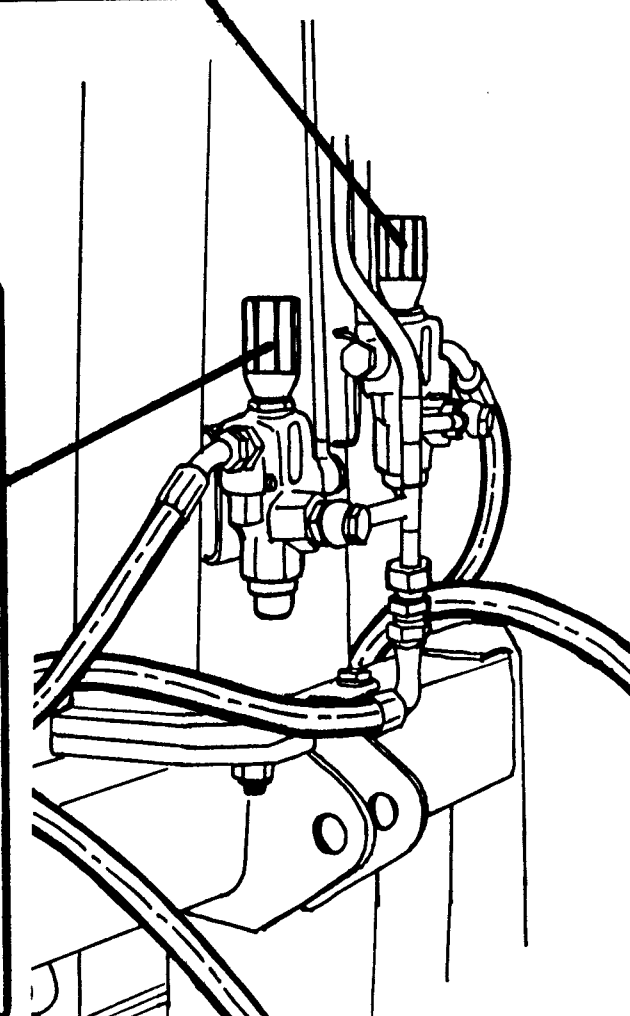

TELLEFSDAL A.S

RESERVEDELSLISTE

AUTO-WRAP 1500 EH

8-3

POS.	ART.NR.	ANT.	BENEVNELSER-TYPE-DIMENSJON (15EH 8-3)
1	34061935	4	Banjobolt M16 x 1,5
2	34043500	8	Stålpakning DKAZ M16
3	34061943	4	O-nippel 1/2" utv. x M16 x 1,5 innv.
4	34041800	6	Stålpakning DKAZ 1/2"
5	34085600	2	Volumkontrollventil
6	34061809	2	Ansatsnippel 1/2" x 3/8"
7	34302134	4	Underlagskive 6,4 x 20 x 2
8	34230300	4	Låsemutter M6
9	34119009	4	Skrue M6 x 45