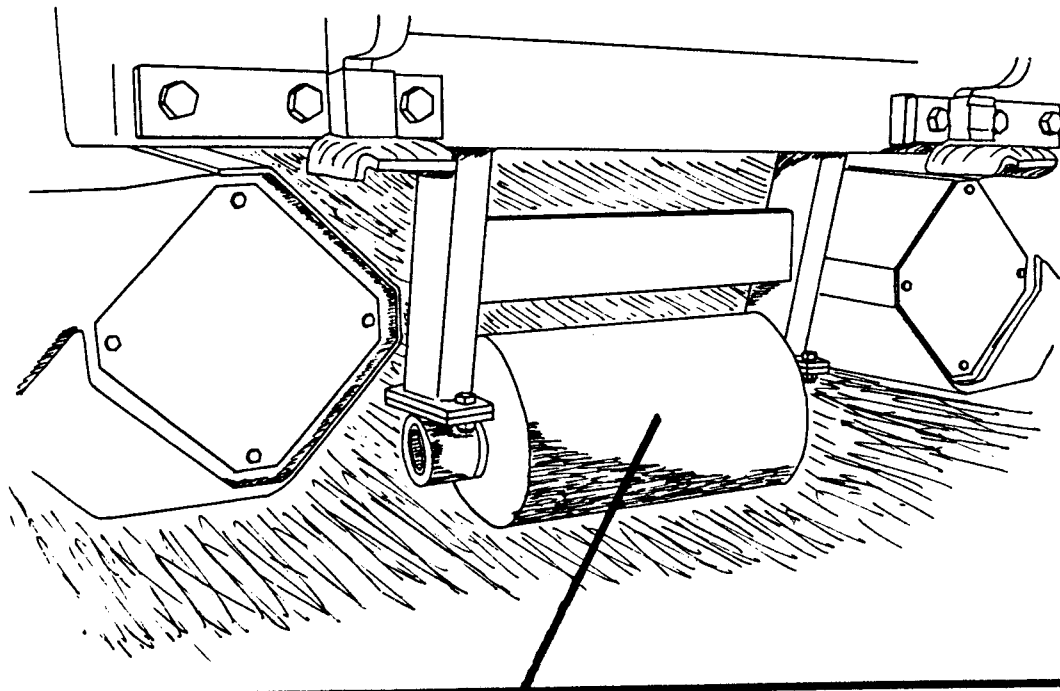

POS. ART.NR. ANT. BENEVNELSER-TYPE-DIMENSJON (15EH 6-2)

1	34090119	2	Gear Motor
2	34041800	4	Stålpakning DKAZ. 1/2"
3	34061804	4	Ansatsnippel 1/2" x 1/4"
4	34061805	2	Ansatsnippel 3/8" x 1/4"
5	34041700	2	Stålpakning DKAZ. 3/8"
6	34239901	4	Sekskant rørmutter 3/4" BSP
7	34112700	12	Skrue M8 x 30
8	34230400	28	Mutter M8
9	34119045	2	Skrue M5 x 12
10	34302133	2	Skive 5,1 x 14,5 x 4
11	34044011	2	O-ring 8,73 x 1,78 - 90 Shore A
12	34020603	2	Stang
13	34010702	2	Hylse
14	34044012	2	Avstryker AUAS 12 x 20
15	34119043	4	Øyeskruer M8 x 25
16	34119042	4	Gjengestang M8 x 180
17	34430300	4	Strekkefjær
18	34380500	2	Gaffelstopper
19	34920537	2	Koblingsgaffel
20	34320518	4	Løperull LR 201 NPPU
21	34240716	4	Låsering A12
22	34230500	36	Låsemutter M8
23	34140007	2	Koblingshalvdel, gear
24	34140008	2	Koblingshalvdel, aksel
25	34302134	6	Skive, 6,4 x 20 x 2
26	34110092	6	Skrue M6 x 10
27	34119047	4	Lenkeskrue M8 x 50
28	34110002	4	Skrue M8 x 40
29	34114700	4	Skrue M12 x 30
30	34310600	4	Sprengskive 12mm
31	34320520	2	Flenslager RCJTY 40
32	34240701	2	Låsering A40
33	34130216	2	Rulleaksel
34	34320519	2	Sfærisk kulelager 1309 (Ø45 x 100 x 25)
35	34240715	2	Låsering I 100
36	34480014	2	Inner-ring
37	34920538	8	Indre kleplate
38	34310400	24	Sprengskive 8mm
39	34920539	4	Ytre kleplate
40	34480013	4	Motholdhalvdel
41	34480012	2	Bærering
42	34340108	1	Rull med gripejern
43	34340109	1	Rull glatt
44	34302121	12	Underlagskive M8