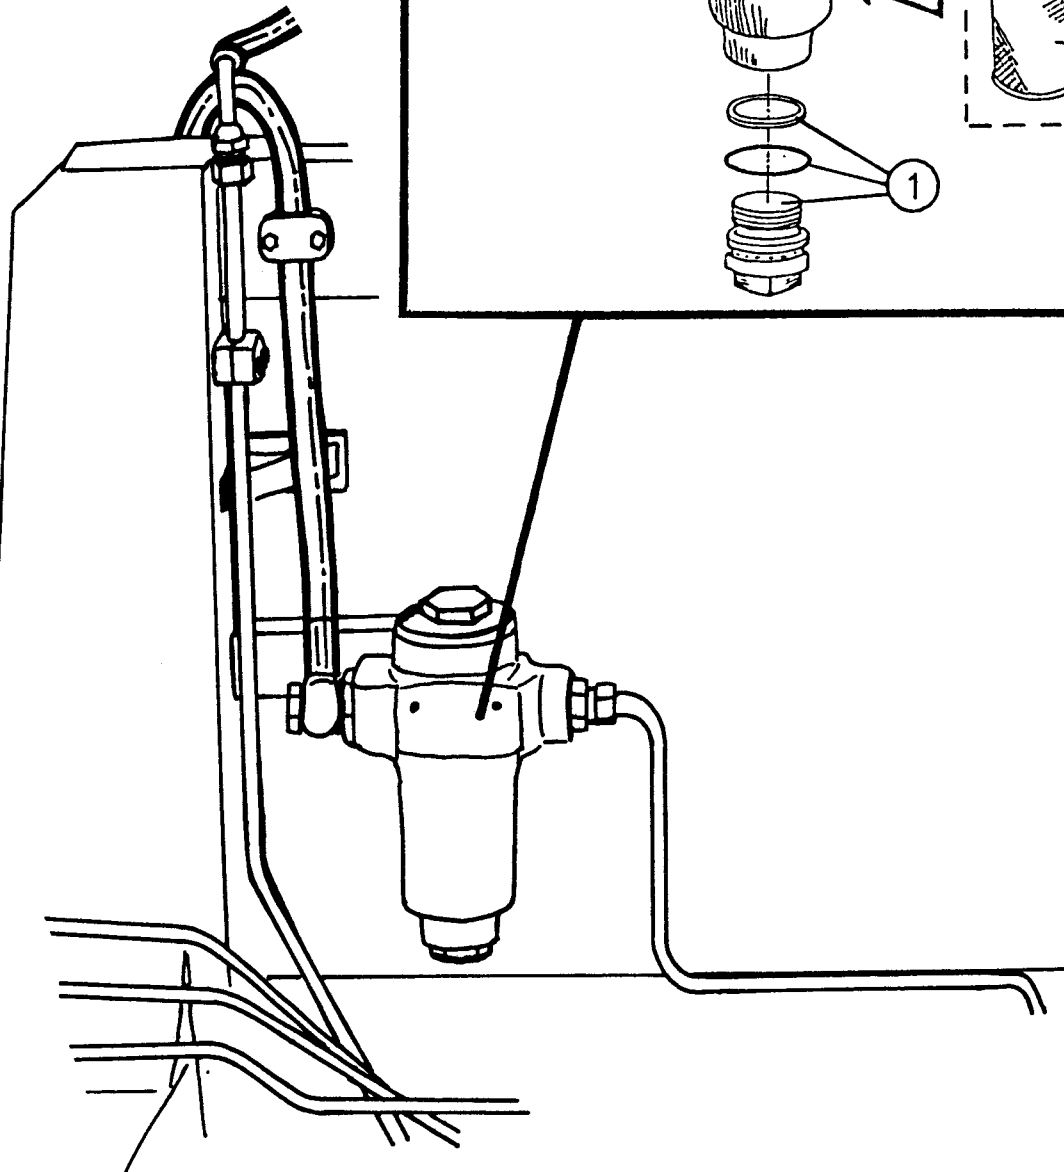

POS. ART.NR. ANT. BENEVNELSER-TYPE-DIMENSJON (15EH 8-4)

1	34119017	4	Skrue M8 x 16
2	34310400	4	Sprengskive 8mm
3	34680011	2	Låsebrikke
4	34061803	4	Ansatsnippel 1/4" x 1/4"
5	34041600	4	Stålpakning DKAZ 1/4"
6	34220300	2	Kløftesplint 8 x 40
7	34105626	2	Sylinderbolt Ø25 x 76
8	34001106	2	Breddesyliner
9	34100800	2	Sylinder bolt Ø25 x 145