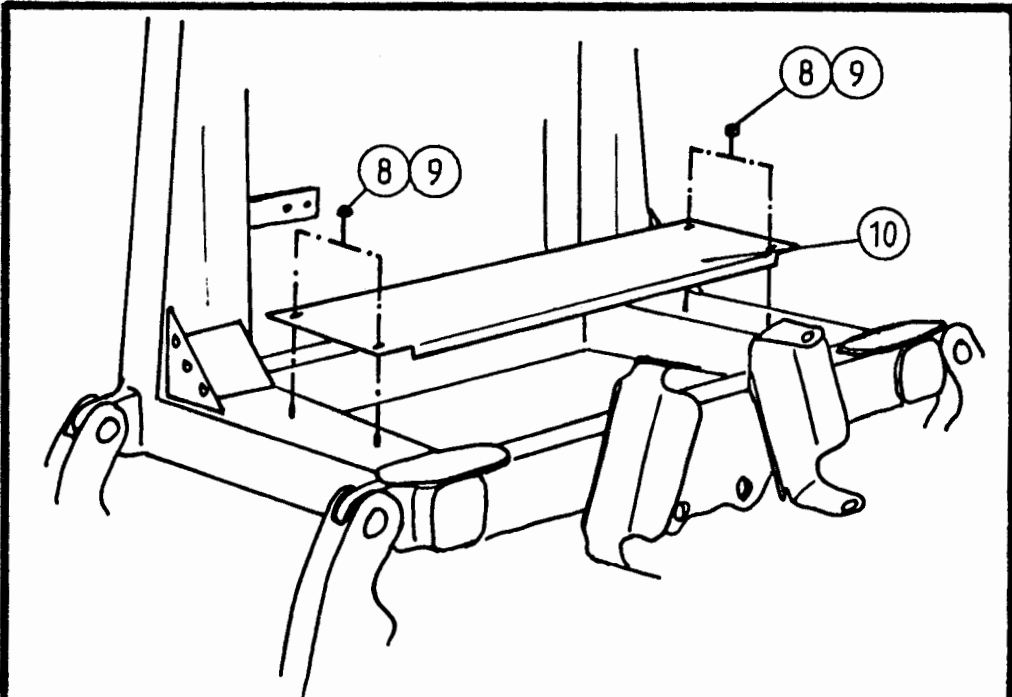

TELLEFSDAL A.S

RESERVEDELSLISTE

AUTO-WRAP 1500 EH

1-2

POS. ART.NR. ANT. BENEVNELSER-TYPE-DIMENSJON (15EH 1-2)

1	34220701	3	Kløftesplint 5 x 32
2	34105640	1	Bolt sveivlås
3	34920547	1	Låsestag
4	34117500	2	Skrue M12 x 70
5	34302123	4	Underlagskive 12mm
6	34210100	1	Hårnål 5mm
7	34105603	1	Låsebolt sveiv
8	34920548	1	Låsebrakett
9	34231300	2	Låsemutter M12
10	34801310	2	Kjetting