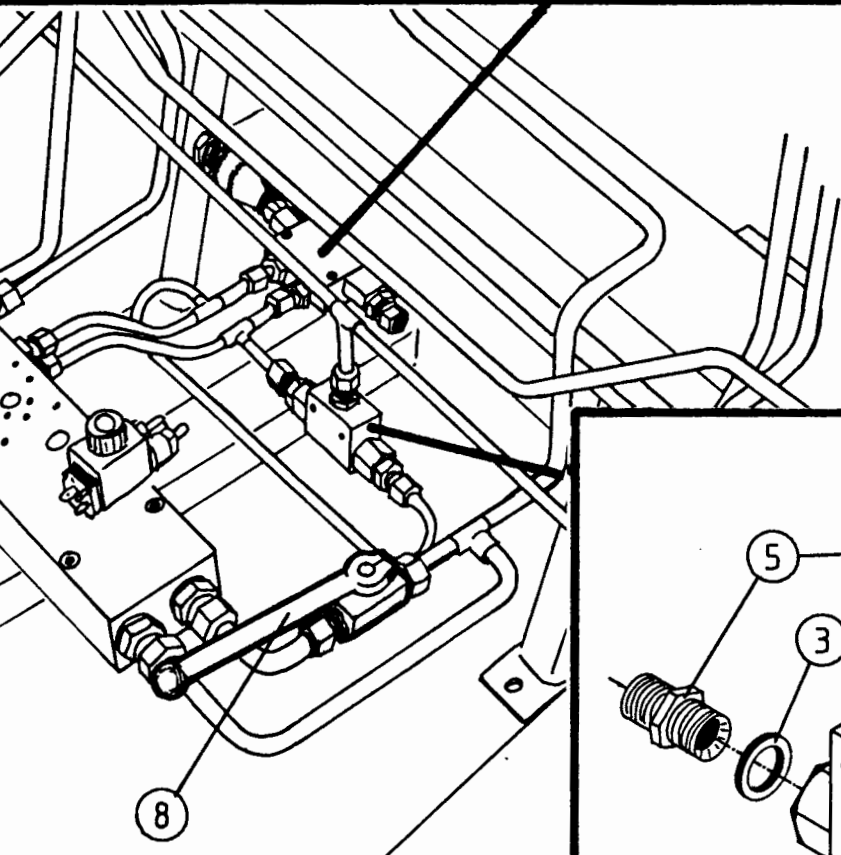

POS.	ART.NR.	ANT.	BENEVNELSE-TYPE-DIMENSJ (15EH 8-6)
1	34061944	2	T-stykke 1/4" utv.
2	34061866	2	A-nippel 1/4" utv. x 1/4" m/svivel
3	34041600	6	Stålpakning DKAZ 1/4"
4	34085500	1	Strup/tilb.slagsventil 1/4"
5	34061803	6	Ansatsnippel 1/4" x 1/4"
6	34119007	2	Skrue M5 x 35
7	34082100	1	Dobbel pilotst. tilb.slagsventil RDP 06
8	34085900	1	Kuleventil 3/8" (M18 x 1,5)
9	34087517	1	Skyttelventil VS-06
10	34311102	2	Sprengskive 5mm
11	34041000	3	Kobberpakning 1/4"