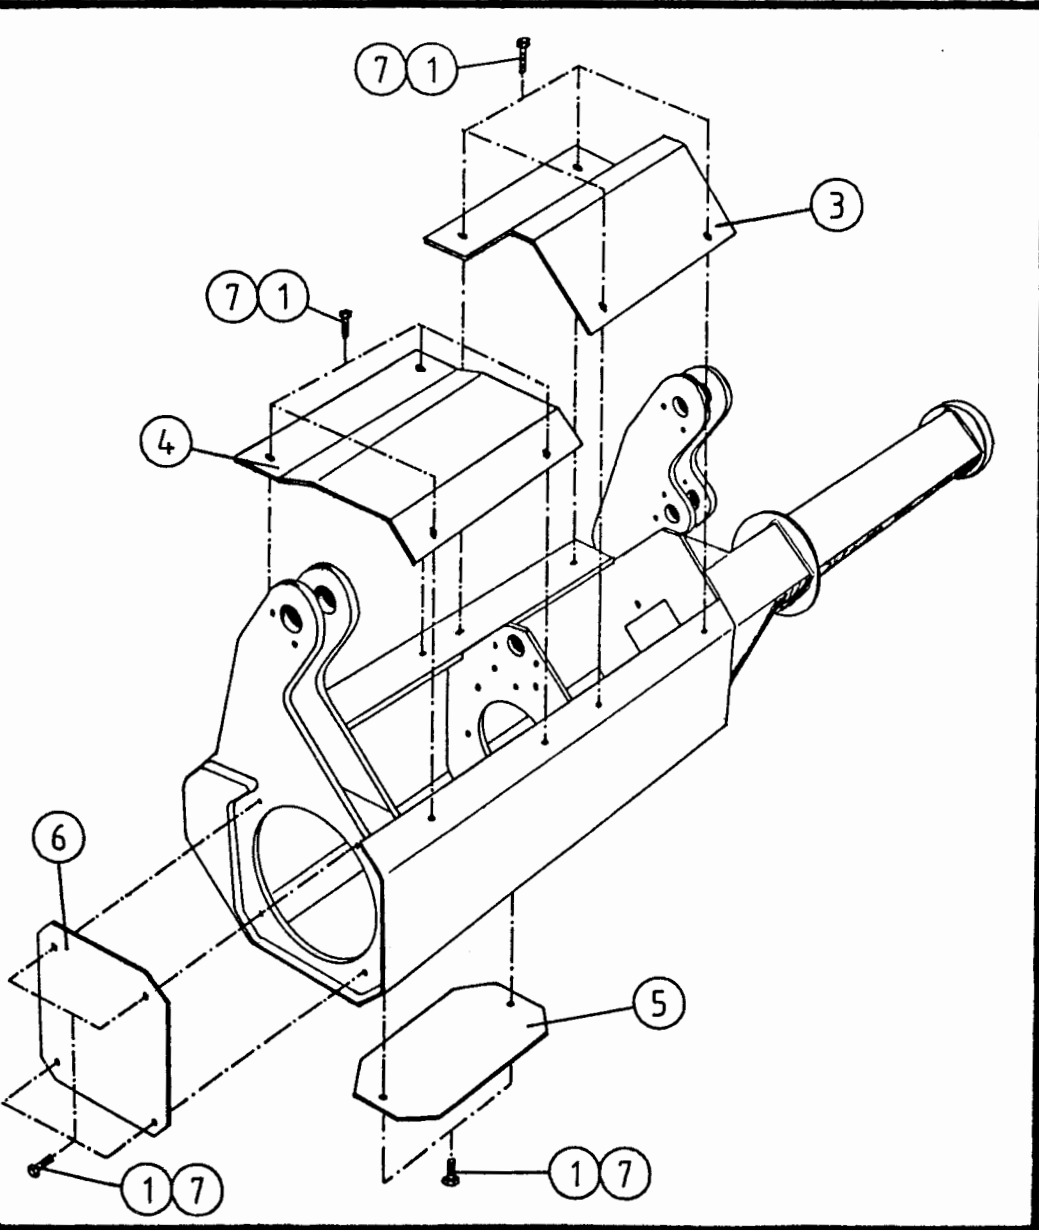

TELLEFSDAL A.S

RESERVEDELSLISTE

AUTO-WRAP 1500 EH

1-2

POS. ART.NR. ANT. BENEVNELSER-TYPE-DIMENSJON (15EH 1-2)

1	34220701	3	Kløftesplint 5 x 32
2	34105640	1	Bolt sveivlås
3	34920547	1	Låsestag
4	34117500	2	Skrue M12 x 70
5	34302123	4	Underlagskive 12mm
6	34210100	1	Hårnål 5mm
7	34105603	1	Låsebolt sveiv
8	34920548	1	Låsebrakett
9	34231300	2	Låsemutter M12
10	34801310	2	Kjetting