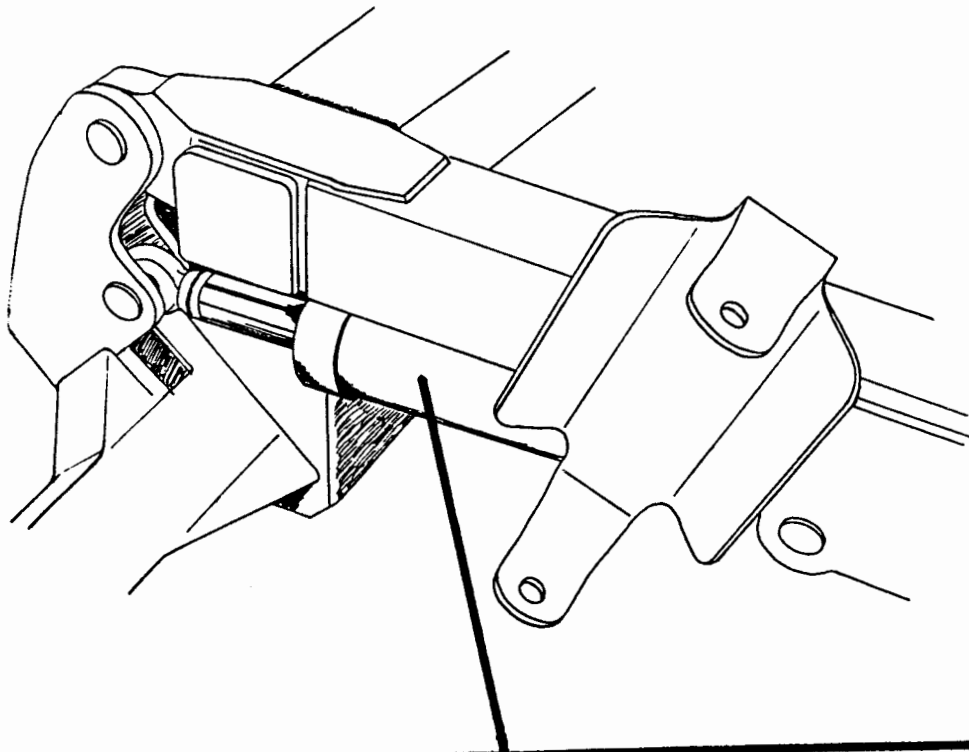

POS. ART.NR. ANT. BENEVNELSER-TYPE-DIMENSJON (15EH 8-4)

1	34119017	4	Skrue M8 x 16
2	34310400	4	Sprengskive 8mm
3	34680011	2	Låsebrikke
4	34061803	4	Ansatsnippel 1/4" x 1/4"
5	34041600	4	Stålpakning DKAZ 1/4"
6	34220300	2	Kløftesplint 8 x 40
7	34105626	2	Sylinderbolt Ø25 x 76
8	34001106	2	Breddesyliner
9	34100800	2	Sylinder bolt Ø25 x 145