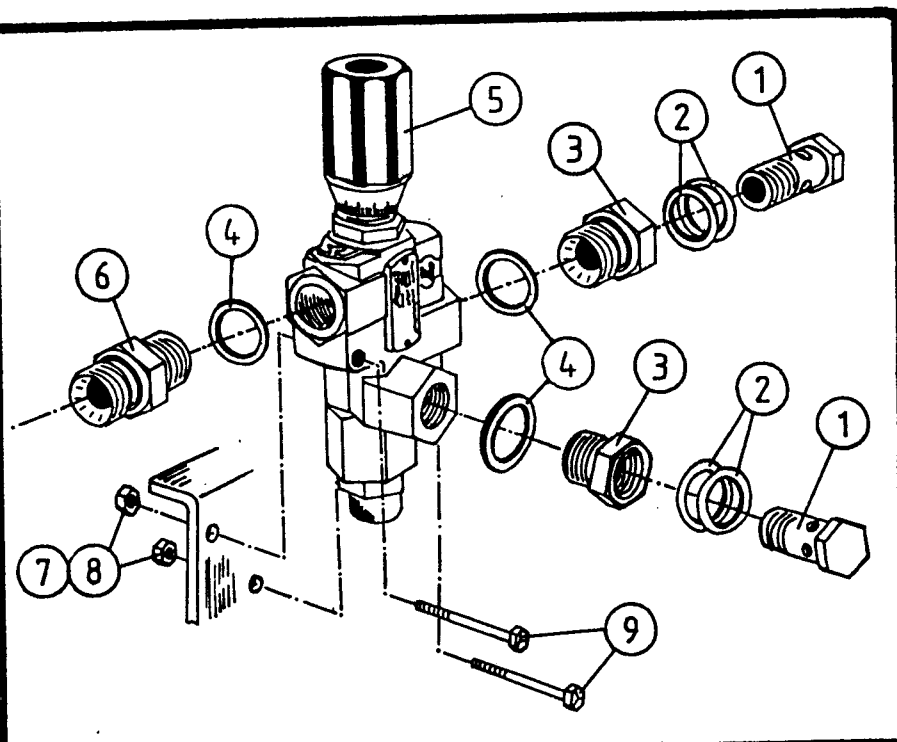

TELLEFSDAL A.S

RESERVEDELSLISTE

AUTO-WRAP 1500 EH

8-3

POS.	ART.NR.	ANT.	BENEVNELSER-TYPE-DIMENSJON (15EH 8-3)
1	34061935	4	Banjobolt M16 x 1,5
2	34043500	8	Stålpakning DKAZ M16
3	34061943	4	O-nippel 1/2" utv. x M16 x 1,5 innv.
4	34041800	6	Stålpakning DKAZ 1/2"
5	34085600	2	Volumkontrollventil
6	34061809	2	Ansatsnippel 1/2" x 3/8"
7	34302134	4	Underlagskive 6,4 x 20 x 2
8	34230300	4	Låsemutter M6
9	34119009	4	Skrue M6 x 45