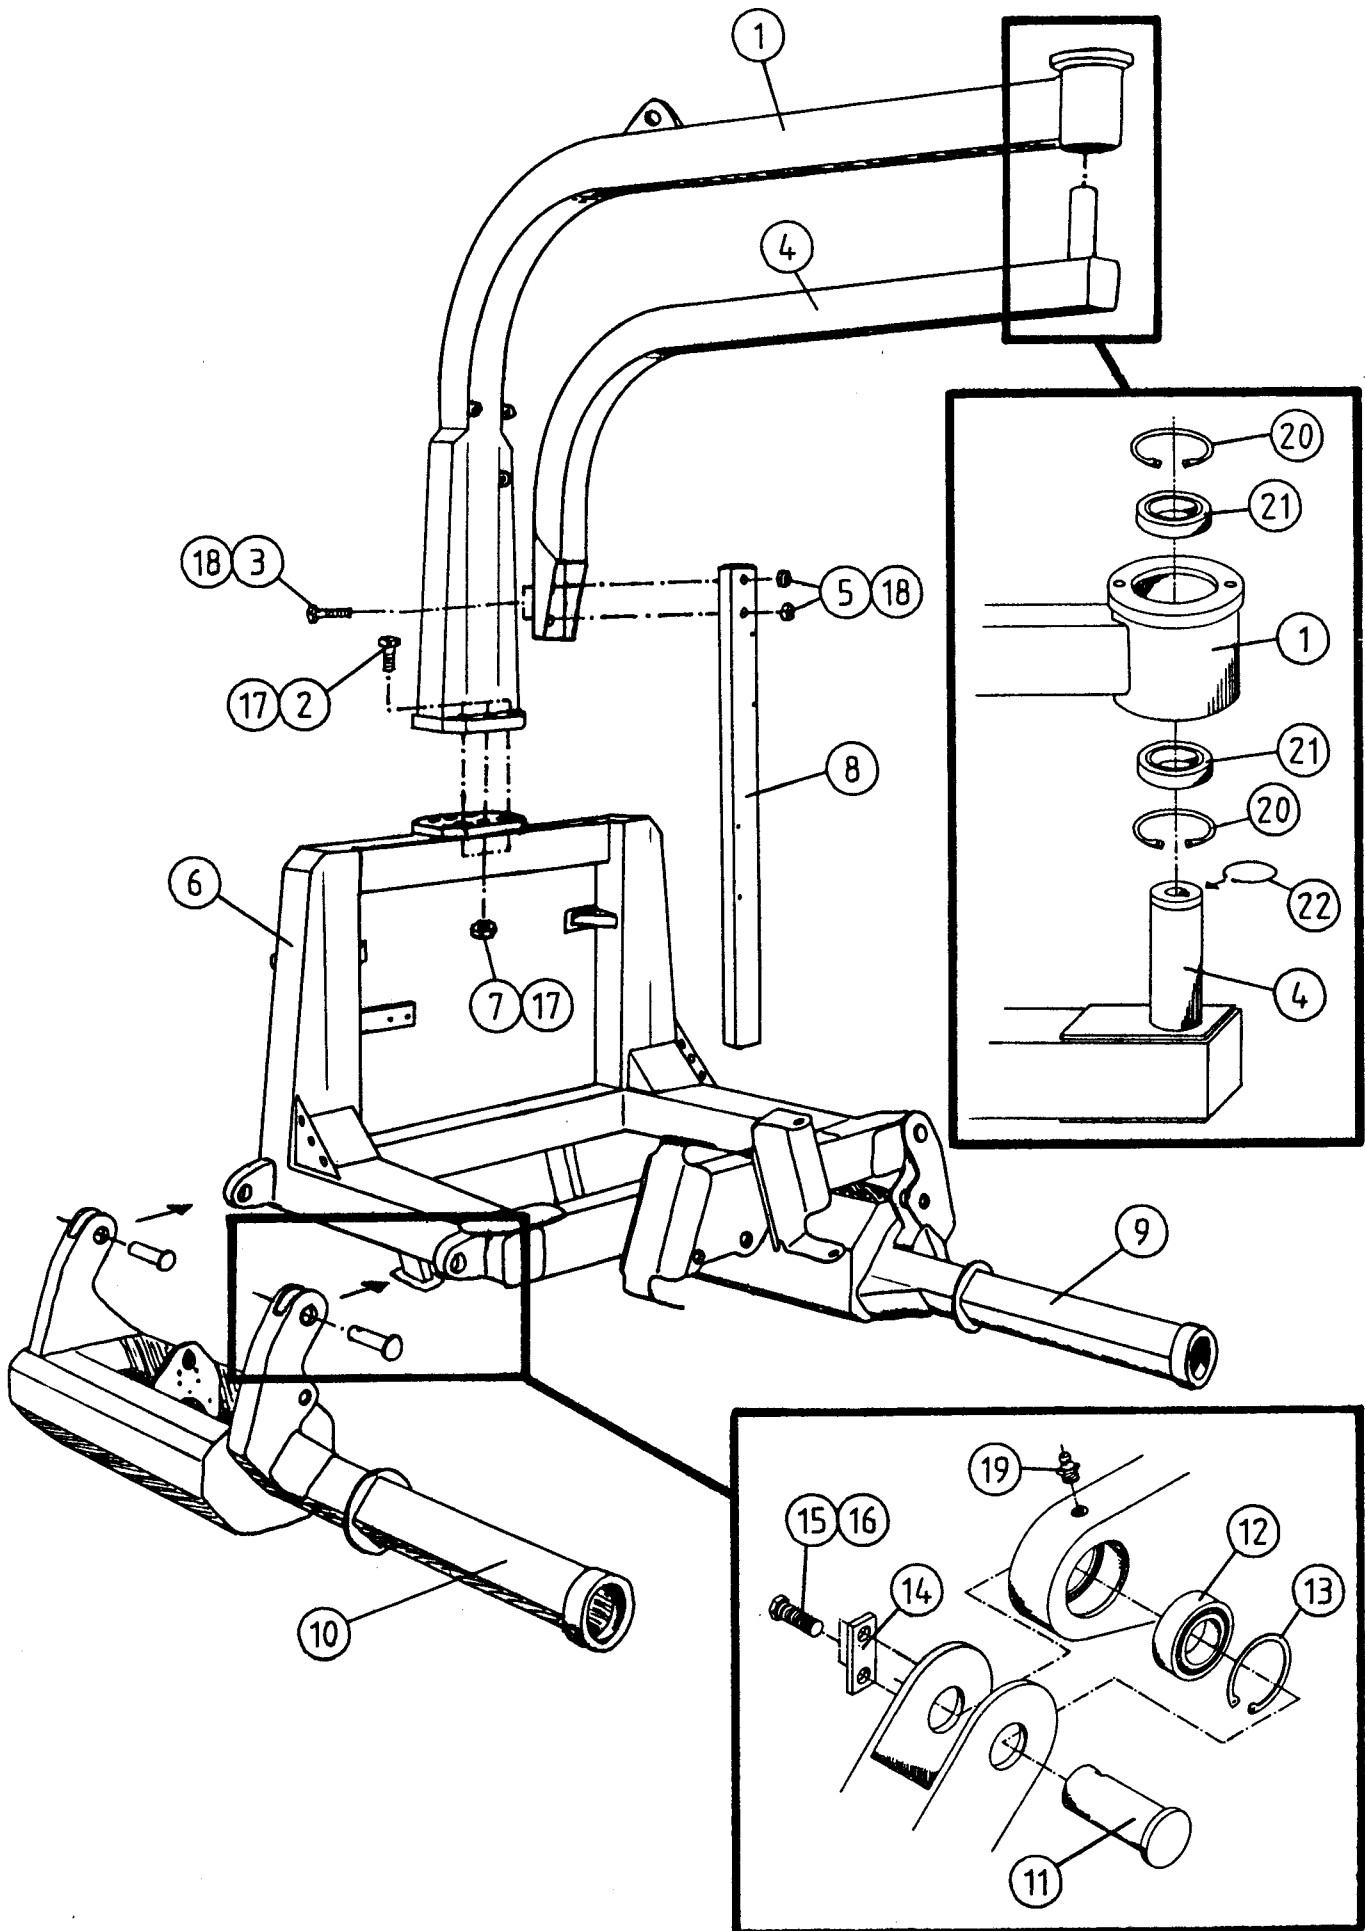

AUTO-WRAP 1500 EH

TELLEFSDAL A.S

RESERVEDELSLISTE

AUTO-WRAP 1500 EH

1-1

POS. ART.NR. ANT. BENEVNELSER-TYPE-DIMENSJON (15EH 1-1)

1	34611338	1	Galge
2	34118400	5	Skrue M16 x 55
3	34117500	2	Skrue M12 x 70
4	34611339	1	Sveiv
5	34231300	2	Låsemutter M12
6	34611337	1	Hovedramme
7	34232100	5	Låsemutter M16
8	34611340	1	Sveiv arm
9	34920536	1	Bæream, venstre
10	34920535	1	Bæream, høyre
11	34105625	4	Hengslebolt Ø30 x 76
12	34320521	4	Gelenklager GE 30 - 2 RS
13	34240400	4	Låsering I-47
14	34680011	4	Låsebrikke
15	34119017	8	Skrue M8 x 16
16	34310400	8	Sprengskive 8 mm
17	34302125	10	Underlagskive 16mm
18	34302123	4	Underlagskive 12mm
19	34060900	4	Fettnippel 1/8" BSP
20	34240702	2	Låsering I-80
21	34320503	2	Sporkulelager 6010 2RS
22	34240703	1	Låsering A-50
	34970106	1	Dekorsett Hovedramme
	34970107	1	Dekorsett Tårn