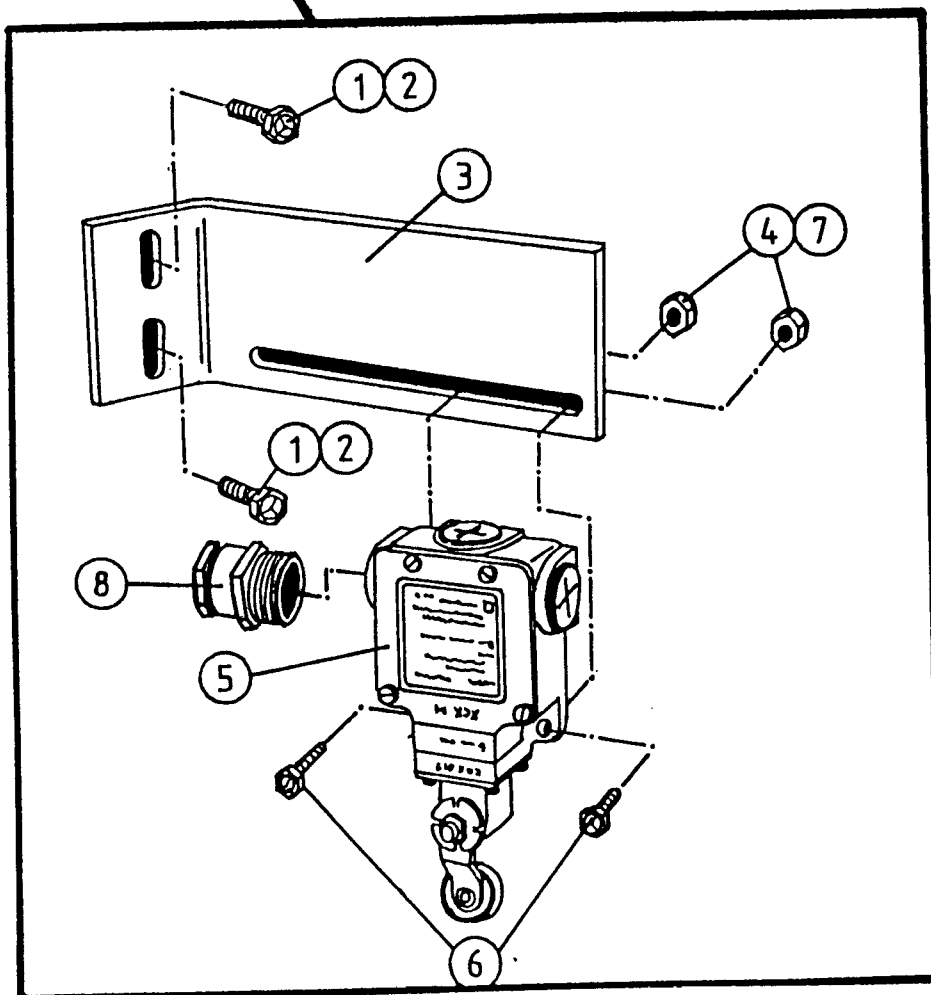

TELLEFSDAL A.S

RESERVEDELSLISTE

AUTO-WRAP 1500 EH

7-1

POS.	ART.NR.	ANT.	BENEVNELSE-TYPE-DIMENSJ (15EH 7-1)
1	34119020	4	Skrue M4 x 20 Unbrako
2	34950164	1	Ventilkabel CV 903-1
3	34950165	1	Koblingsboks, tom
4	34950161	1	3m styrekabel CX 902-2
5	34950162	1	6m styrekabel CX 902-1
6	34950163	1	6m styrekabel CX 902-3 (gl. mask.)
7	34950159	1	Styreboks CR 900-1
8	34950160	1	Batterikabel CB 901-1
9	34920540	1	Holder for styreboks