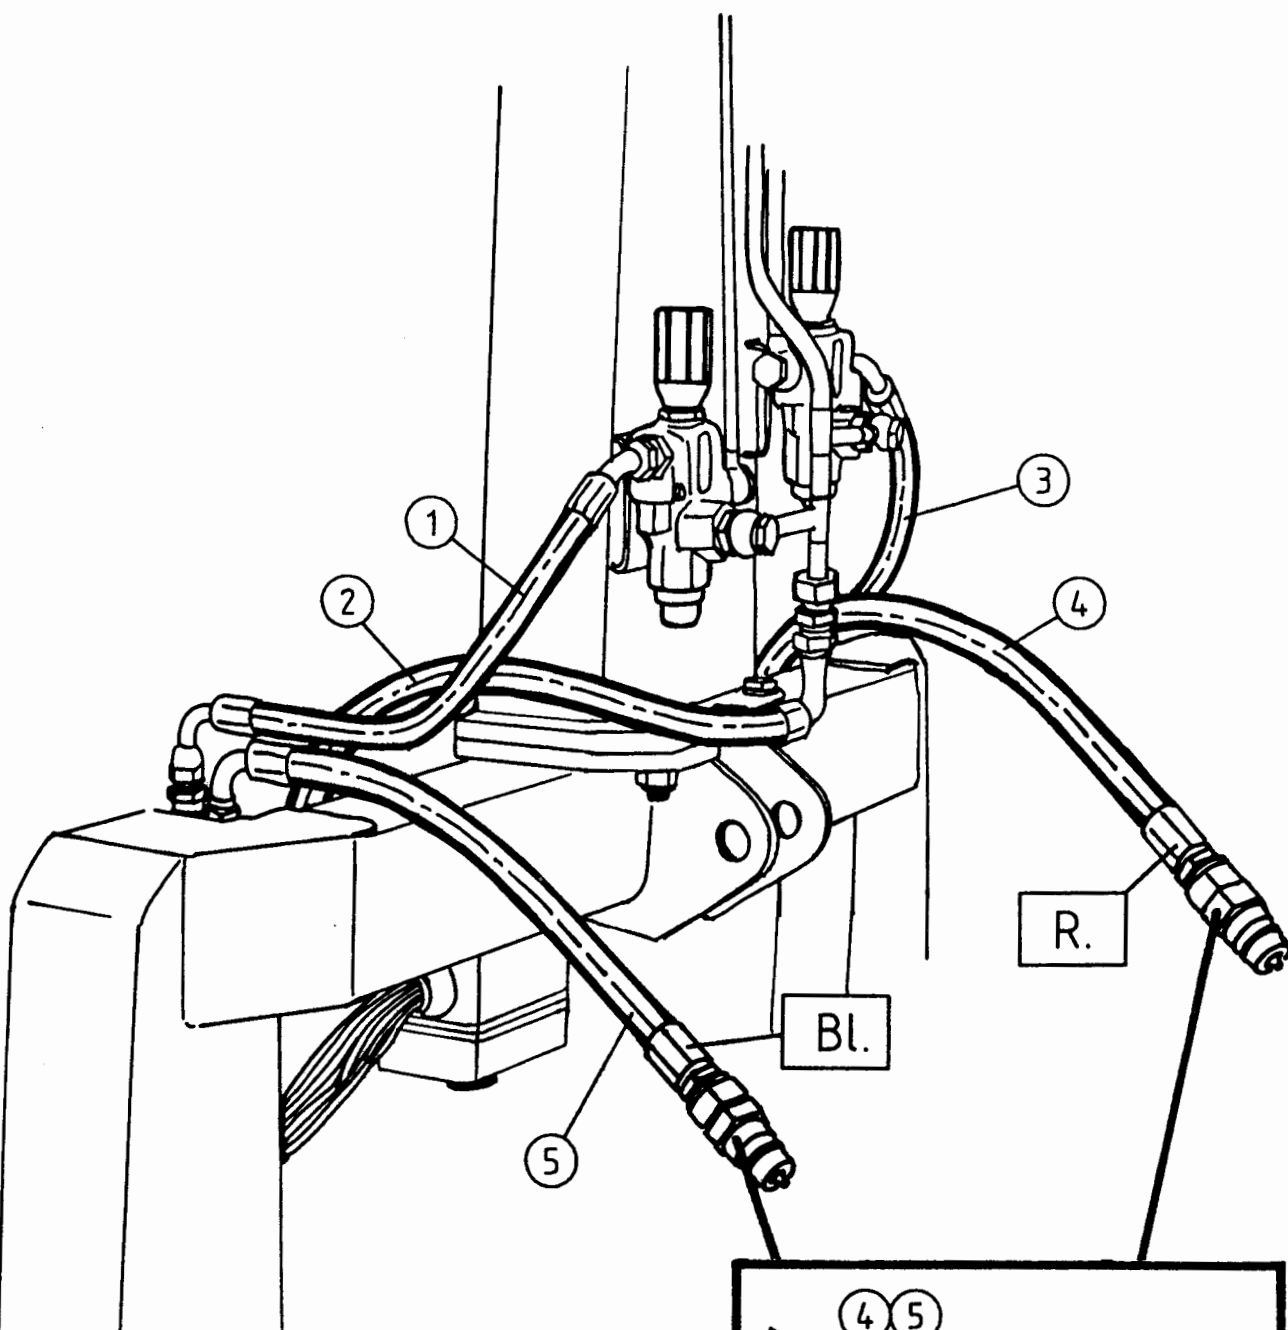

TELLEFSDAL A.S

RESERVEDELSLISTE

AUTO-WRAP 1500 EH

4-1

POS. ART.NR. ANT. BENEVNELSER-TYPE-DIMENSJON (15EH 4-1)

1	34160024	1	Rør (8mm)
2	34160133	1	Rør (10mm)
3	34160130	1	Rør (10mm)
4	34160025	1	Rør (12mm)
5	34160131	1	Rør (10mm)
6	34160135	1	Rør (10mm) (føringsrør)
7	34160132	1	Rør (10mm)
8	34160134	1	Rør (12mm)
9	34110085	4	Skrue M6 x 35
10	34260107	4	Topplate dobbel 6-12mm
11	34260105	8	Klembakke dobbel 10mm
12	34061908	1	Ansatsnippel 1/2" x 3/8"
13	34061845	1	Ansatsnippel 1/2" x 1/2"