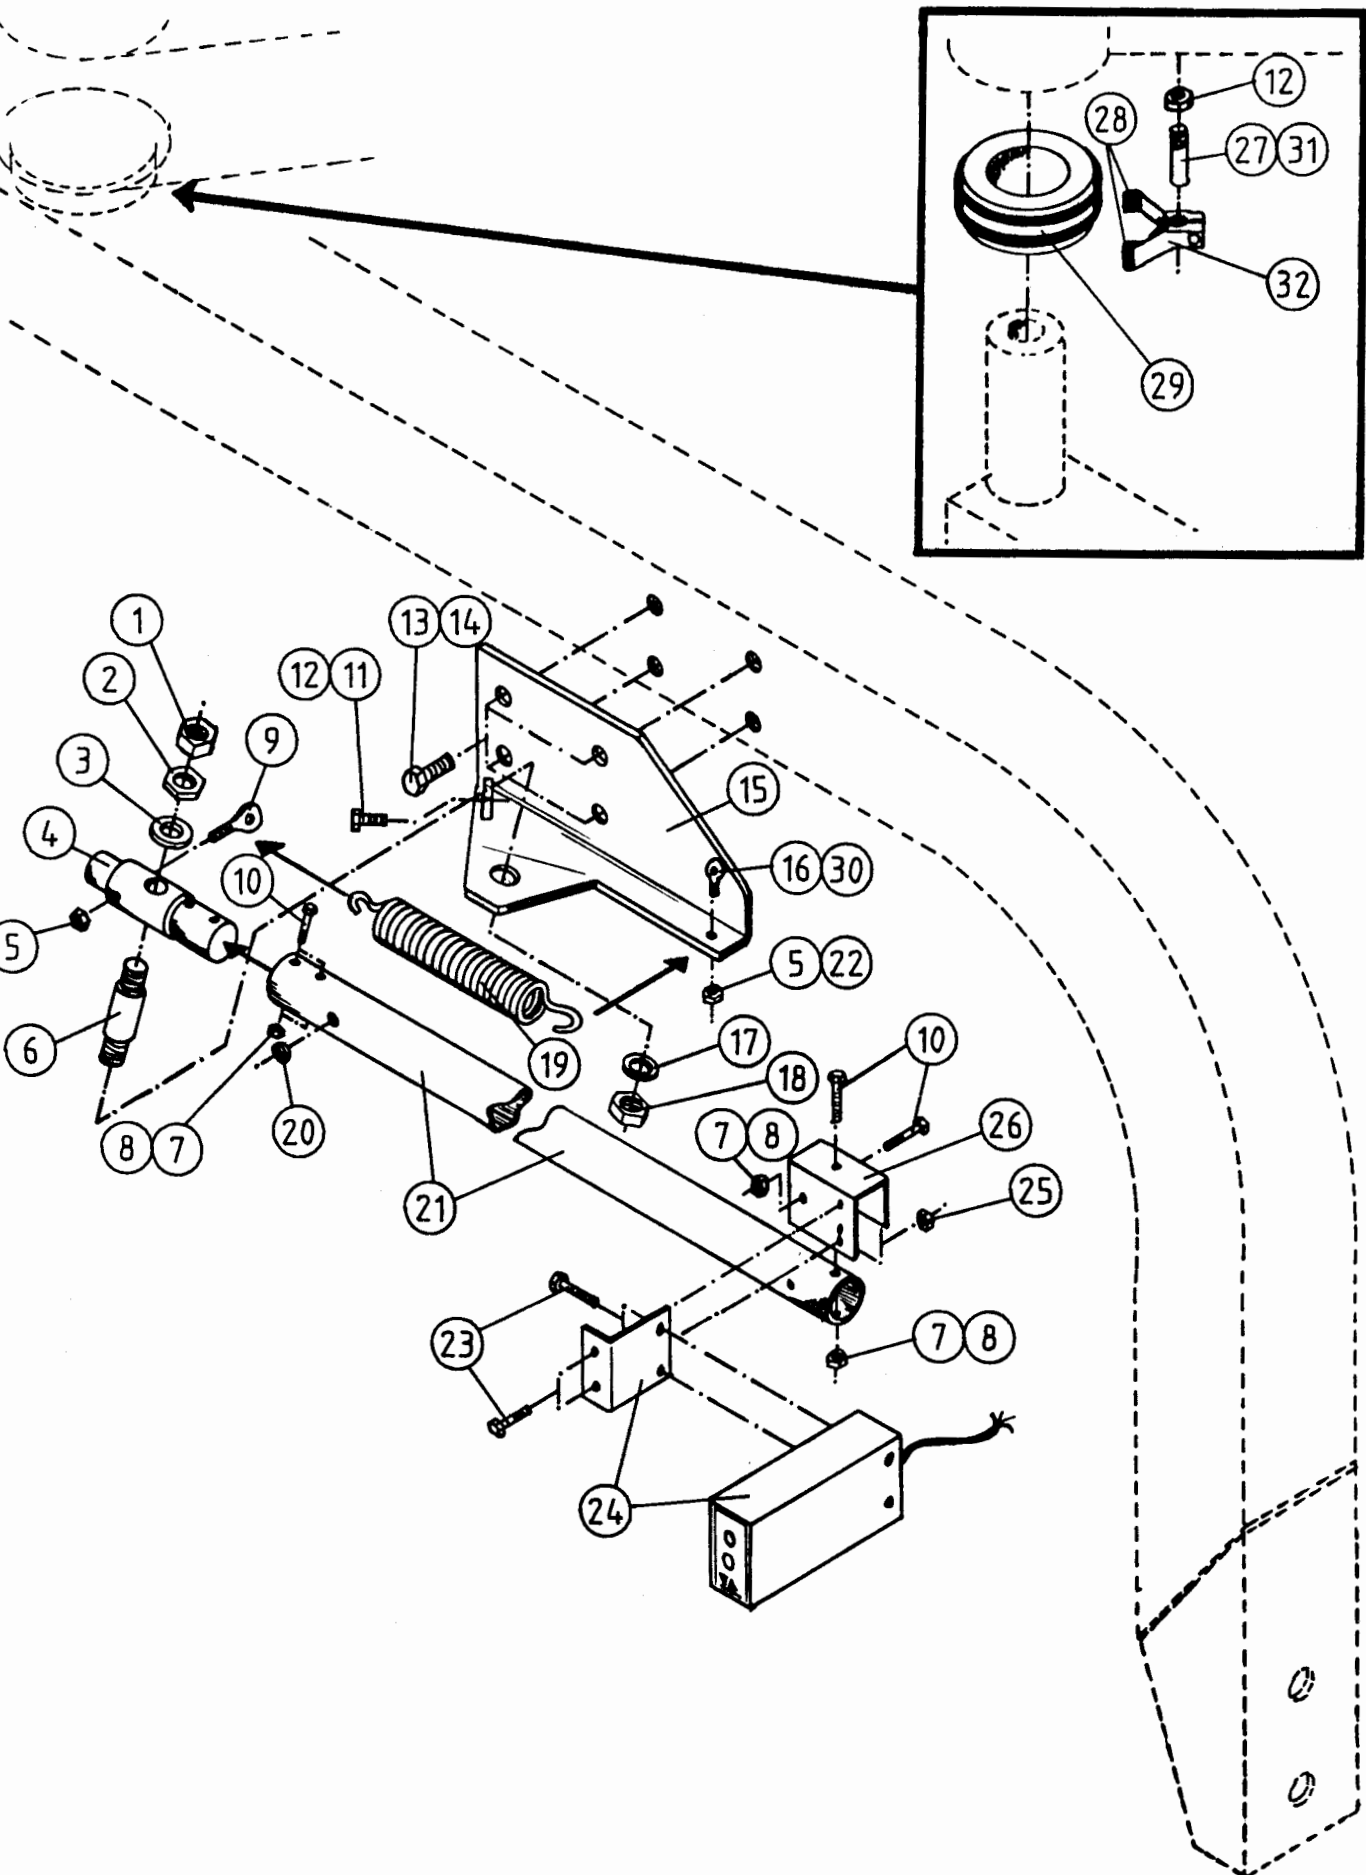

POS.	ART.NR.	ANT.	BENEVNELSE-TYPE-DIMENSJ (15EH 9-1)
1	34230800	1	Mutter M10
2	34231100	1	Mutter M10 Lav
3	34302106	1	Skive 10,5 x 30 x 2,5
4	34480016	1	Endestykke
5	34230500	2	Låsemutter M8
6	34105641	1	Hengslebolt
7	34230300	4	Låsemutter M6
8	34302120	4	Underlagsskive M6
9	34119054	1	Øyeskrue M8 x 50
10	34119009	4	Skrue M6 x 45
11	34110083	1	Skrue M6 x 20
12	34230200	2	Mutter M6
13	34117100	4	Skrue M6 x 16
14	34311101	4	Sprengskive M6
15	34920551	1	Øvre armbrakett
16	34119043	1	Øyeskrue M8 x 25
17	34302122	1	Underlagskive M10
18	34230900	1	Låsemutter M10
19	34430300	1	Strekfjær
20	34950267	1	Gummigjennomføring 12 mm
21	34920549	1	Øvre arm
22	34302121	1	Underlagskive M8
23	34119026	4	Skrue M4 x 12
24	34920553	1	Fotocelle
25	34238900	2	Låsemutter M4
26	34920555	1	Fotocelle-brakett
27	34119055	1	Pinneskrue M6 x 45
28	34950167	4	Børster
29	34950168	1	Slepering
30	34230400	1	Mutter M8
31	34460106	1	Plasthylse 6 x 8 x 25 mm
32	34950169	2	Børsteholder